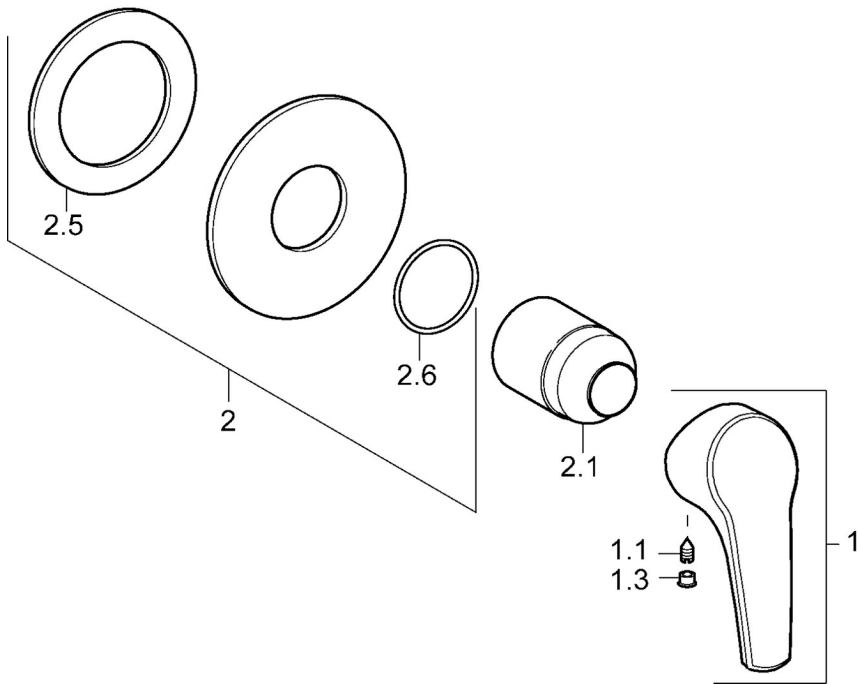

EAN: 4015474118003
static.hansa.com/50629003

- Soluzioni doccia
- Cromo
- Monocomando, Set esterno
- Leva/Manopola monocomando, Leva con simbolo F+C
- Montaggio a parete con unità d'incasso
- Placca rotonda

Dati tecnici

Caratteristiche tecniche

Fornitura di acqua calda	max. +80°C
Pressione di esercizio	0.5-10 bar

Norme

Standard EN	EN 817
-------------	--------

Parti di ricambio

SP50629003

	Nome	Codice
1	Leva Cromo Fuori produzione	59951583
1.1	Screw, M5x8, SW2.5	59904755
1.3	Tappo Grigio	59912112
2	Piastra, d 90x43 mm Cromo Fuori produzione	59913110
2.1	Rosetta Cromo	59912116
N.I.	Prolunga, 20 mm	59912589