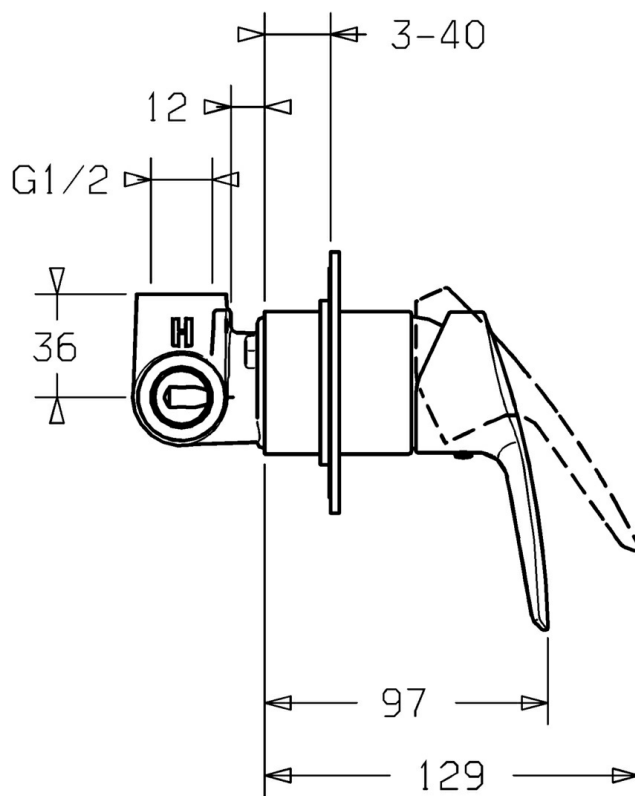

EAN: 4015474118003
static.hansa.com/50629003

- Soluzioni doccia
- Cromo
- Monocomando, Set esterno
- Leva/Manopola monocomando, Leva con simbolo F+C
- Montaggio a parete con unità d'incasso
- Placca rotonda

Dati tecnici

Caratteristiche tecniche

Fornitura di acqua calda	max. +80°C
Pressione di esercizio	0.5-10 bar

Norme

Standard EN	EN 817
-------------	--------

Parti di ricambio

SP50629003

	Nome	Codice
1	Leva Cromo Fuori produzione	59951583
1.1	Screw, M5x8, SW2.5	59904755
1.3	Tappo Grigio	59912112
2	Piastra, d 90x43 mm Cromo Fuori produzione	59913110
2.1	Rosetta Cromo	59912116
N.I.	Prolunga, 20 mm	59912589