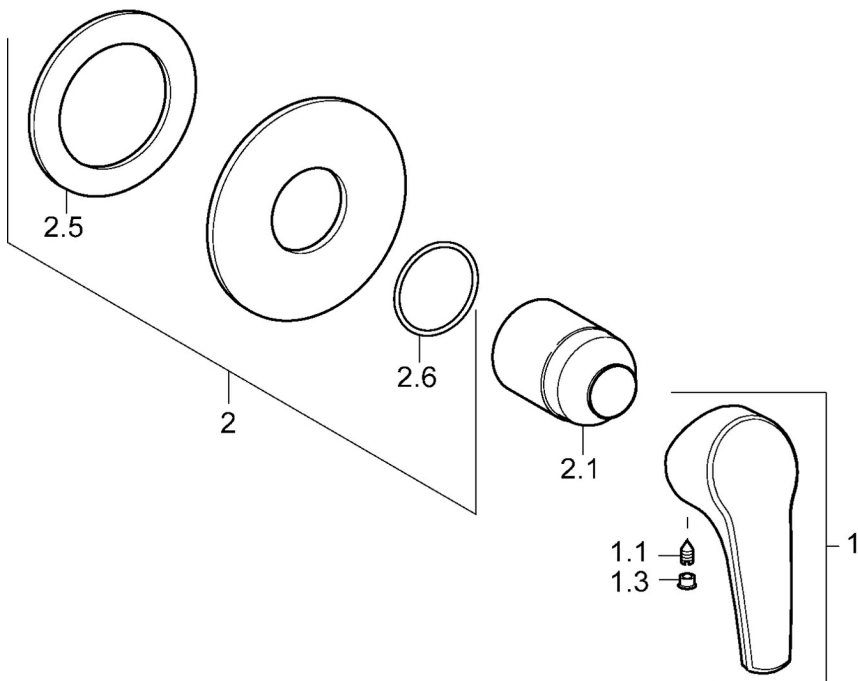

EAN: 4015474118003  
[static.hansa.com/50629003](https://static.hansa.com/50629003)

- Dusche
- Einhebelmischer, Fertigmontageset
- Wandmontage für Unterputz-Einbaukörper
- Chrom
- Einhandbedienhebel/Griff, Hebel mit W+K-Kennzeichnung
- Rosette rund

## Technische Daten

### Technische Eigenschaften

Warmwasserversorgung	<b>max. +80°C</b>
Arbeitsdruck	<b>0.5-10 bar</b>

### SP50629003

	Name	Art.-Nr.
1	Hebel Ausgelaufen	59951583
1.1	Schraube, M5x8, SW2.5	59904755
1.3	Dekorkappe Grau	59912112
2	Rosette, d 90x43 mm Ausgelaufen	59913110
2.1	Abdeckhülse	59912116
N.I.	Verlängerungssatz, 20 mm	59912589