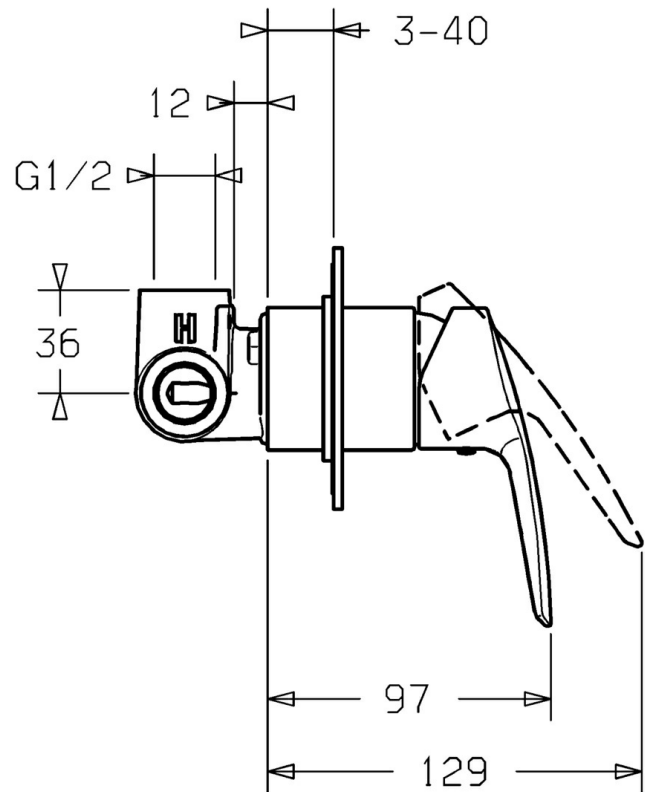

EAN: 4015474118003  
[static.hansa.com/50629003](https://static.hansa.com/50629003)

- Dusche
- Einhebelmischer, Fertigmontageset
- Wandmontage für Unterputz-Einbaukörper
- Chrom
- Einhandbedienhebel/Griff, Hebel mit W+K-Kennzeichnung
- Rosette rund

### Technische Eigenschaften

Warmwasserversorgung	<b>max. +80°C</b>
Arbeitsdruck	<b>0.5-10 bar</b>

### SP50629003

	Name	Art.-Nr.
1	Hebel Ausgelaufen	59951583
1.1	Schraube, M5x8, SW2.5	59904755
1.3	Dekorkappe Grau	59912112
2	Rosette, d 90x43 mm Ausgelaufen	59913110
2.1	Abdeckhülse	59912116
N.I.	Verlängerungssatz, 20 mm	59912589