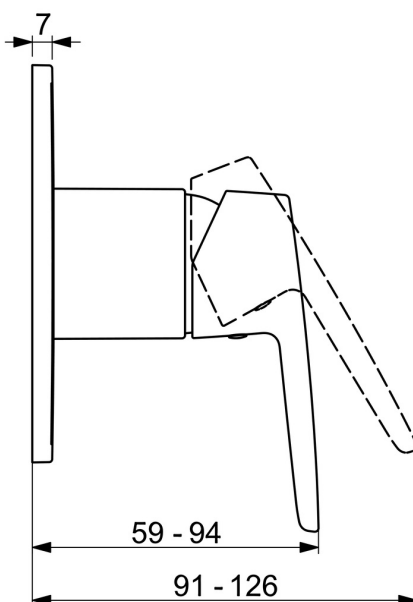

EAN: 4057304011665
static.hansa.com/50619193

- Riešenia pre sprchy
- Jednopáková, Sada pre konečnú montáž
- Podomietková inštalácia
- Chróm
- Jedna ovládacia páka / rukoväť, Páka so symbolom teplej a studenej vody
- Štvorcová rozeta

Technické údaje

Technické vlastnosti

Dodávka teplej vody	max. +80°C
Pracovný tlak	1-10 bar

Predpisy

Norma EN	EN 817
----------	--------

Schválenia a Prehlásenia

Vyhĺásenie o zhode	DoC
EPD	S-P-07752

Náhradné diely

SP50629993

	Názov	Kód
01	Ovládacía rukoväť	59914417
02	Ružiče	59912511
03	Krycí diel, 90x90 mm	59914735
03	Krycí diel, 110x130 mm	59914736