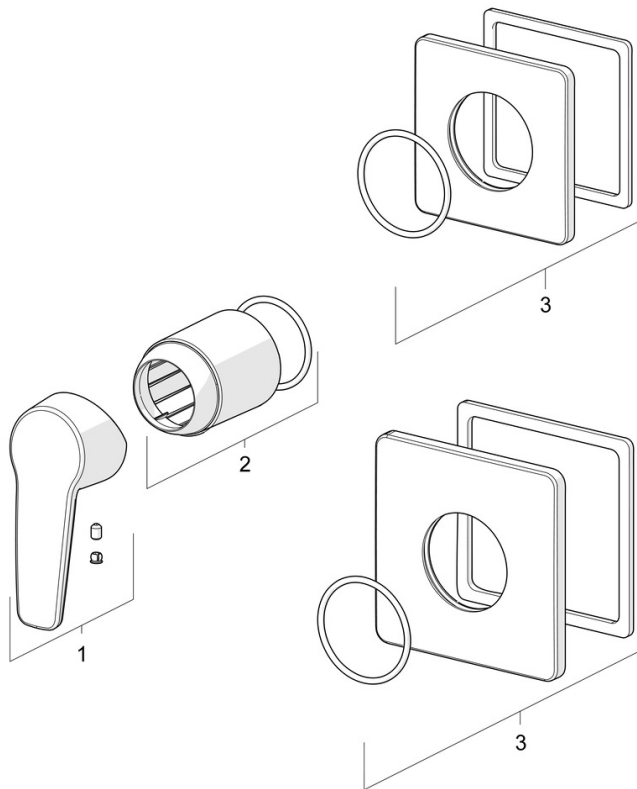

EAN: 4057304011665
static.hansa.com/50619193

- Riešenia pre sprchy
- Jednopáková, Sada pre konečnú montáž
- Podomietková inštalácia
- Chróm
- Jedna ovládacia páka / rukoväť, Páka so symbolom teplej a studenej vody
- Štvorcová rozeta

SP50629993

	Názov	Kód
01	Ovládacía rukoväť	59914417
02	Ružiče	59912511
03	Krycí diel, 90x90 mm	59914735
03	Krycí diel, 110x130 mm	59914736