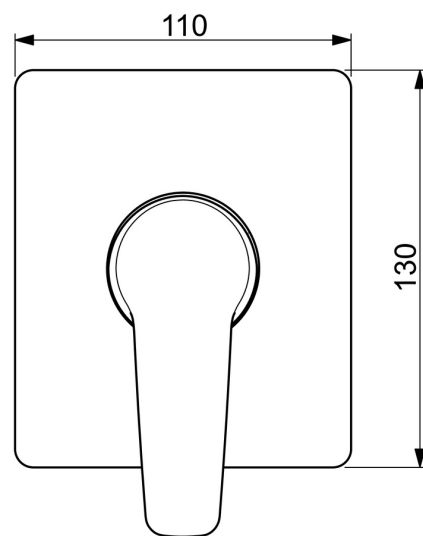

EAN: 4057304011665
static.hansa.com/50619193

- Riešenia pre sprchy
- Jednopáková, Sada pre konečnú montáž
- Podomietková inštalácia
- Chróm
- Jedna ovládacia páka / rukoväť, Páka so symbolom teplej a studenej vody
- Štvorcová rozeta

Technické údaje

Technické vlastnosti

Dodávka teplej vody	max. +80°C
Pracovný tlak	1-10 bar

Predpisy

Norma EN	EN 817
----------	--------

Schválenia a Prehlásenia

Vyhĺásenie o zhode	DoC
EPD	S-P-07752

Náhradné diely

SP50629993

	Názov	Kód
01	Ovládacía rukoväť	59914417
02	Ružiče	59912511
03	Krycí diel, 90x90 mm	59914735
03	Krycí diel, 110x130 mm	59914736