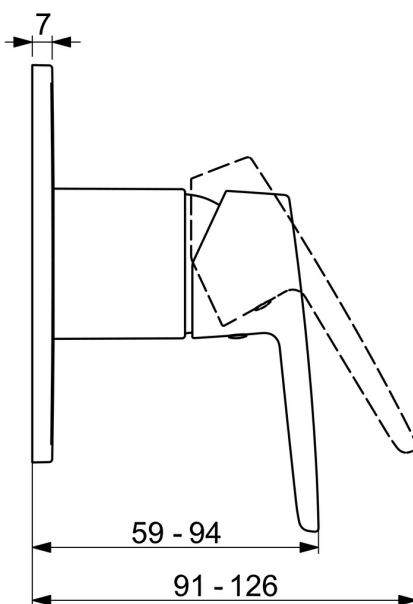

EAN: 4057304011665
static.hansa.com/50619193

- Douche oplossingen
- Eengreeps, Afbouwset
- Wandmontage voor inbouwunit
- Chroom
- Eengreeps bediend, Hendel met warm-koud-aanduiding
- Vierkante rozet

Technische gegevens

Technische eigenschappen

Warmwatertoevoer	max. +80°C
Werkdruk	1-10 bar

Voorschriften

EN-norm	EN 817
---------	--------

Toestemmingen en Verklaringen

Verklaring van overeenstemming	DoC
EPD	S-P-07752

Reserveonderdelen

SP50629993

	Naam	Code
01	Hendel Chroom	59914417
02	Rosassen Chroom	59912511
03	Afdekplaat, 90x90 mm Chroom	59914735
03	Afdekplaat, 110x130 mm Chroom	59914736