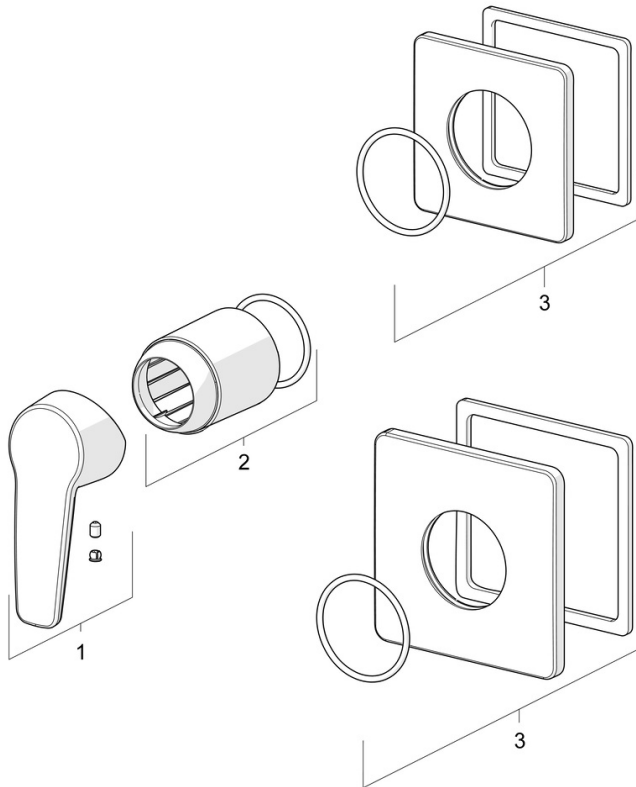

EAN: 4057304011665
static.hansa.com/50619193

- Douche oplossingen
- Eengreeps, Afbouwset
- Wandmontage voor inbouwunit
- Chroom
- Eengreeps bediend, Hendel met warm-koud-aanduiding
- Vierkante rozet

Technische gegevens

Technische eigenschappen

Warmwatertoevoer	max. +80°C
Werkdruk	1-10 bar

Voorschriften

EN-norm	EN 817
---------	--------

Toestemmingen en Verklaringen

Verklaring van overeenstemming	DoC
EPD	S-P-07752

Reserveonderdelen

SP50629993

	Naam	Code
01	Hendel Chroom	59914417
02	Rosassen Chroom	59912511
03	Afdekplaat, 90x90 mm Chroom	59914735
03	Afdekplaat, 110x130 mm Chroom	59914736