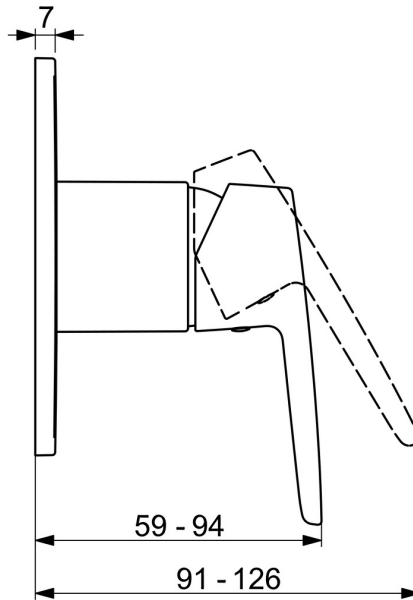

EAN: 4057304011665
static.hansa.com/50619193

- Dusche
- Einhebelmischer, Fertigmontageset
- Wandmontage für Unterputz-Einbaukörper
- Chrom
- Einhandbedienhebel/Griff, Hebel mit W+K-Kennzeichnung
- Rosette eckig

Technische Daten

Technische Eigenschaften

Warmwasserversorgung	max. +80°C
Arbeitsdruck	1-10 bar

Vorschriften

EN Standard	EN 817
-------------	--------

Zulassungen und Deklarationen

Konformitätserklärung	DoC
EPD	S-P-07752

Ersatzteile

SP50629993

	Name	Art.-Nr.
01	Hebel	59914417
02	Abdekhülse	59912511
03	Deckplatte, 90x90 mm	59914735
03	Deckplatte, 110x130 mm	59914736