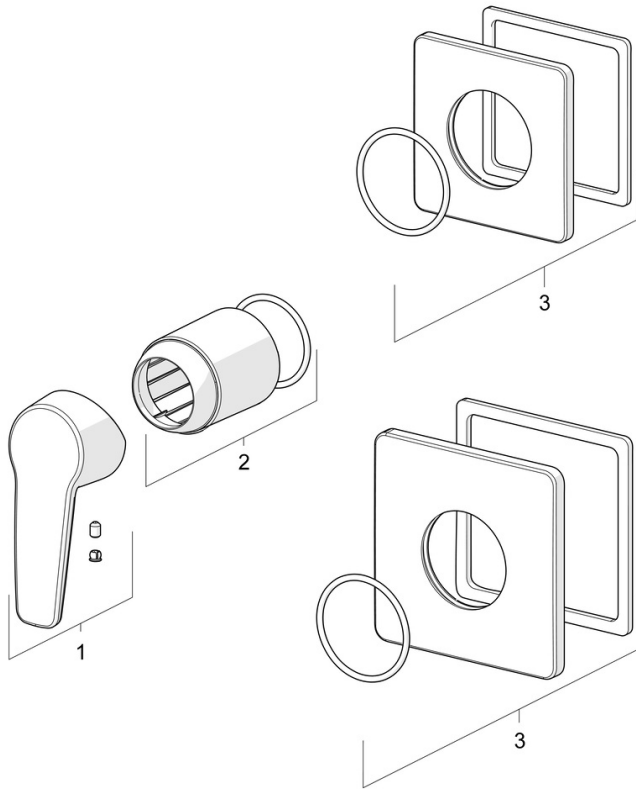

EAN: 4057304011665
static.hansa.com/50619193

- Dusche
- Einhebelmischer, Fertigmontageset
- Wandmontage für Unterputz-Einbaukörper
- Chrom
- Einhandbedienhebel/Griff, Hebel mit W+K-Kennzeichnung
- Rosette eckig

Technische Daten

Technische Eigenschaften

Warmwasserversorgung	max. +80°C
Arbeitsdruck	1-10 bar

Vorschriften

EN Standard	EN 817
-------------	--------

Zulassungen und Deklarationen

Konformitätserklärung	DoC
EPD	S-P-07752

Ersatzteile

SP50629993

	Name	Art.-Nr.
01	Hebel	59914417
02	Abdekhülse	59912511
03	Deckplatte, 90x90 mm	59914735
03	Deckplatte, 110x130 mm	59914736