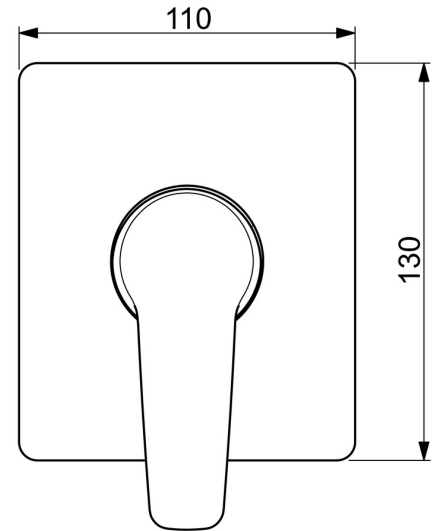

EAN: 4057304011665
static.hansa.com/50619193

- Dusche
- Einhebelmischer, Fertigmontageset
- Wandmontage für Unterputz-Einbaukörper
- Chrom
- Einhandbedienhebel/Griff, Hebel mit W+K-Kennzeichnung
- Rosette eckig

Technische Daten

Technische Eigenschaften

Warmwasserversorgung	max. +80°C
Arbeitsdruck	1-10 bar

Vorschriften

EN Standard	EN 817
-------------	--------

Zulassungen und Deklarationen

Konformitätserklärung	DoC
EPD	S-P-07752

Ersatzteile

SP50629993

	Name	Art.-Nr.
01	Hebel	59914417
02	Abdekhülse	59912511
03	Deckplatte, 90x90 mm	59914735
03	Deckplatte, 110x130 mm	59914736