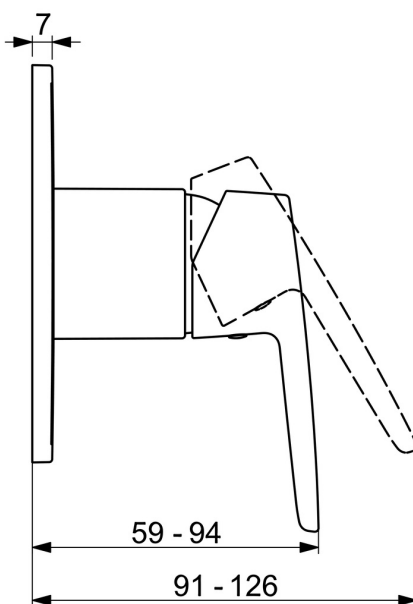

EAN: 4057304011665
static.hansa.com/50619193

- Řešení pro sprchy
- Jednopáková, Sada pro konečnou montáž
- Podomítková instalace
- Chrom
- Jedna ovládací páka / rukojeť, Páka se symboly teplé a studené vody
- Čtvercová rozeta

Technické údaje

Technické vlastnosti

Zdroj teplé vody	max. +80°C
Pracovní tlak	1-10 bar

Předpisy

Norma EN	EN 817
----------	--------

Schválení a Prohlášení

Prohlášení o shodě	DoC
EPD	S-P-07752

Náhradní díly

SP50629993

	Název	Kód
01	Páka	59914417
02	Růžice	59912511
03	Krycí díl, 90x90 mm	59914735
03	Krycí díl, 110x130 mm	59914736