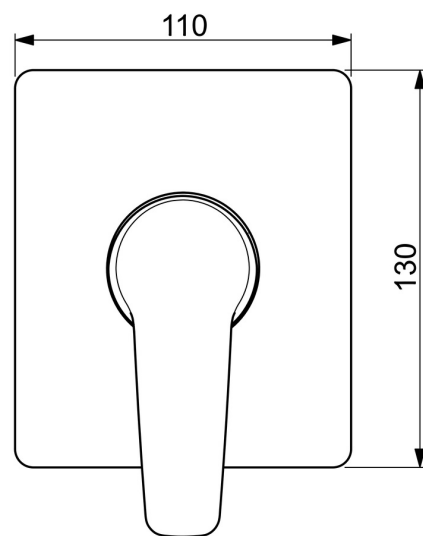

EAN: 4057304011665
static.hansa.com/50619193

- Řešení pro sprchy
- Jednopáková, Sada pro konečnou montáž
- Podomítková instalace
- Chrom
- Jedna ovládací páka / rukojeť, Páka se symboly teplé a studené vody
- Čtvercová rozeta

Technické údaje

Technické vlastnosti

Zdroj teplé vody	max. +80°C
Pracovní tlak	1-10 bar

Předpisy

Norma EN	EN 817
----------	--------

Schválení a Prohlášení

Prohlášení o shodě	DoC
EPD	S-P-07752

Náhradní díly

SP50629993

	Název	Kód
01	Páka	59914417
02	Růžice	59912511
03	Krycí díl, 90x90 mm	59914735
03	Krycí díl, 110x130 mm	59914736