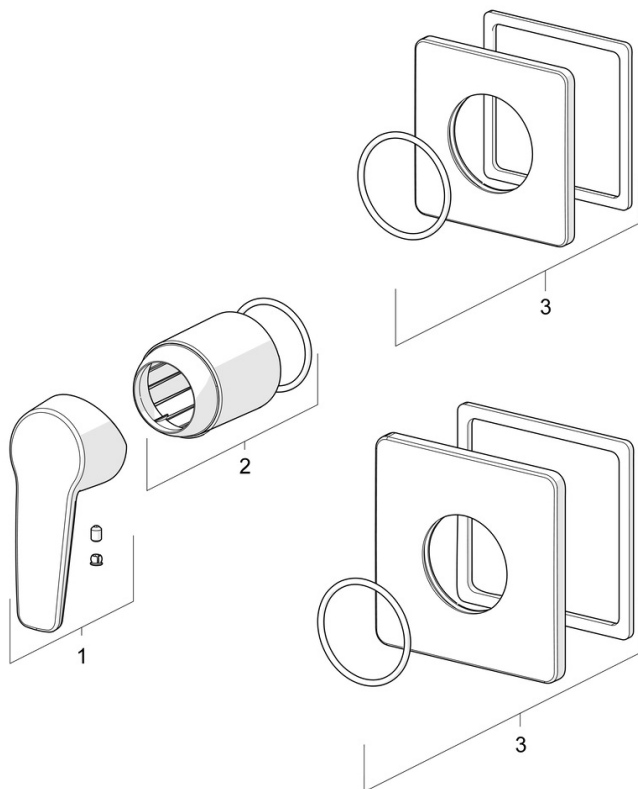

EAN: 4057304011665
static.hansa.com/50619193

- Řešení pro sprchy
- Jednopáková, Sada pro konečnou montáž
- Podomítková instalace
- Chrom
- Jedna ovládací páka / rukojeť, Páka se symboly teplé a studené vody
- Čtvercová rozeta

SP50629993

	Název	Kód
01	Páka	59914417
02	Růžice	59912511
03	Krycí díl, 90x90 mm	59914735
03	Krycí díl, 110x130 mm	59914736