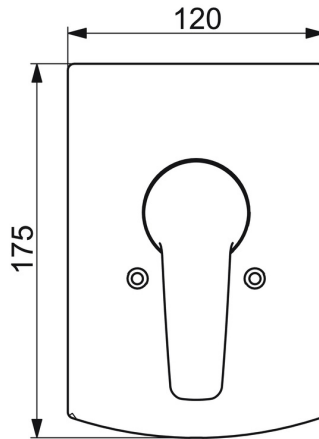

EAN: 4057304008597
static.hansa.com/50617183

- Douche oplossingen
- Eengreeps, Afbouwset
- Wandmontage voor inbouwunit
- Chroom
- Eengreeps bediend, Hendel met warm-koud-aanduiding
- Vierkante rozet

Technische gegevens

Doorstromingseigenschappen

Doorstroomhoeveelheid bij 3 bar **19.2 l/min**

Technische eigenschappen

Warmwatertoevoer **max. +80°C**

Werkdruk **0.5-10 bar**

Voorschriften

EN-norm **EN 817**