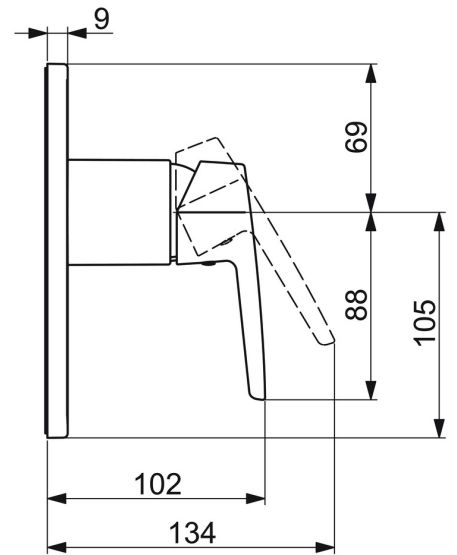

EAN: 4057304008597
static.hansa.com/50617183

- Douche oplossingen
- Eengreeps, Afbouwset
- Wandmontage voor inbouwunit
- Chroom
- Eengreeps bediend, Hendel met warm-koud-aanduiding
- Vierkante rozet

Technische gegevens

Doorstromingseigenschappen

Doorstroomhoeveelheid bij 3 bar **19.2 l/min**

Technische eigenschappen

Warmwatertoevoer **max. +80°C**

Werkdruk **0.5-10 bar**

Voorschriften

EN-norm **EN 817**