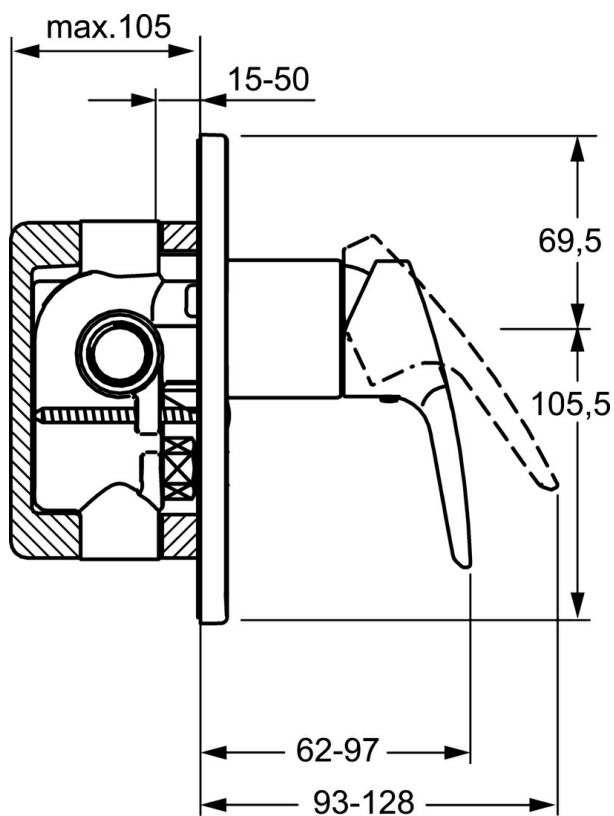

EAN: 4015474252721
static.hansa.com/50617173

- Riešenia pre sprchy
- Jednopáková, Sada pre konečnú montáž
- Podomietková inštalácia
- Chróm
- Jedna ovládacia páka / rukovät, Páka so symbolom teplej a studenej vody
- Štvorcová rozeta

Technické údaje

Vlastnosti prietoku

Prietok pri tlaku 3 bar **19.2 l/min**

Technické vlastnosti

Dodávka teplej vody **max. +80°C**
 Pracovný tlak **0.5-10 bar**

Predpisy

Norma EN **EN 817**

Náhradné diely

SP50617173

Název	Kód
1 Ovládacia rukoväť	59914417
1.1 Skrutka, M5x8, SW2.5	59904755
1.3 Záslepka Sivá	59912112
2 Ružiče	59912511
2.1 O-kružok, 41x3	59913215
7.1 Skrutka, M5x65	59904847
7.2 Krycí diel	59912508
7.3 Uzatváracie doštičky Ukončené	59912121
7.5 Tesnenie, 64.5x47x7 Ukončené	59912509