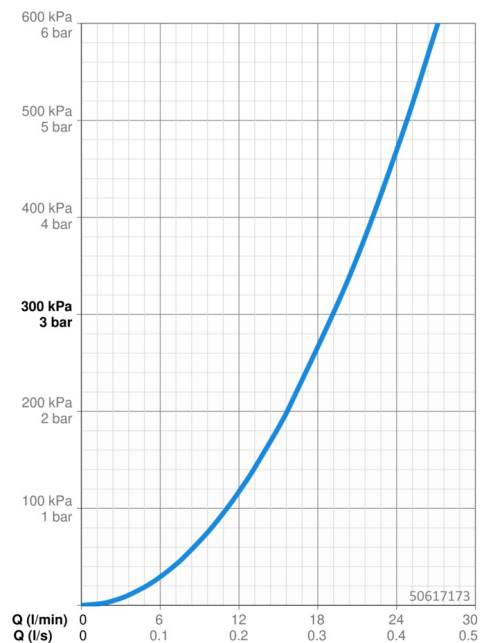

Technické údaje

Vlastnosti prietoku

Prietok pri tlaku 3 bar **19.2 l/min**

Technické vlastnosti

Dodávka teplej vody **max. +80°C**
 Pracovný tlak **0.5-10 bar**

Predpisy

Norma EN **EN 817**

Náhradné diely

SP50617173

Název	Kód
1 Ovládacia rukoväť	59914417
1.1 Skrutka, M5x8, SW2.5	59904755
1.3 Záslepka Sivá	59912112
2 Ružiče	59912511
2.1 O-kružok, 41x3	59913215
7.1 Skrutka, M5x65	59904847
7.2 Krycí diel	59912508
7.3 Uzatváracie doštičky Ukončené	59912121
7.5 Tesnenie, 64.5x47x7 Ukončené	59912509