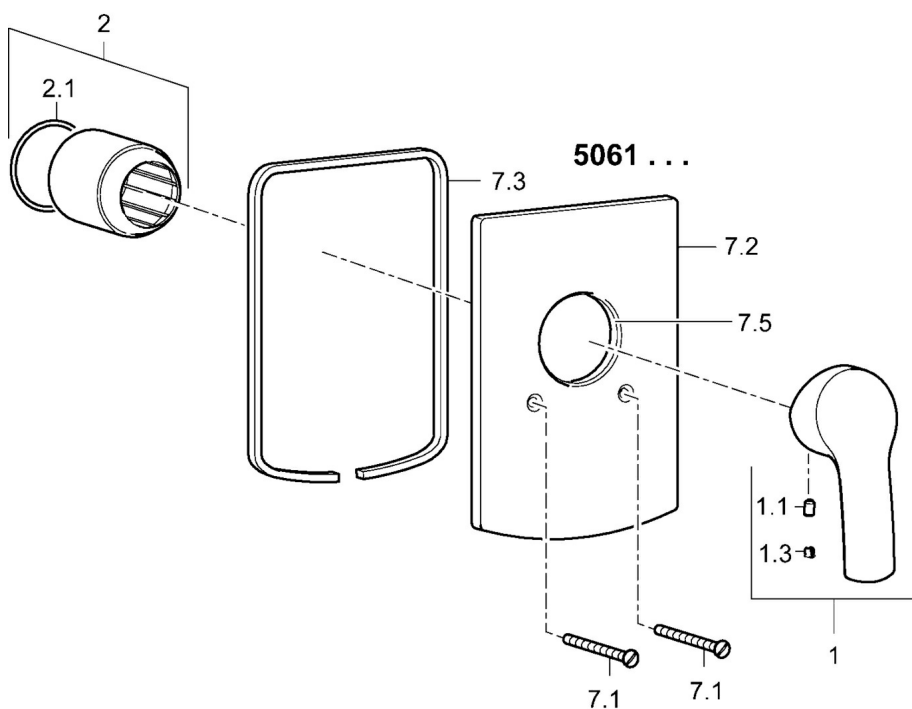

EAN: 4015474252721
static.hansa.com/50617173

- Riešenia pre sprchy
- Jednopáková, Sada pre konečnú montáž
- Podomietková inštalácia
- Chróm
- Jedna ovládacia páka / rukovät, Páka so symbolom teplej a studenej vody
- Štvorcová rozeta

Technické údaje

Vlastnosti prietoku

Prietok pri tlaku 3 bar **19.2 l/min**

Technické vlastnosti

Dodávka teplej vody **max. +80°C**
 Pracovný tlak **0.5-10 bar**

Predpisy

Norma EN **EN 817**

Náhradné diely

SP50617173

Název	Kód
1 Ovládacia rukoväť	59914417
1.1 Skrutka, M5x8, SW2.5	59904755
1.3 Záslepka Sivá	59912112
2 Ružiče	59912511
2.1 O-kružok, 41x3	59913215
7.1 Skrutka, M5x65	59904847
7.2 Krycí diel	59912508
7.3 Uzatváracie doštičky Ukončené	59912121
7.5 Tesnenie, 64.5x47x7 Ukončené	59912509