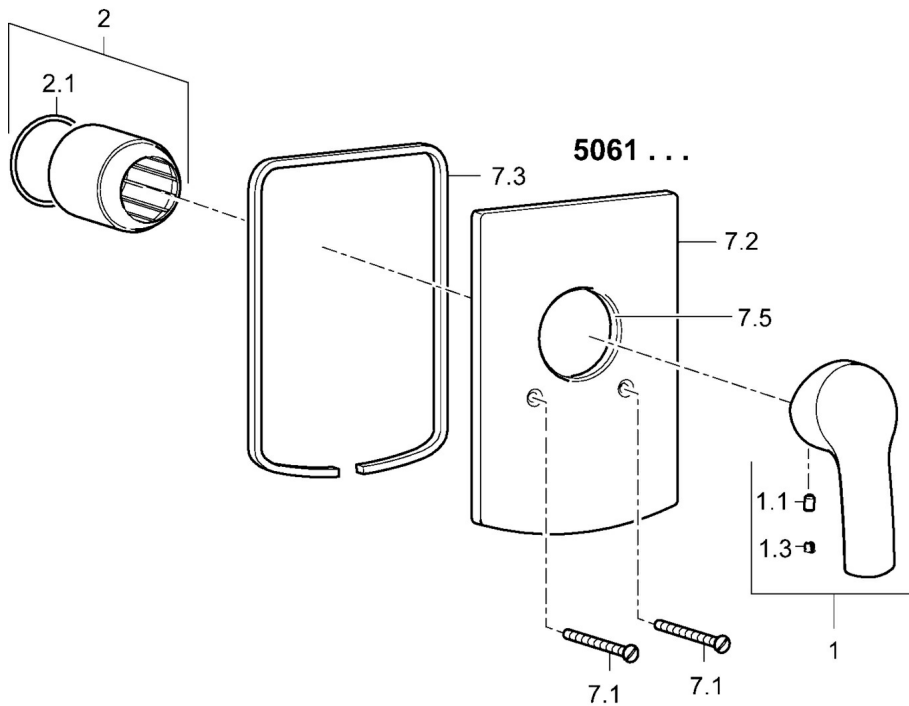

EAN: 4015474252721
static.hansa.com/50617173

- Douche oplossingen
- Eengreeps, Afbouwset
- Wandmontage voor inbouwunit
- Chroom
- Eengreeps bediend, Hendel met warm-koud-aanduiding
- Vierkante rozet

Technische gegevens

Doorstromingseigenschappen

Doorstroomhoeveelheid bij 3 bar **19.2 l/min**

Technische eigenschappen

Warmwatertoevoer **max. +80°C**
 Werkdruk **0.5-10 bar**

Voorschriften

EN-norm **EN 817**

Reserveonderdelen

SP50617173

	Naam	Code
1	Hendel Chrom	59914417
1.1	Schroef, M5x8, SW2.5	59904755
1.3	Sierdop Grijs	59912112
2	Rosassen Chrom	59912511
2.1	O-ring, 41x3	59913215
7.1	Schroef, M5x65 Chrom	59904847
7.2	Afdekplaat Chrom	59912508
7.3	Dichtingsplaten Chrom Stopgezet	59912121
7.5	Dichting, 64.5x47x7 Stopgezet	59912509