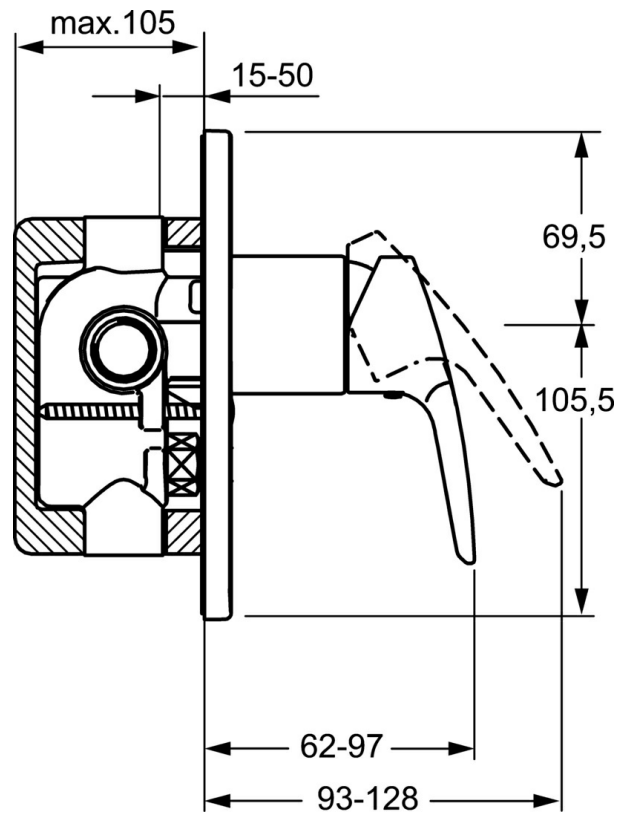

EAN: 4015474252721
static.hansa.com/50617173

- Douche oplossingen
- Eengreeps, Afbouwset
- Wandmontage voor inbouwunit
- Chroom
- Eengreeps bediend, Hendel met warm-koud-aanduiding
- Vierkante rozet

Technische gegevens

Doorstromingseigenschappen

Doorstroomhoeveelheid bij 3 bar **19.2 l/min**

Technische eigenschappen

Warmwatertoevoer **max. +80°C**
 Werkdruk **0.5-10 bar**

Voorschriften

EN-norm **EN 817**

Reserveonderdelen

SP50617173

	Naam	Code
1	Hendel Chrom	59914417
1.1	Schroef, M5x8, SW2.5	59904755
1.3	Sierdop Grijs	59912112
2	Rosassen Chrom	59912511
2.1	O-ring, 41x3	59913215
7.1	Schroef, M5x65 Chrom	59904847
7.2	Afdekplaat Chrom	59912508
7.3	Dichtingsplaten Chrom Stopgezet	59912121
7.5	Dichting, 64.5x47x7 Stopgezet	59912509