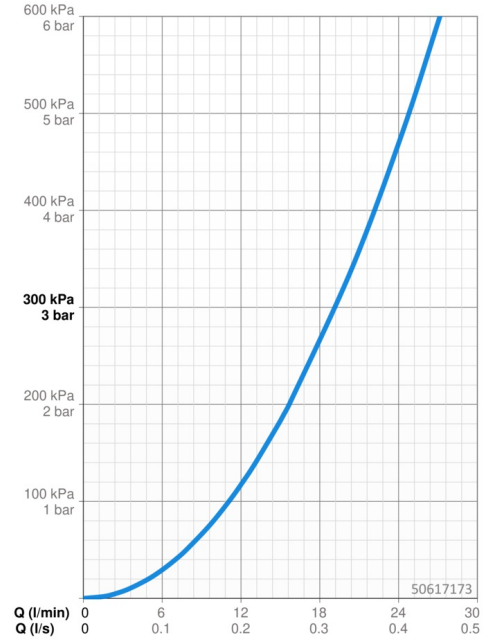

Doorstromingseigenschappen

Doorstroomhoeveelheid bij 3 bar **19.2 l/min**

Technische eigenschappen

Warmwatertoevoer **max. +80°C**
 Werkdruk **0.5-10 bar**

Voorschriften

EN-norm **EN 817**

Reserveonderdelen

SP50617173

	Naam	Code
1	Hendel Chrom	59914417
1.1	Schroef, M5x8, SW2.5	59904755
1.3	Sierdop Grijs	59912112
2	Rosassen Chrom	59912511
2.1	O-ring, 41x3	59913215
7.1	Schroef, M5x65 Chrom	59904847
7.2	Afdekplaat Chrom	59912508
7.3	Dichtingsplaten Chrom Stopgezet	59912121
7.5	Dichting, 64.5x47x7 Stopgezet	59912509