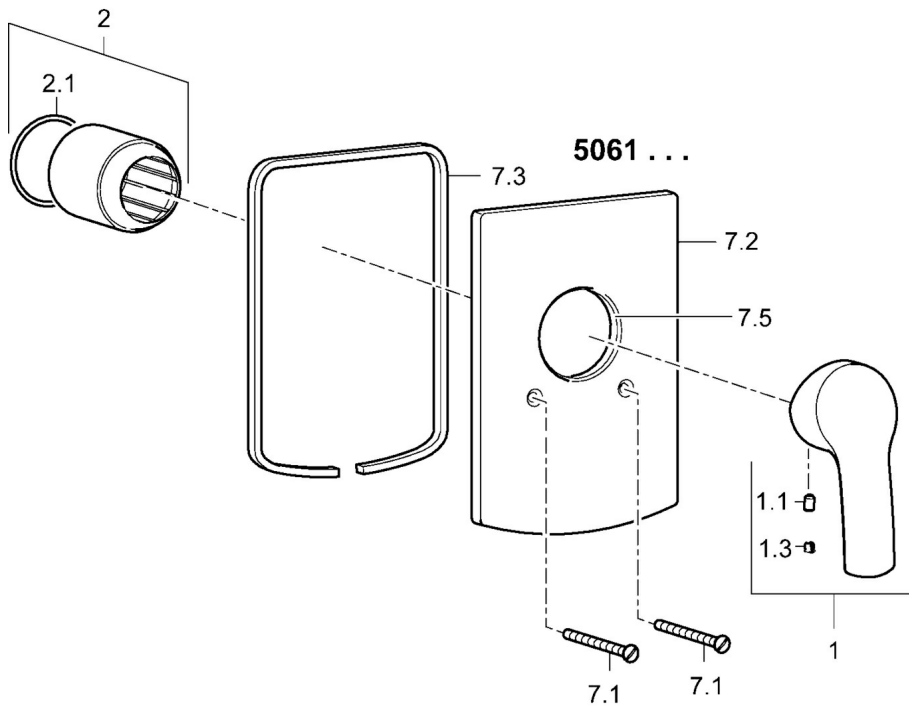

EAN: 4015474252721
static.hansa.com/50617173

- Soluzioni doccia
- Cromo
- Monocomando, Set esterno
- Leva/Manopola monocomando, Leva con simbolo F+C
- Montaggio a parete con unità d'incasso
- Placca quadrata

Dati tecnici

Caratteristiche flusso

Portata 3 bar **19.2 l/min**

Caratteristiche tecniche

Fornitura di acqua calda **max. +80°C**
 Pressione di esercizio **0.5-10 bar**

Norme

Standard EN **EN 817**

Parti di ricambio

SP50617173

	Nome	Codice
1	Leva Cromo	59914417
1.1	Screw, M5x8, SW2.5	59904755
1.3	Tappo Grigio	59912112
2	Rosetta Cromo	59912511
2.1	O-ring, 41x3	59913215
7.1	Screw, M5x65 Cromo	59904847
7.2	Piastra Cromo	59912508
7.3	Dischi di guarnizione Cromo Fuori produzione	59912121
7.5	Giunto, 64.5x47x7 Fuori produzione	59912509