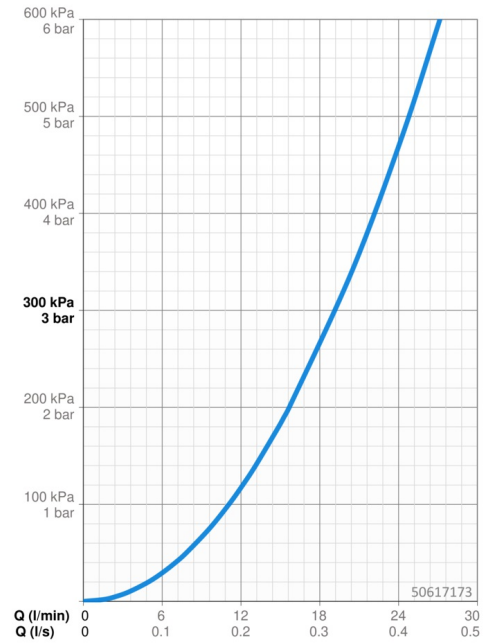

EAN: 4015474252721
static.hansa.com/50617173

- Soluzioni doccia
- Cromo
- Monocomando, Set esterno
- Leva/Manopola monocomando, Leva con simbolo F+C
- Montaggio a parete con unità d'incasso
- Placca quadrata

Dati tecnici

Caratteristiche flusso

Portata 3 bar **19.2 l/min**

Caratteristiche tecniche

Fornitura di acqua calda **max. +80°C**
 Pressione di esercizio **0.5-10 bar**

Norme

Standard EN **EN 817**

Parti di ricambio

SP50617173

	Nome	Codice
1	Leva Cromo	59914417
1.1	Screw, M5x8, SW2.5	59904755
1.3	Tappo Grigio	59912112
2	Rosetta Cromo	59912511
2.1	O-ring, 41x3	59913215
7.1	Screw, M5x65 Cromo	59904847
7.2	Piastra Cromo	59912508
7.3	Dischi di guarnizione Cromo Fuori produzione	59912121
7.5	Giunto, 64.5x47x7 Fuori produzione	59912509