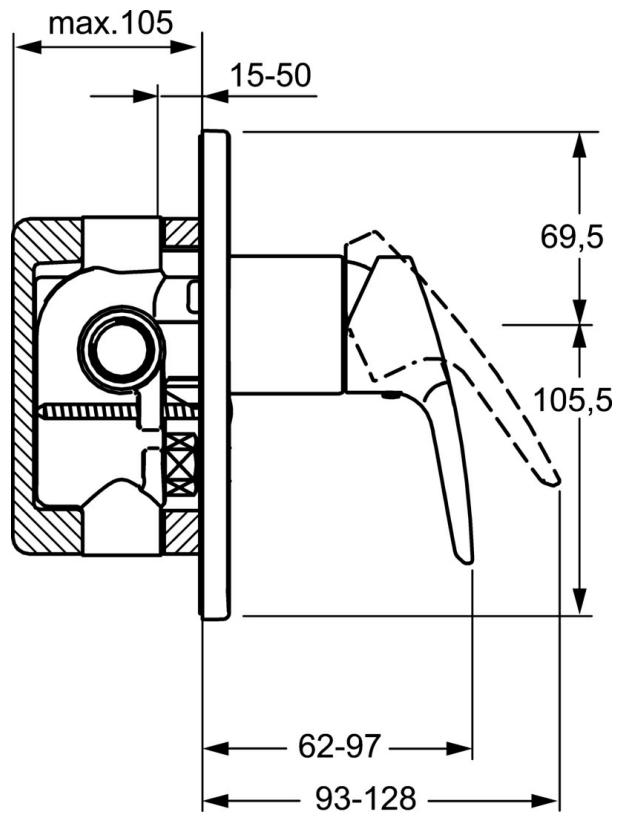

EAN: 4015474252721
static.hansa.com/50617173

- Soluzioni doccia
- Cromo
- Monocomando, Set esterno
- Leva/Manopola monocomando, Leva con simbolo F+C
- Montaggio a parete con unità d'incasso
- Placca quadrata

Dati tecnici

Caratteristiche flusso

Portata 3 bar **19.2 l/min**

Caratteristiche tecniche

Fornitura di acqua calda **max. +80°C**
 Pressione di esercizio **0.5-10 bar**

Norme

Standard EN **EN 817**

Parti di ricambio

SP50617173

	Nome	Codice
1	Leva Cromo	59914417
1.1	Screw, M5x8, SW2.5	59904755
1.3	Tappo Grigio	59912112
2	Rosetta Cromo	59912511
2.1	O-ring, 41x3	59913215
7.1	Screw, M5x65 Cromo	59904847
7.2	Piastra Cromo	59912508
7.3	Dischi di guarnizione Cromo Fuori produzione	59912121
7.5	Giunto, 64.5x47x7 Fuori produzione	59912509