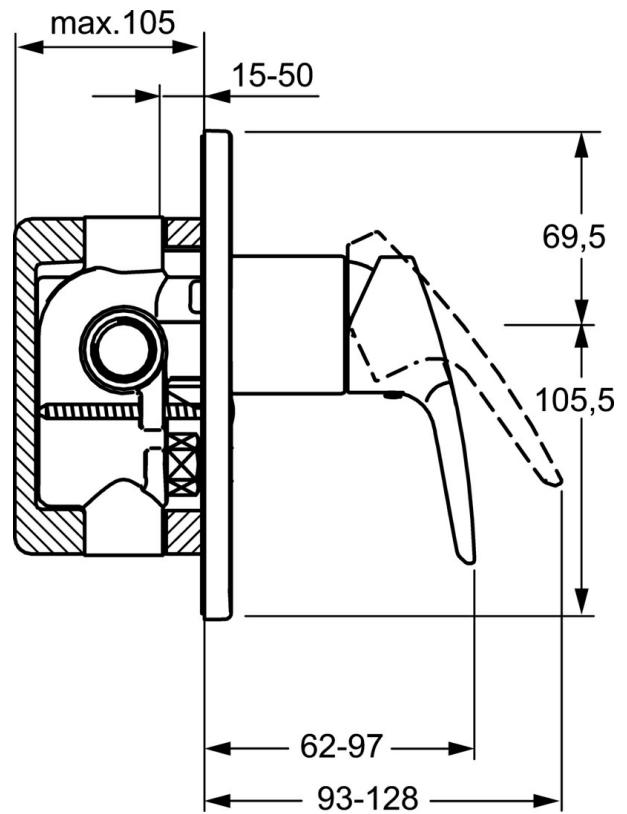

EAN: 4015474252721
static.hansa.com/50617173

- Dusche
- Einhebelmischer, Fertigmontageset
- Wandmontage für Unterputz-Einbaukörper
- Chrom
- Einhandbedienhebel/Griff, Hebel mit W+K-Kennzeichnung
- Rosette eckig

Technische Daten

Durchflusseigenschaften

Durchfluss bei 3 bar **19.2 l/min**

Technische Eigenschaften

Warmwasserversorgung **max. +80°C**
Arbeitsdruck **0.5-10 bar**

Vorschriften

EN Standard **EN 817**

Ersatzteile

SP50617173

	Name	Art.-Nr.
1	Hebel	59914417
1.1	Schraube, M5x8, SW2.5	59904755
1.3	Dekorkappe Grau	59912112
2	Abdeckhülse	59912511
2.1	O-Ring, 41x3	59913215
7.1	Schraube, M5x65	59904847
7.2	Deckplatte	59912508
7.3	Dichtungsscheiben Ausgelaufen	59912121
7.5	Dichtung, 64.5x47x7 Ausgelaufen	59912509