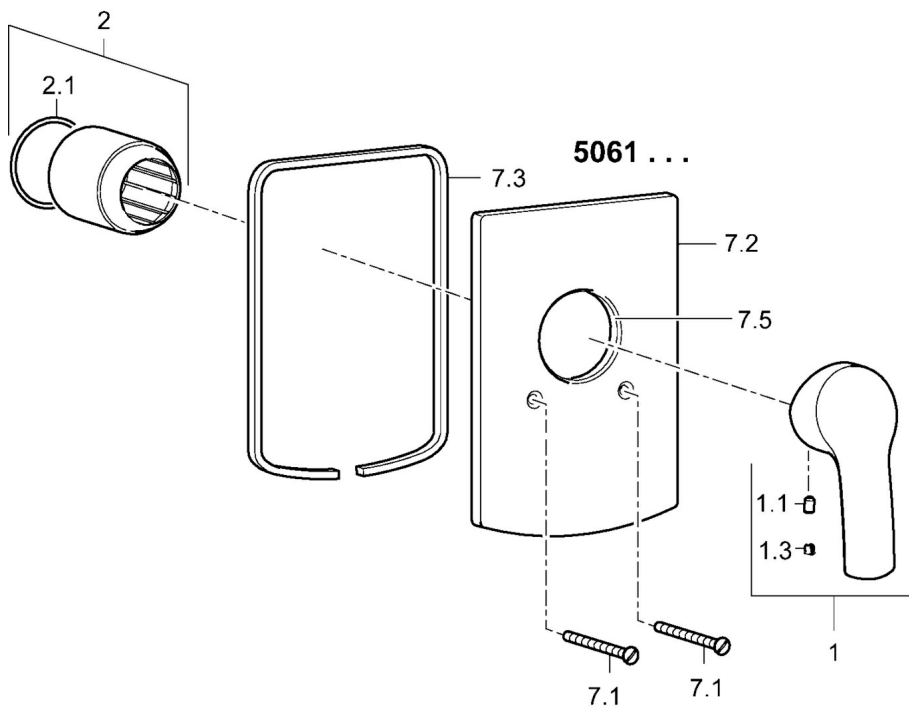

EAN: 4015474252721
static.hansa.com/50617173

- Dusche
- Einhebelmischer, Fertigmontageset
- Wandmontage für Unterputz-Einbaukörper
- Chrom
- Einhandbedienhebel/Griff, Hebel mit W+K-Kennzeichnung
- Rosette eckig

Technische Daten

Durchflusseigenschaften

Durchfluss bei 3 bar **19.2 l/min**

Technische Eigenschaften

Warmwasserversorgung **max. +80°C**
Arbeitsdruck **0.5-10 bar**

Vorschriften

EN Standard **EN 817**

Ersatzteile

SP50617173

	Name	Art.-Nr.
1	Hebel	59914417
1.1	Schraube, M5x8, SW2.5	59904755
1.3	Dekorkappe Grau	59912112
2	Abdeckhülse	59912511
2.1	O-Ring, 41x3	59913215
7.1	Schraube, M5x65	59904847
7.2	Deckplatte	59912508
7.3	Dichtungsscheiben Ausgelaufen	59912121
7.5	Dichtung, 64.5x47x7 Ausgelaufen	59912509