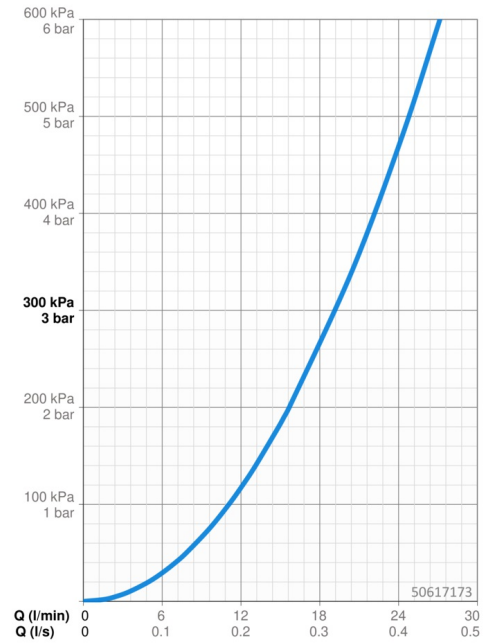

Technische Daten

Durchflusseigenschaften

Durchfluss bei 3 bar **19.2 l/min**

Technische Eigenschaften

Warmwasserversorgung **max. +80°C**
Arbeitsdruck **0.5-10 bar**

Vorschriften

EN Standard **EN 817**

Ersatzteile