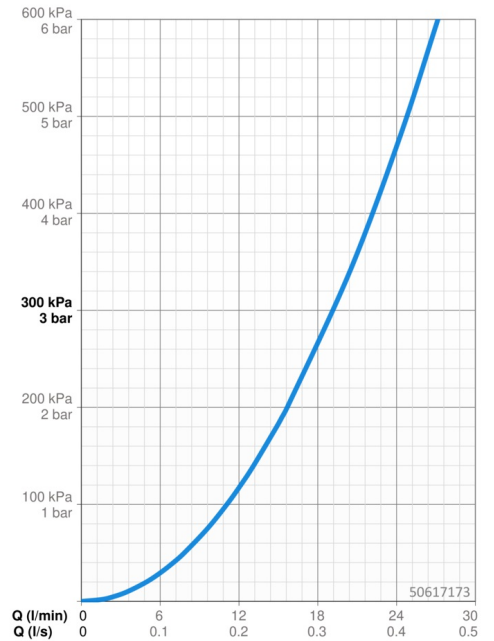

Technické údaje

Vlastnosti průtoku

Průtokové množství při 3 bar **19.2 l/min**

Technické vlastnosti

Zdroj teplé vody **max. +80°C**
Pracovní tlak **0.5-10 bar**

Předpisy

Norma EN **EN 817**

Náhradní díly

SP50617173

	Název	Kód
1	Páka	59914417
1.1	Šroub, M5x8, SW2.5	59904755
1.3	Záslepka Šedá	59912112
2	Růžice	59912511
2.1	O-kroužek, 41x3	59913215
7.1	Šroub, M5x65	59904847
7.2	Krycí díl	59912508
7.3	Uzavírací destičky Ukončeno	59912121
7.5	Těsnění, 64.5x47x7 Ukončeno	59912509