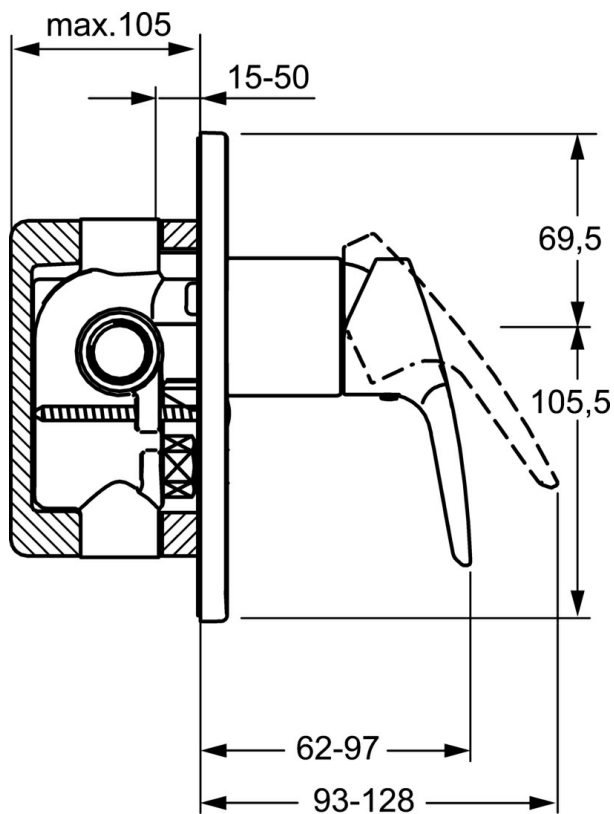

EAN: 4015474252721
static.hansa.com/50617173

- Řešení pro sprchy
- Jednopáková, Sada pro konečnou montáž
- Podomítková instalace
- Chrom
- Jedna ovládací páka / rukojeť, Páka se symboly teplé a studené vody
- Čtvercová rozeta

Technické údaje

Vlastnosti průtoku

Průtokové množství při 3 bar **19.2 l/min**

Technické vlastnosti

Zdroj teplé vody **max. +80°C**
Pracovní tlak **0.5-10 bar**

Předpisy

Norma EN **EN 817**

Náhradní díly

SP50617173

	Název	Kód
1	Páka	59914417
1.1	Šroub, M5x8, SW2.5	59904755
1.3	Záslepka Šedá	59912112
2	Růžice	59912511
2.1	O-kroužek, 41x3	59913215
7.1	Šroub, M5x65	59904847
7.2	Krycí díl	59912508
7.3	Uzavírací destičky Ukončeno	59912121
7.5	Těsnění, 64.5x47x7 Ukončeno	59912509