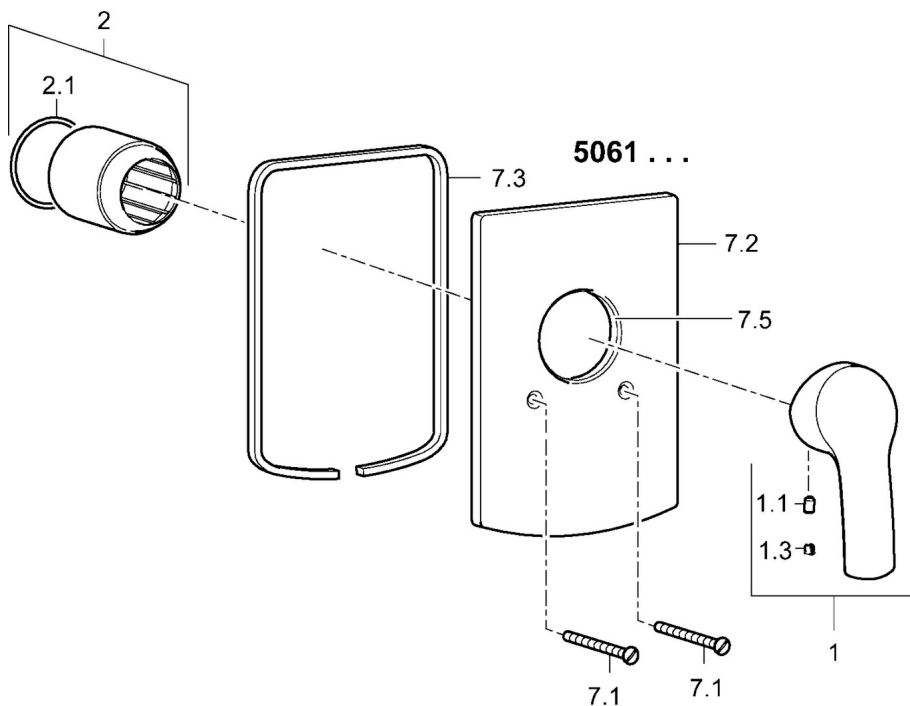

EAN: 4015474252721
static.hansa.com/50617173

- Řešení pro sprchy
- Jednopáková, Sada pro konečnou montáž
- Podomítková instalace
- Chrom
- Jedna ovládací páka / rukojeť, Páka se symboly teplé a studené vody
- Čtvercová rozeta

Technické údaje

Vlastnosti průtoku

Průtokové množství při 3 bar **19.2 l/min**

Technické vlastnosti

Zdroj teplé vody **max. +80°C**
Pracovní tlak **0.5-10 bar**

Předpisy

Norma EN **EN 817**

Náhradní díly

SP50617173

	Název	Kód
1	Páka	59914417
1.1	Šroub, M5x8, SW2.5	59904755
1.3	Záslepka Šedá	59912112
2	Růžice	59912511
2.1	O-kroužek, 41x3	59913215
7.1	Šroub, M5x65	59904847
7.2	Krycí díl	59912508
7.3	Uzavírací destičky Ukončeno	59912121
7.5	Těsnění, 64.5x47x7 Ukončeno	59912509