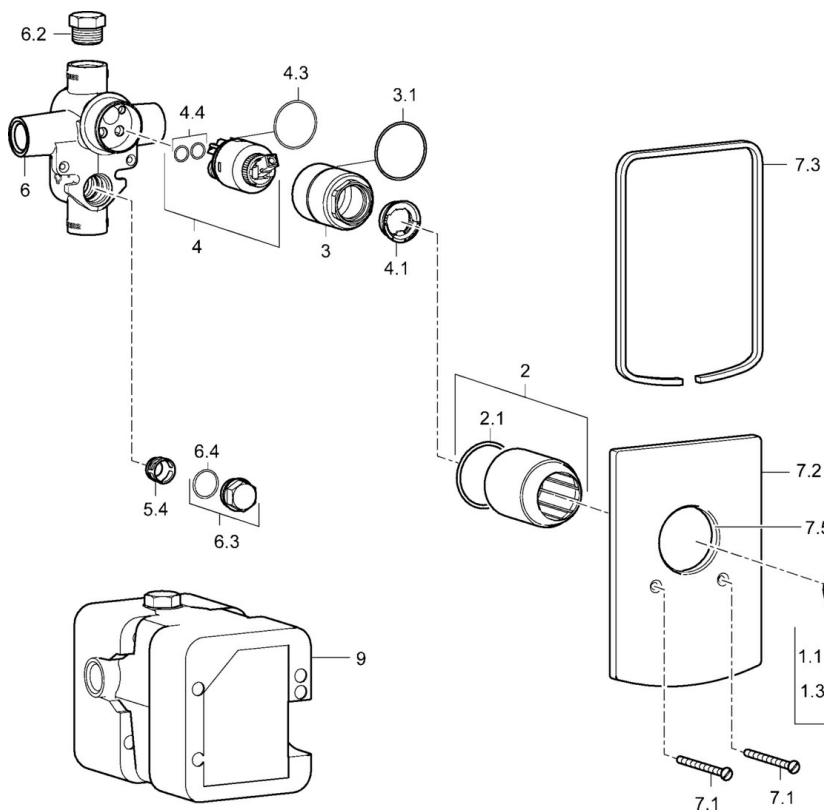

EAN: 4015474160484  
[static.hansa.com/50610173](http://static.hansa.com/50610173)

- Riešenia pre sprchy
- Jednopaková, Sada pre konečnú montáž
- Podomietková inštalácia
- Chróm
- Jedna ovládacia páka / rukoväť, Páka so symbolom teplej a studenej vody
- Štvorcová rozeta

### SP50610173

Název	Kód
1 Ovládacia rukoväť	59914417
1.1 Skrutka, M5x8, SW2.5	59904755
1.3 Záslepka Sivá	59912112
2 Ružiče	59912511
2.1 O-krúžok, 41x3	59913215
3 Skrutka rukáv, M38x1	59912115
4 Kartuš, 3.5 Classic	59913075
4 Kartuš, 3.5 Eco	59912324
4.1 Temperature adjustment limiter	59912325
4.3 O-krúžok, d 28.24x2.62 Ukončené	59912590
4.4 O-krúžok, d 10.10x1.60 Ukončené	59905072
5.4 [SK4426]	59912229
6.2 , G1/2	59905013
6.3 Plug Ukončené	59905012
6.4 O-krúžok, d 18x2	59901422
7.1 Skrutka, M5x65	59904847
7.2 Krycí diel	59912508
7.3 Uzatváracie doštičky Ukončené	59912121
7.5 Tesnenie, 64.5x47x7 Ukončené	59912509
9 Installation box Ukončené	59904857
N.I. Klúč, SW30/34	59912108
N.I. Nadstavňý segment, 20 mm	59912589