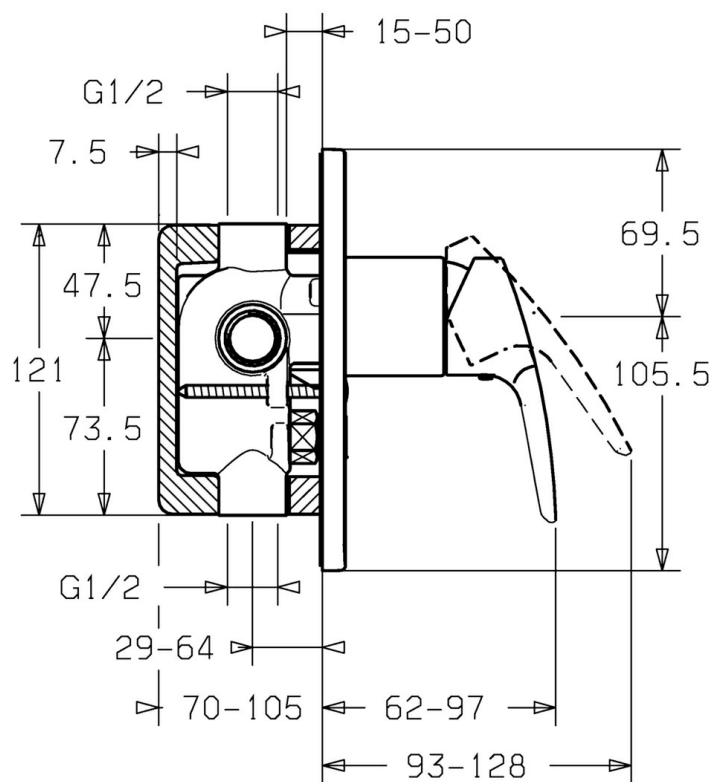

EAN: 4015474160484  
[static.hansa.com/50610173](http://static.hansa.com/50610173)

- Riešenia pre sprchy
- Jednopaková, Sada pre konečnú montáž
- Podomietková inštalácia
- Chróm
- Jedna ovládacia páka / rukoväť, Páka so symbolom teplej a studenej vody
- Štvorcová rozeta

### SP50610173

Název	Kód
1 Ovládacia rukoväť	59914417
1.1 Skrutka, M5x8, SW2.5	59904755
1.3 Záslepka Sivá	59912112
2 Ružiče	59912511
2.1 O-krúžok, 41x3	59913215
3 Skrutka rukáv, M38x1	59912115
4 Kartuš, 3.5 Classic	59913075
4 Kartuš, 3.5 Eco	59912324
4.1 Temperature adjustment limiter	59912325
4.3 O-krúžok, d 28.24x2.62 Ukončené	59912590
4.4 O-krúžok, d 10.10x1.60 Ukončené	59905072
5.4 [SK4426]	59912229
6.2 , G1/2	59905013
6.3 Plug Ukončené	59905012
6.4 O-krúžok, d 18x2	59901422
7.1 Skrutka, M5x65	59904847
7.2 Krycí diel	59912508
7.3 Uzatváracie doštičky Ukončené	59912121
7.5 Tesnenie, 64.5x47x7 Ukončené	59912509
9 Installation box Ukončené	59904857
N.I. Klúč, SW30/34	59912108
N.I. Nadstavňý segment, 20 mm	59912589