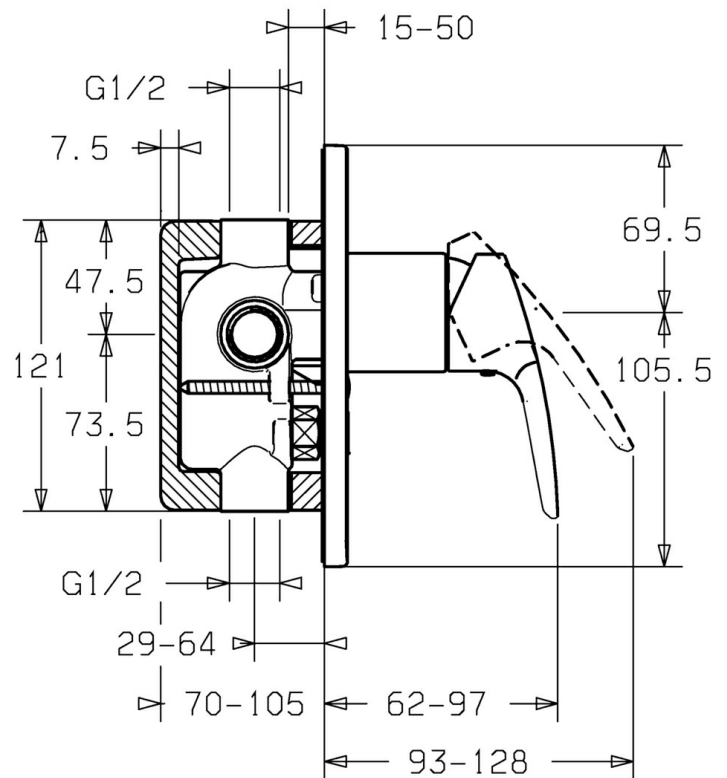

EAN: 4015474160484
static.hansa.com/50610173

- Douche oplossingen
- Eengreeps, Afbouwset
- Wandmontage voor inbouwunit
- Chroom
- Eengreeps bediend, Hendel met warm-koud-aanduiding
- Vierkante rozet

Technische gegevens

Technische eigenschappen

Warmwatertoevoer	max. +80°C
Werkdruk	0.5-10 bar

Voorschriften

EN-norm	EN 817
---------	---------------

Reserveonderdelen

SP50610173

	Naam	Code
1	Hendel Chroom	59914417
1.1	Schroef, M5x8, SW2.5	59904755
1.3	Sierdop Grijs	59912112
2	Rosassen Chroom	59912511
2.1	O-ring, 41x3	59913215
3	Schroef de mouw, M38x1	59912115
4	Binnenwerk, 3.5 Classic	59913075
4	Binnenwerk, 3.5 Eco	59912324
4.1	Temperature adjustment limiter	59912325
4.3	O-ring, d 28.24x2.62 Stopgezet	59912590
4.4	O-ring, d 10.10x1.60 Stopgezet	59905072
5.4	Zetel	59912229
6.2	Plug, G1/2	59905013
6.3	Plug Stopgezet	59905012
6.4	O-ring, d 18x2	59901422
7.1	Schroef, M5x65 Chroom	59904847
7.2	Afdekplaat Chroom	59912508
7.3	Dichtingsplaten Chroom Stopgezet	59912121
7.5	Dichting, 64.5x47x7 Stopgezet	59912509
9	Installation box Stopgezet	59904857
N.I.	Sleutel, SW30/34	59912108
N.I.	Inbouwverlengstuk compleet, 20 mm	59912589