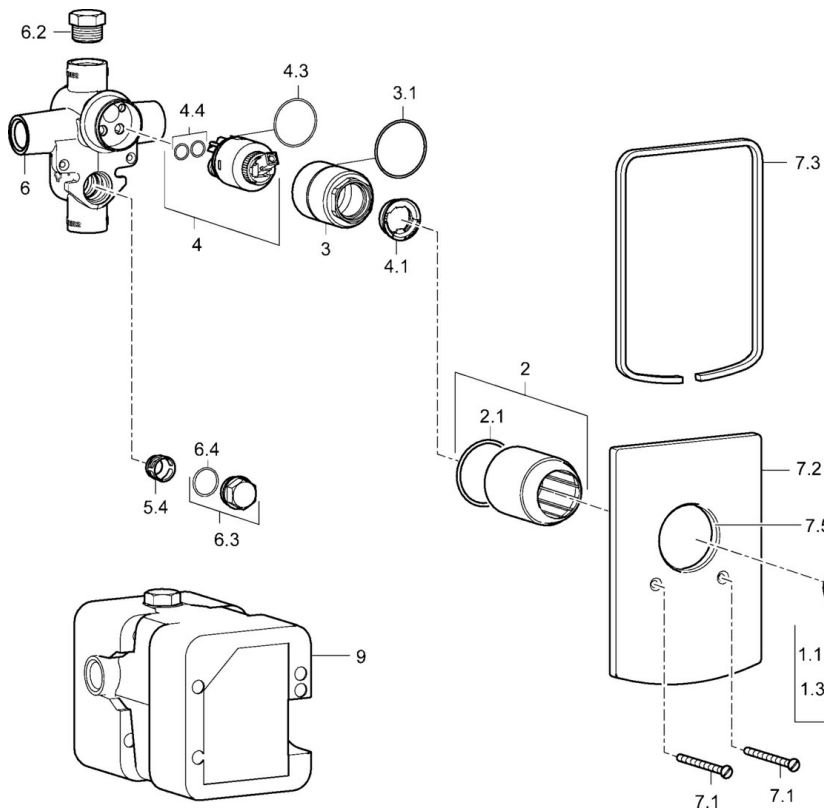

EAN: 4015474160484
static.hansa.com/50610173

- Douche oplossingen
- Eengreeps, Afbouwset
- Wandmontage voor inbouwunit
- Chroom
- Eengreeps bediend, Hendel met warm-koud-aanduiding
- Vierkante rozet

Technische gegevens

Technische eigenschappen

Warmwatertoevoer	max. +80°C
Werkdruk	0.5-10 bar

Voorschriften

EN-norm	EN 817
---------	---------------

Reserveonderdelen

SP50610173

	Naam	Code
1	Hendel Chroom	59914417
1.1	Schroef, M5x8, SW2.5	59904755
1.3	Sierdop Grijs	59912112
2	Rosassen Chroom	59912511
2.1	O-ring, 41x3	59913215
3	Schroef de mouw, M38x1	59912115
4	Binnenwerk, 3.5 Classic	59913075
4	Binnenwerk, 3.5 Eco	59912324
4.1	Temperature adjustment limiter	59912325
4.3	O-ring, d 28.24x2.62 Stopgezet	59912590
4.4	O-ring, d 10.10x1.60 Stopgezet	59905072
5.4	Zetel	59912229
6.2	Plug, G1/2	59905013
6.3	Plug Stopgezet	59905012
6.4	O-ring, d 18x2	59901422
7.1	Schroef, M5x65 Chroom	59904847
7.2	Afdekplaat Chroom	59912508
7.3	Dichtingsplaten Chroom Stopgezet	59912121
7.5	Dichting, 64.5x47x7 Stopgezet	59912509
9	Installation box Stopgezet	59904857
N.I.	Sleutel, SW30/34	59912108
N.I.	Inbouwverlengstuk compleet, 20 mm	59912589