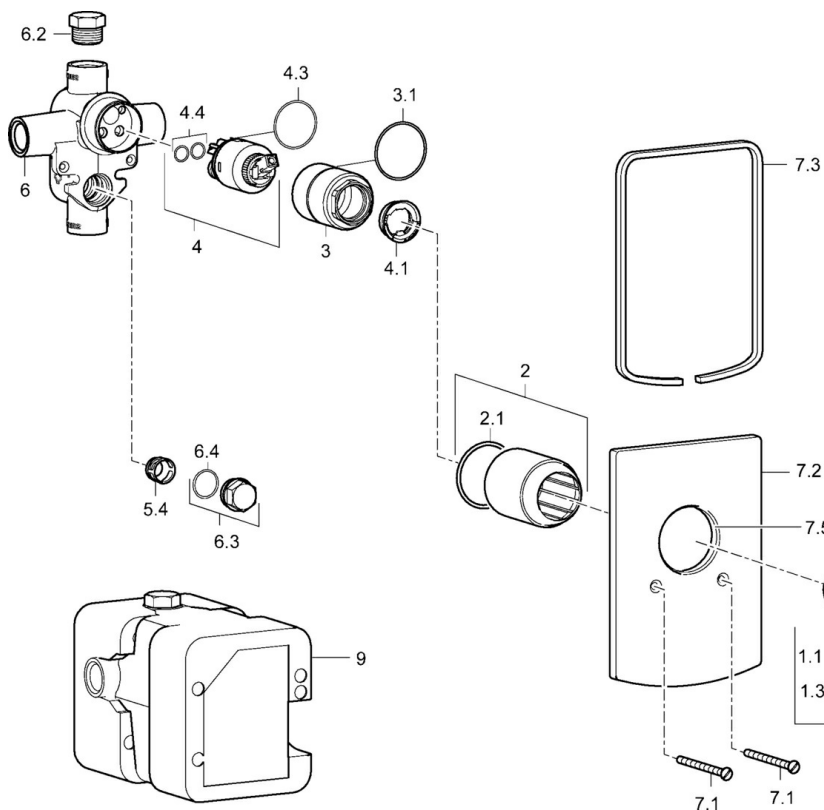

EAN: 4015474160484  
[static.hansa.com/50610173](https://static.hansa.com/50610173)

- Soluzioni doccia
- Monocomando, Set esterno
- Montaggio a parete con unità d'incasso
- Cromo
- Leva/Manopola monocomando, Leva con simbolo F+C
- Placca quadrata

## Dati tecnici

## Parti di ricambio

### SP50610173

	Nome	Codice
1	Leva Cromo	59914417
1.1	Screw, M5x8, SW2.5	59904755
1.3	Tappo Grigio	59912112
2	Rosetta Cromo	59912511
2.1	O-ring, 41x3	59912325
3	Manicotto filettato, M38x1	59912115
4	Cartuccia, 3.5 Classic	59913075
4	Cartuccia, 3.5 Eco	59912324
4.1	Temperature adjustment limiter	59912325
4.3	O-ring, d 28.24x2.62 Fuori produzione	59912590
4.4	O-ring, d 10.10x1.60 Fuori produzione	59905072
5.4	[IT4426]	59912229
6.2	Tappo, G1/2	59905013
6.3	Tappo Fuori produzione	59905012
6.4	O-ring, d 18x2	59901422
7.1	Screw, M5x65 Cromo	59904847
7.2	Piastra Cromo	59912508
7.3	Dischi di guarnizione Cromo Fuori produzione	59912121
7.5	Giunto, 64.5x47x7 Fuori produzione	59912509
9	Installation box Fuori produzione	59904857
N.I.	Chiave, SW30/34	59912108
N.I.	Prolunga, 20 mm	59912589