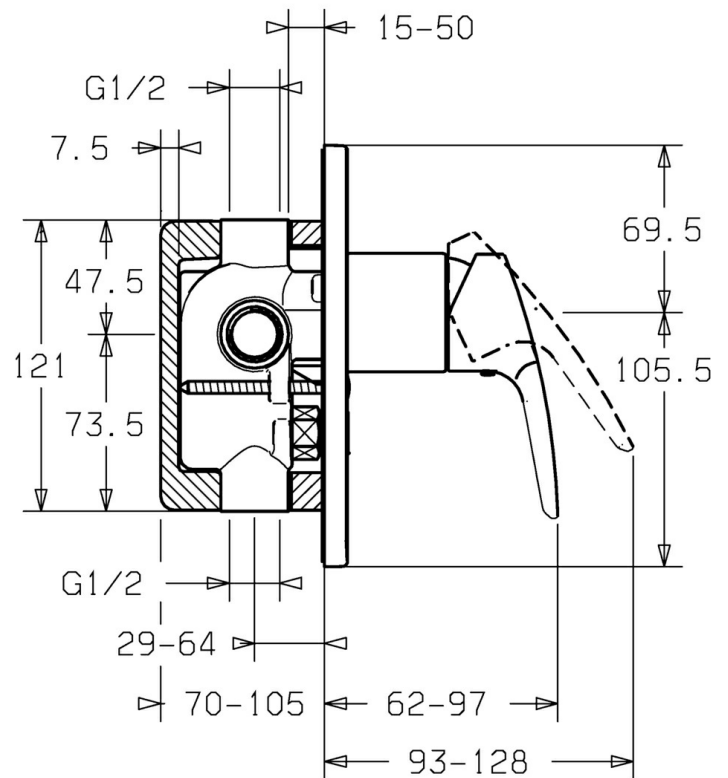

EAN: 4015474160484  
[static.hansa.com/50610173](https://static.hansa.com/50610173)

- Soluzioni doccia
- Monocomando, Set esterno
- Montaggio a parete con unità d'incasso
- Cromo
- Leva/Manopola monocomando, Leva con simbolo F+C
- Placca quadrata

## Dati tecnici

### SP50610173

	Nome	Codice
1	Leva Cromo	59914417
1.1	Screw, M5x8, SW2.5	59904755
1.3	Tappo Grigio	59912112
2	Rosetta Cromo	59912511
2.1	O-ring, 41x3	59912325
3	Manicotto filettato, M38x1	59912115
4	Cartuccia, 3.5 Classic	59913075
4	Cartuccia, 3.5 Eco	59912324
4.1	Temperature adjustment limiter	59912325
4.3	O-ring, d 28.24x2.62 Fuori produzione	59912590
4.4	O-ring, d 10.10x1.60 Fuori produzione	59905072
5.4	[IT4426]	59912229
6.2	Tappo, G1/2	59905013
6.3	Tappo Fuori produzione	59905012
6.4	O-ring, d 18x2	59901422
7.1	Screw, M5x65 Cromo	59904847
7.2	Piastra Cromo	59912508
7.3	Dischi di guarnizione Cromo Fuori produzione	59912121
7.5	Giunto, 64.5x47x7 Fuori produzione	59912509
9	Installation box Fuori produzione	59904857
N.I.	Chiave, SW30/34	59912108
N.I.	Prolunga, 20 mm	59912589