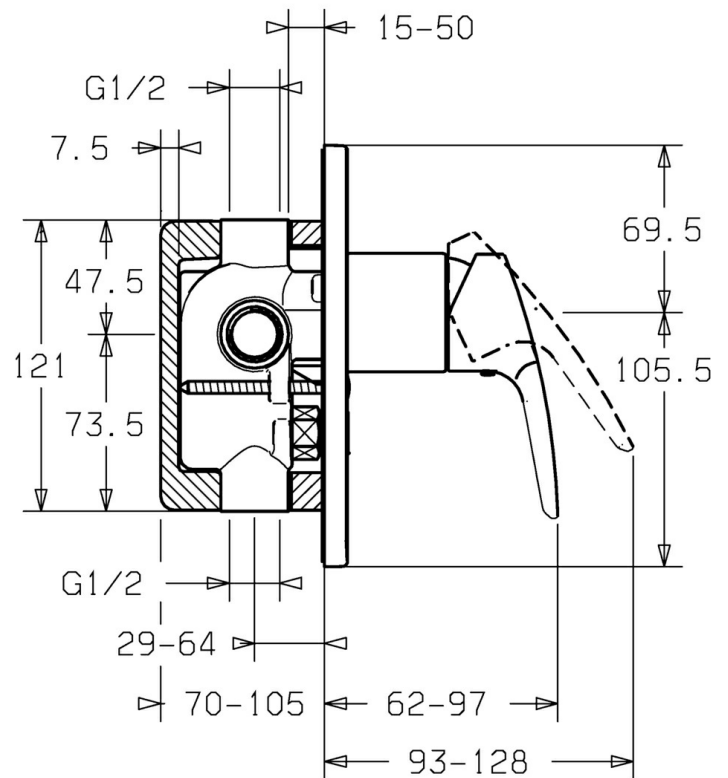

EAN: 4015474160484  
[static.hansa.com/50610173](http://static.hansa.com/50610173)

- Dusche
- Einhebelmischer, Fertigmontageset
- Wandmontage für Unterputz-Einbaukörper
- Chrom
- Einhandbedienhebel/Griff, Hebel mit W+K-Kennzeichnung
- Rosette eckig

## Technische Daten

### Technische Eigenschaften

Warmwasserversorgung	<b>max. +80°C</b>
Arbeitsdruck	<b>0.5-10 bar</b>

### SP50610173

	Name	Art.-Nr.
1	Hebel	59914417
1.1	Schraube, M5x8, SW2.5	59904755
1.3	Dekorkappe Grau	59912112
2	Abdeckhülse	59912511
2.1	O-Ring, 41x3	59913215
3	Schraubhülse, M38x1	59912115
4	Kartusche, 3.5 Classic	59913075
4	Kartusche, 3.5 Eco	59912324
4.1	Temperatur-Anschlagring	59912325
4.3	O-Ring, d 28.24x2.62 Ausgelaufen	59912590
4.4	O-Ring, d 10.10x1.60 Ausgelaufen	59905072
5.4	Sitz	59912229
6.2	Blindstopfen, G1/2	59905013
6.3	Blindstopfen Ausgelaufen	59905012
6.4	O-Ring, d 18x2	59901422
7.1	Schraube, M5x65	59904847
7.2	Deckplatte	59912508
7.3	Dichtungsscheiben Ausgelaufen	59912121
7.5	Dichtung, 64.5x47x7 Ausgelaufen	59912509
9	Installation box Ausgelaufen	59904857
N.I.	Schlüssel, SW30/34	59912108
N.I.	Verlängerungssatz, 20 mm	59912589