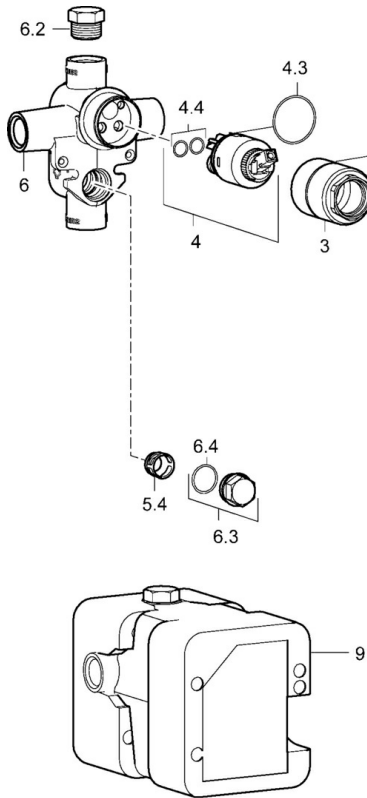

EAN: 4015474160484  
[static.hansa.com/50610173](http://static.hansa.com/50610173)

- Dusche
- Einhebelmischer, Fertigmontageset
- Wandmontage für Unterputz-Einbaukörper
- Chrom
- Einhandbedienhebel/Griff, Hebel mit W+K-Kennzeichnung
- Rosette eckig

### Technische Eigenschaften

Warmwasserversorgung	<b>max. +80°C</b>
Arbeitsdruck	<b>0.5-10 bar</b>

### SP50610173

	Name	Art.-Nr.
1	Hebel	59914417
1.1	Schraube, M5x8, SW2.5	59904755
1.3	Dekorkappe Grau	59912112
2	Abdeckhülse	59912511
2.1	O-Ring, 41x3	59913215
3	Schraubhülse, M38x1	59912115
4	Kartusche, 3.5 Classic	59913075
4	Kartusche, 3.5 Eco	59912324
4.1	Temperatur-Anschlagring	59912325
4.3	O-Ring, d 28.24x2.62 Ausgelaufen	59912590
4.4	O-Ring, d 10.10x1.60 Ausgelaufen	59905072
5.4	Sitz	59912229
6.2	Blindstopfen, G1/2	59905013
6.3	Blindstopfen Ausgelaufen	59905012
6.4	O-Ring, d 18x2	59901422
7.1	Schraube, M5x65	59904847
7.2	Deckplatte	59912508
7.3	Dichtungsscheiben Ausgelaufen	59912121
7.5	Dichtung, 64.5x47x7 Ausgelaufen	59912509
9	Installation box Ausgelaufen	59904857
N.I.	Schlüssel, SW30/34	59912108
N.I.	Verlängerungssatz, 20 mm	59912589