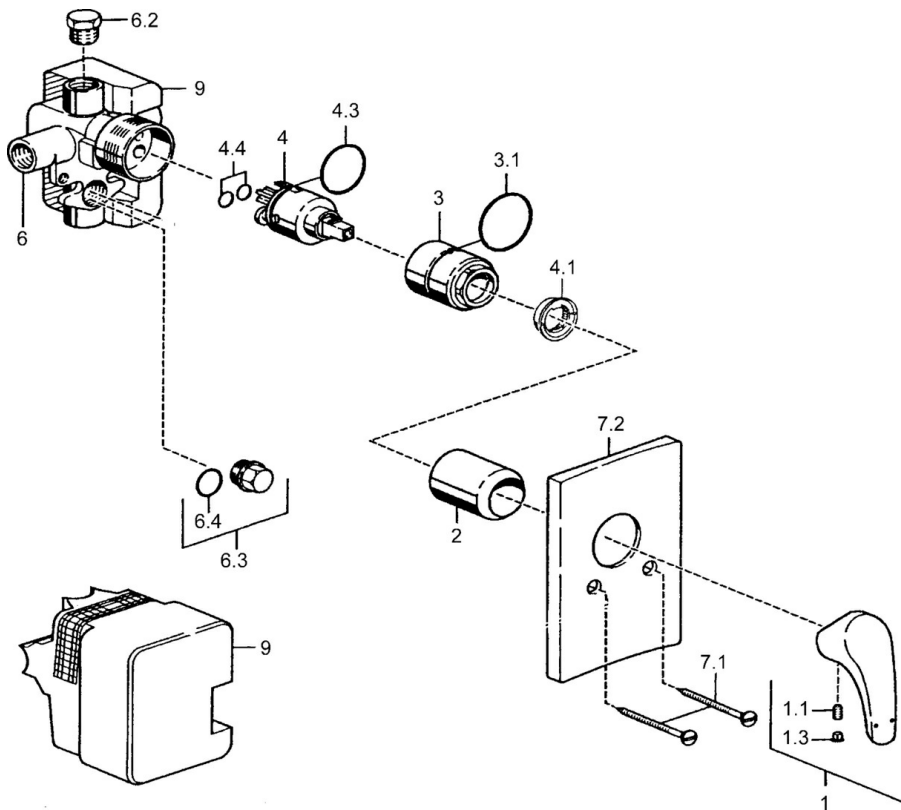

EAN: 4015474038769
static.hansa.com/50610103

- Douche oplossingen
- Eengreeps, Afbouwset
- Wandmontage voor inbouwunit
- Chrom
- Eengreeps bediend, Hendel met warm-koud-aanduiding
- Vierkante rozet

Technische gegevens

Technische eigenschappen

Warmwatertoevoer	max. +80°C
Werkdruk	0.5-10 bar

Voorschriften

EN-norm	EN 817
---------	--------

Reserveonderdelen

SP50610103

	Naam	Code
1	Hendel Chrom Stopgezet	59951583
1.1	Schroef, M5x8, SW2.5	59904755
1.3	Sierdop Grijs	59912112
2	Rosassen Chrom	59912116
3	Schroef de mouw, M38x1	59912115
4	Binnenwerk, 3.5 Eco	59912324
4.1	Temperature adjustment limiter	59912325
4.3	O-ring, d 28.24x2.62 Stopgezet	59912590
4.4	O-ring, d 10.10x1.60 Stopgezet	59905072
6.2	Plug, G1/2	59905013
6.3	Plug Stopgezet	59905012
6.4	O-ring, d 18x2	59901422
7.1	Schroef, M5x65 Chrom	59904847
7.2	Afdekplaat Chrom Stopgezet	59912120
7.3	Dichtingsplaten Chrom Stopgezet	59912121
N.I.	Sleutel, SW30/34	59912108
N.I.	Inbouwverlengstuk compleet, 20 mm	59912589