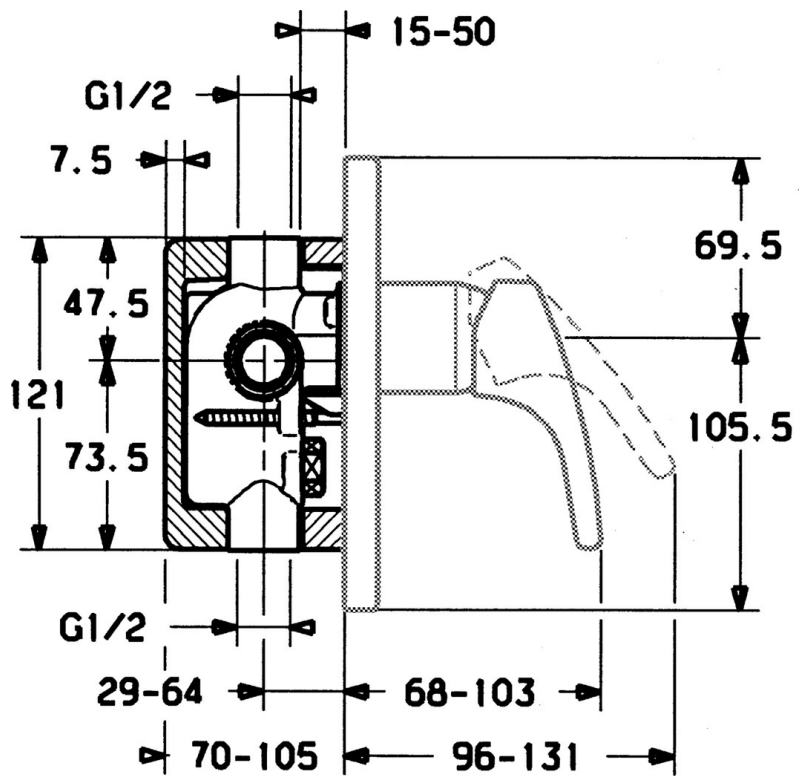

EAN: 4015474038769
static.hansa.com/50610103

- Douche oplossingen
- Eengreeps, Afbouwset
- Wandmontage voor inbouwunit
- Chrom
- Eengreeps bediend, Hendel met warm-koud-aanduiding
- Vierkante rozet

Technische gegevens

Technische eigenschappen

Warmwatertoevoer	max. +80°C
Werkdruk	0.5-10 bar

Voorschriften

EN-norm	EN 817
---------	--------

Reserveonderdelen

SP50610103

	Naam	Code
1	Hendel Chrom Stopgezet	59951583
1.1	Schroef, M5x8, SW2.5	59904755
1.3	Sierdop Grijs	59912112
2	Rosassen Chrom	59912116
3	Schroef de mouw, M38x1	59912115
4	Binnenwerk, 3.5 Eco	59912324
4.1	Temperature adjustment limiter	59912325
4.3	O-ring, d 28.24x2.62 Stopgezet	59912590
4.4	O-ring, d 10.10x1.60 Stopgezet	59905072
6.2	Plug, G1/2	59905013
6.3	Plug Stopgezet	59905012
6.4	O-ring, d 18x2	59901422
7.1	Schroef, M5x65 Chrom	59904847
7.2	Afdekplaat Chrom Stopgezet	59912120
7.3	Dichtingsplaten Chrom Stopgezet	59912121
N.I.	Sleutel, SW30/34	59912108
N.I.	Inbouwverlengstuk compleet, 20 mm	59912589