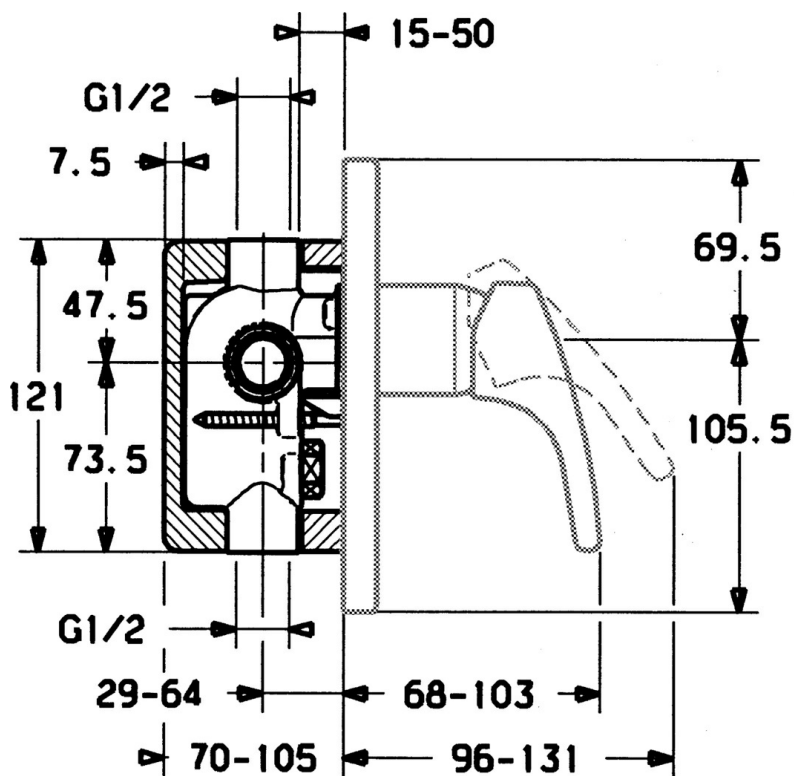

EAN: 4015474038769  
[static.hansa.com/50610103](http://static.hansa.com/50610103)

- Soluzioni doccia
- Cromo
- Monocomando, Set esterno
- Leva/Manopola monocomando, Leva con simbolo F+C
- Montaggio a parete con unità d'incasso
- Placca quadrata

## Dati tecnici

### Caratteristiche tecniche

Fornitura di acqua calda	max. +80°C
Pressione di esercizio	0.5-10 bar

### SP50610103

	Nome	Codice
1	Leva Cromo Fuori produzione	59951583
1.1	Screw, M5x8, SW2.5	59904755
1.3	Tappo Grigio	59912112
2	Rosetta Cromo	59912116
3	Manicotto filettato, M38x1	59912115
4	Cartuccia, 3.5 Eco	59912324
4.1	Temperature adjustment limiter	59912325
4.3	O-ring, d 28.24x2.62 Fuori produzione	59912590
4.4	O-ring, d 10.10x1.60 Fuori produzione	59905072
6.2	Tappo, G1/2	59905013
6.3	Tappo Fuori produzione	59905012
6.4	O-ring, d 18x2	59901422
7.1	Screw, M5x65 Cromo	59904847
7.2	Piastra Cromo Fuori produzione	59912120
7.3	Dischi di guarnizione Cromo Fuori produzione	59912121
N.I.	Chiave, SW30/34	59912108
N.I.	Prolunga, 20 mm	59912589