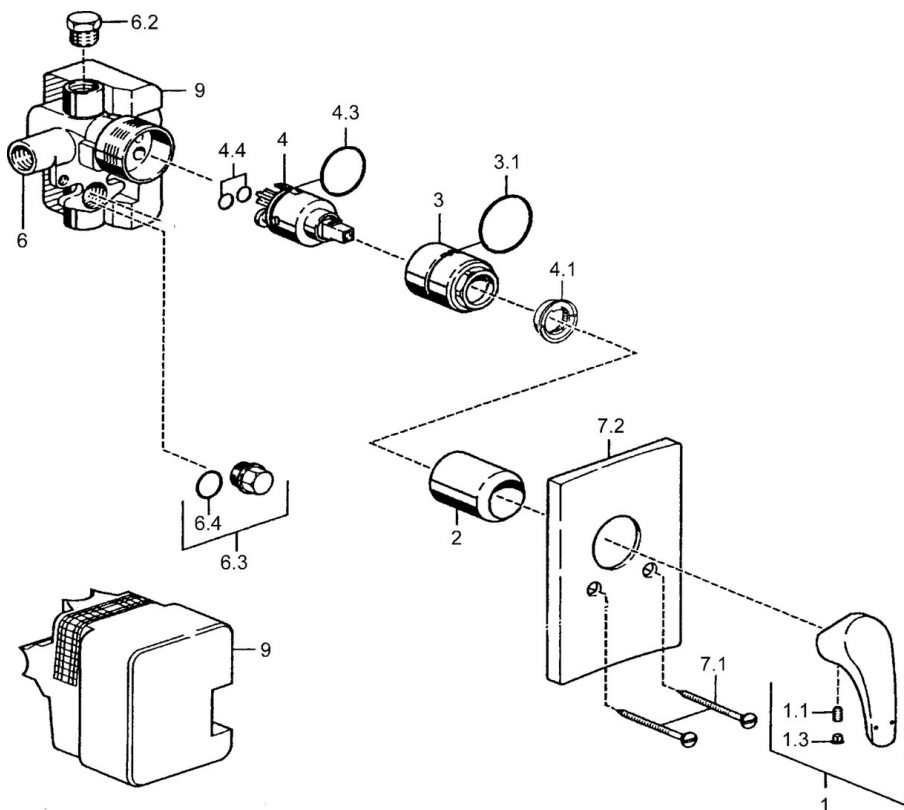

EAN: 4015474038769  
[static.hansa.com/50610103](http://static.hansa.com/50610103)

- Soluzioni doccia
- Cromo
- Monocomando, Set esterno
- Leva/Manopola monocomando, Leva con simbolo F+C
- Montaggio a parete con unità d'incasso
- Placca quadrata

### SP50610103

	Nome	Codice
1	Leva Cromo Fuori produzione	59951583
1.1	Screw, M5x8, SW2.5	59904755
1.3	Tappo Grigio	59912112
2	Rosetta Cromo	59912116
3	Manicotto filettato, M38x1	59912115
4	Cartuccia, 3.5 Eco	59912324
4.1	Temperature adjustment limiter	59912325
4.3	O-ring, d 28.24x2.62 Fuori produzione	59912590
4.4	O-ring, d 10.10x1.60 Fuori produzione	59905072
6.2	Tappo, G1/2	59905013
6.3	Tappo Fuori produzione	59905012
6.4	O-ring, d 18x2	59901422
7.1	Screw, M5x65 Cromo	59904847
7.2	Piastra Cromo Fuori produzione	59912120
7.3	Dischi di guarnizione Cromo Fuori produzione	59912121
N.I.	Chiave, SW30/34	59912108
N.I.	Prolunga, 20 mm	59912589