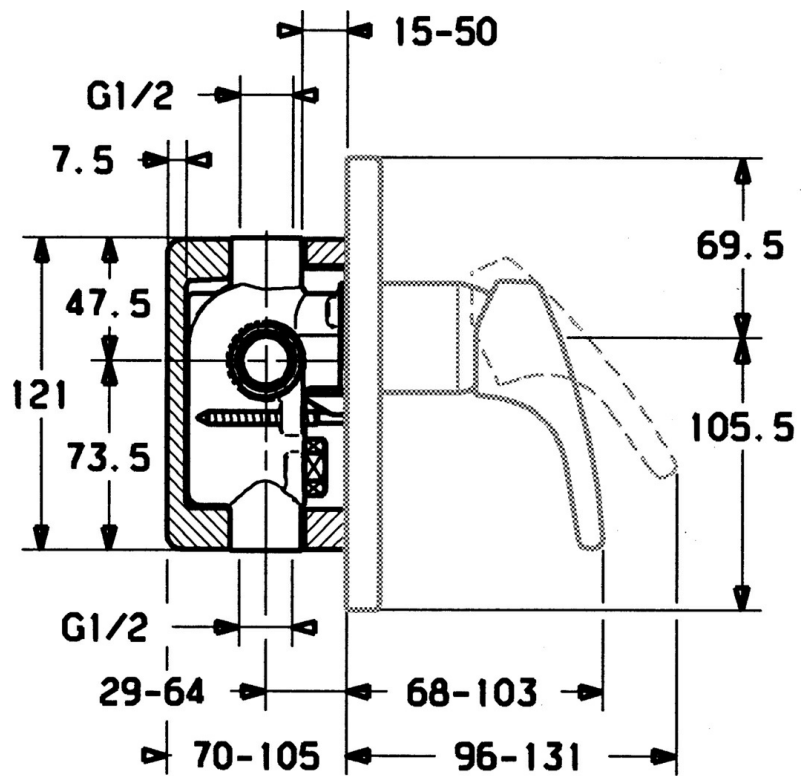

EAN: 4015474038769  
[static.hansa.com/50610103](http://static.hansa.com/50610103)

- Dusche
- Einhebelmischer, Fertigmontageset
- Wandmontage für Unterputz-Einbaukörper
- Chrom
- Einhandbedienhebel/Griff, Hebel mit W+K-Kennzeichnung
- Rosette eckig

## Technische Daten

### Technische Eigenschaften

Warmwasserversorgung	max. +80°C
Arbeitsdruck	0.5-10 bar

### SP50610103

	Name	Art.-Nr.
1	Hebel Ausgelaufen	59951583
1.1	Schraube, M5x8, SW2.5	59904755
1.3	Dekorkappe Grau	59912112
2	Abdeckhülse	59912116
3	Schraubhülse, M38x1	59912115
4	Kartusche, 3,5 Eco	59912324
4.1	Temperatur-Anschlagring	59912325
4.3	O-Ring, d 28.24x2.62 Ausgelaufen	59912590
4.4	O-Ring, d 10.10x1.60 Ausgelaufen	59905072
6.2	Blindstopfen, G1/2	59905013
6.3	Blindstopfen Ausgelaufen	59905012
6.4	O-Ring, d 18x2	59901422
7.1	Schraube, M5x65	59904847
7.2	Rosette Ausgelaufen	59912120
7.3	Dichtungsscheiben Ausgelaufen	59912121
N.I.	Schlüssel, SW30/34	59912108
N.I.	Verlängerungssatz, 20 mm	59912589