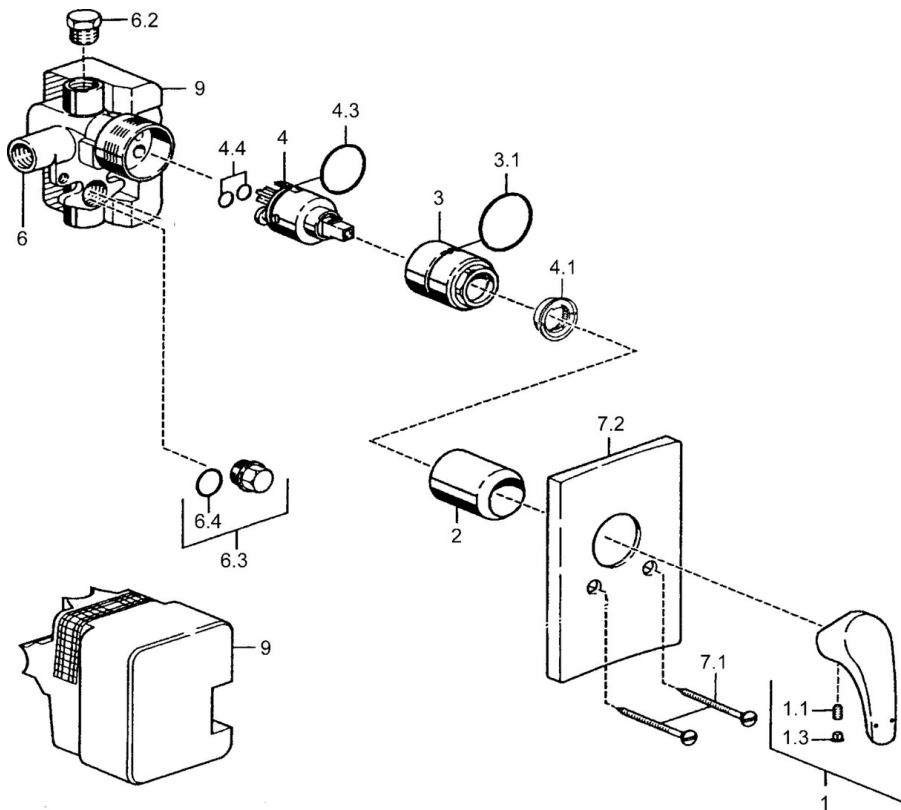

EAN: 4015474038769  
[static.hansa.com/50610103](http://static.hansa.com/50610103)

- Dusche
- Einhebelmischer, Fertigmontageset
- Wandmontage für Unterputz-Einbaukörper
- Chrom
- Einhandbedienhebel/Griff, Hebel mit W+K-Kennzeichnung
- Rosette eckig

### Technische Eigenschaften

Warmwasserversorgung	max. +80°C
Arbeitsdruck	0.5-10 bar

### SP50610103

	Name	Art.-Nr.
1	Hebel Ausgelaufen	59951583
1.1	Schraube, M5x8, SW2.5	59904755
1.3	Dekorkappe Grau	59912112
2	Abdeckhülse	59912116
3	Schraubhülse, M38x1	59912115
4	Kartusche, 3,5 Eco	59912324
4.1	Temperatur-Anschlagring	59912325
4.3	O-Ring, d 28.24x2.62 Ausgelaufen	59912590
4.4	O-Ring, d 10.10x1.60 Ausgelaufen	59905072
6.2	Blindstopfen, G1/2	59905013
6.3	Blindstopfen Ausgelaufen	59905012
6.4	O-Ring, d 18x2	59901422
7.1	Schraube, M5x65	59904847
7.2	Rosette Ausgelaufen	59912120
7.3	Dichtungsscheiben Ausgelaufen	59912121
N.I.	Schlüssel, SW30/34	59912108
N.I.	Verlängerungssatz, 20 mm	59912589