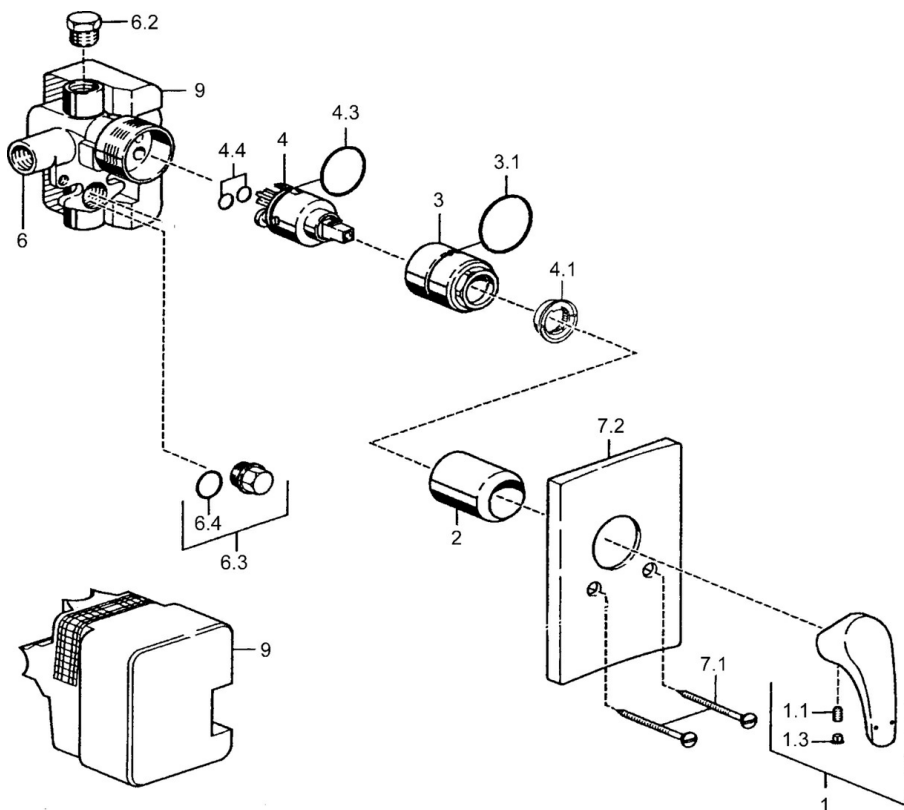

EAN: 4015474038769
static.hansa.com/50610103

- Řešení pro sprchy
- Jednopáková, Sada pro konečnou montáž
- Podomítková instalace
- Chrom
- Jedna ovládací páka / rukojeť, Páka se symboly teplé a studené vody
- Čtvercová rozeta

Technické údaje

Technické vlastnosti

Zdroj teplé vody	max. +80°C
Pracovní tlak	0.5-10 bar

Předpisy

Norma EN	EN 817
----------	--------

Náhradní díly

SP50610103

	Název	Kód
1	Páka Ukončeno	59951583
1.1	Šroub, M5x8, SW2.5	59904755
1.3	Záslepka Šedá	59912112
2	Růžice	59912116
3	Šroub rukáv, M38x1	59912115
4	Kartuše, 3.5 Eco	59912324
4.1	Temperature adjustment limiter	59912325
4.3	O-kroužek, d 28.24x2.62 Ukončeno	59912590
4.4	O-kroužek, d 10.10x1.60 Ukončeno	59905072
6.2	Plug, G1/2	59905013
6.3	Plug Ukončeno	59905012
6.4	O-kroužek, d 18x2	59901422
7.1	Šroub, M5x65	59904847
7.2	Kryt příruby Ukončeno	59912120
7.3	Uzavírací destičky Ukončeno	59912121
N.I.	Klíč, SW30/34	59912108
N.I.	Nástavec-sada, 20 mm	59912589