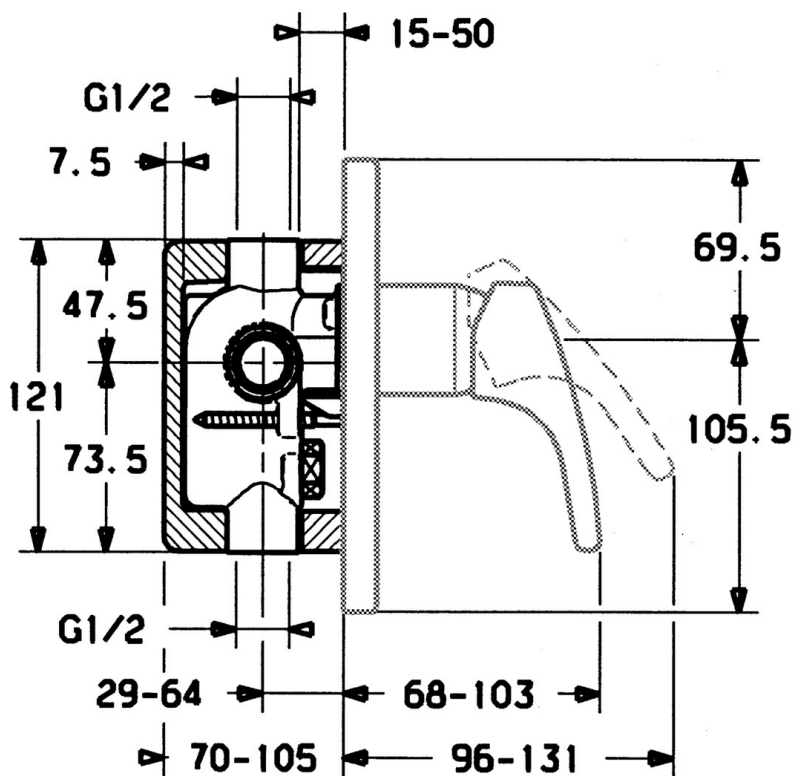

EAN: 4015474038769
static.hansa.com/50610103

- Řešení pro sprchy
- Jednopáková, Sada pro konečnou montáž
- Podomítková instalace
- Chrom
- Jedna ovládací páka / rukojeť, Páka se symboly teplé a studené vody
- Čtvercová rozeta

Technické údaje

Technické vlastnosti

Zdroj teplé vody	max. +80°C
Pracovní tlak	0.5-10 bar

Předpisy

Norma EN	EN 817
----------	--------

Náhradní díly

SP50610103

	Název	Kód
1	Páka Ukončeno	59951583
1.1	Šroub, M5x8, SW2.5	59904755
1.3	Záslepka Šedá	59912112
2	Růžice	59912116
3	Šroub rukáv, M38x1	59912115
4	Kartuše, 3.5 Eco	59912324
4.1	Temperature adjustment limiter	59912325
4.3	O-kroužek, d 28.24x2.62 Ukončeno	59912590
4.4	O-kroužek, d 10.10x1.60 Ukončeno	59905072
6.2	Plug, G1/2	59905013
6.3	Plug Ukončeno	59905012
6.4	O-kroužek, d 18x2	59901422
7.1	Šroub, M5x65	59904847
7.2	Kryt příruby Ukončeno	59912120
7.3	Uzavírací destičky Ukončeno	59912121
N.I.	Klíč, SW30/34	59912108
N.I.	Nástavec-sada, 20 mm	59912589