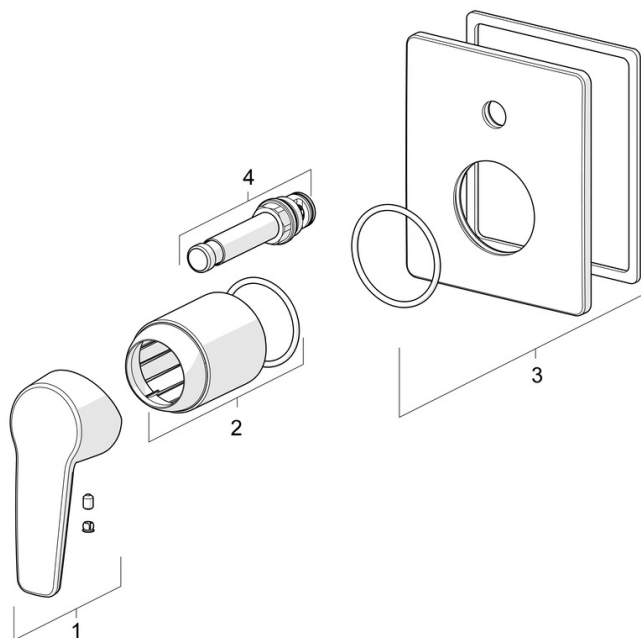

EAN: 4057304011672
static.hansa.com/50609193

- Sprcha a vaňa
- Jednopáková, Sada pre konečnú montáž
- Podomietková inštalácia
- Chróm
- Jedna ovládacia páka / rukoväť, Páka so symbolom teplej a studenej vody
- Tlačný prepínač
- Funkcie pre nastavenie maximálnej teploty a prietoku vody
- Štvorcová rozeta

Náhradné diely

SP50609193

	Názov	Kód
01	Ovládacía rukoväť	59914417
02	Ružice	59912511
03	Krycí díel, 110x130 mm	59914737
04	Prepínač	59914738