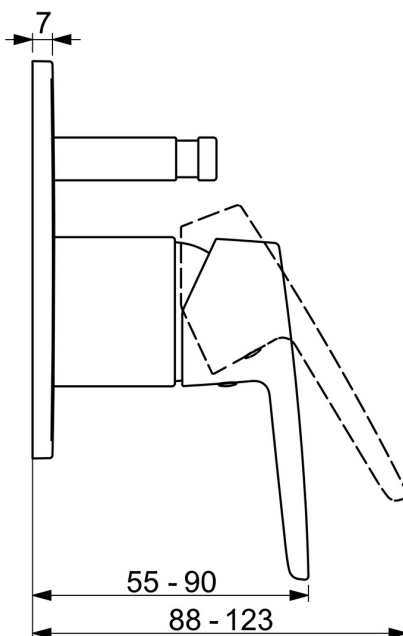

EAN: 4057304011672
static.hansa.com/50609193

- Sprcha a vaňa
- Jednopáková, Sada pre konečnú montáž
- Podomietková inštalácia
- Chróm
- Jedna ovládacia páka / rukoväť, Páka so symbolom teplej a studenej vody
- Tlačný prepínač
- Funkcie pre nastavenie maximálnej teploty a prietoku vody
- Štvorcová rozeta

Technické údaje

Technické vlastnosti

Dodávka teplej vody	max. +80°C
Pracovný tlak	1-10 bar

Predpisy

Norma EN	EN 817
----------	--------

Schválenia a Prehlásenia

Vyhlásenie o zhode	DoC
--------------------	-----

Náhradné diely

SP50609193

	Názov	Kód
01	Ovládacía rukoväť	59914417
02	Ružice	59912511
03	Krycí díel, 110x130 mm	59914737
04	Prepínač	59914738