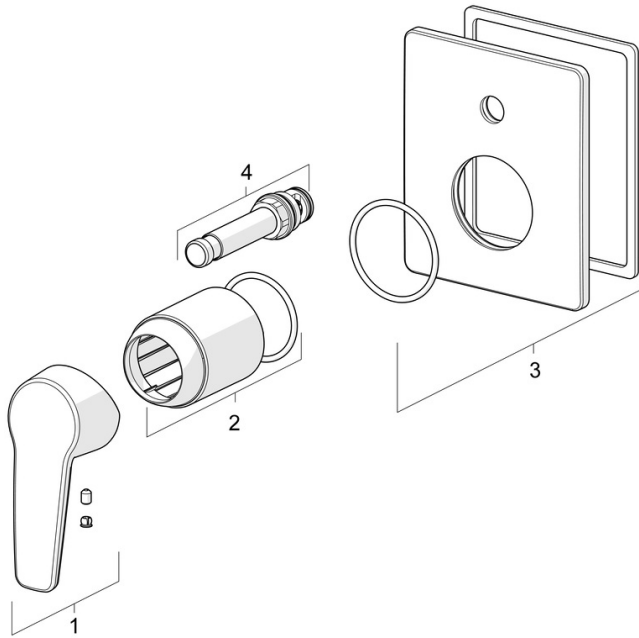

EAN: 4057304011672
static.hansa.com/50609193

- Bad en douche
- Eengreeps, Afbouwset
- Wandmontage voor inbouwunit
- Chrom
- Eengreeps bediend, Hendel met warm-koud-aanduiding
- Drukknop omstelling
- Temperatuurbegrenzer
- Vierkante rozet

Technische gegevens

Technische eigenschappen

Warmwatertoevoer	max. +80°C
Werkdruk	1-10 bar

Voorschriften

EN-norm	EN 817
---------	---------------

Toestemmingen en Verklaringen

Verklaring van overeenstemming	DoC
--------------------------------	------------

Reserveonderdelen

SP50609193

	Naam	Code
01	Hendel Chroom	59914417
02	Rosassen Chroom	59912511
03	Afdekplaat, 110x130 mm Chroom	59914737
04	Omsteller Chroom	59914738