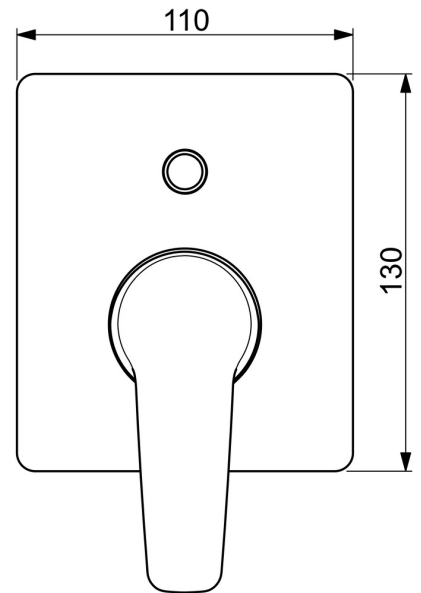

EAN: 4057304011672
static.hansa.com/50609193

- Bad en douche
- Eengreeps, Afbouwset
- Wandmontage voor inbouwunit
- Chrom
- Eengreeps bediend, Hendel met warm-koud-aanduiding
- Drukknop omstelling
- Temperatuurbegrenzer
- Vierkante rozet

Technische gegevens

Technische eigenschappen

Warmwatertoevoer	max. +80°C
Werkdruk	1-10 bar

Voorschriften

EN-norm	EN 817
---------	---------------

Toestemmingen en Verklaringen

Verklaring van overeenstemming	DoC
--------------------------------	------------

Reserveonderdelen

SP50609193

	Naam	Code
01	Hendel Chroom	59914417
02	Rosassen Chroom	59912511
03	Afdekplaat, 110x130 mm Chroom	59914737
04	Omsteller Chroom	59914738