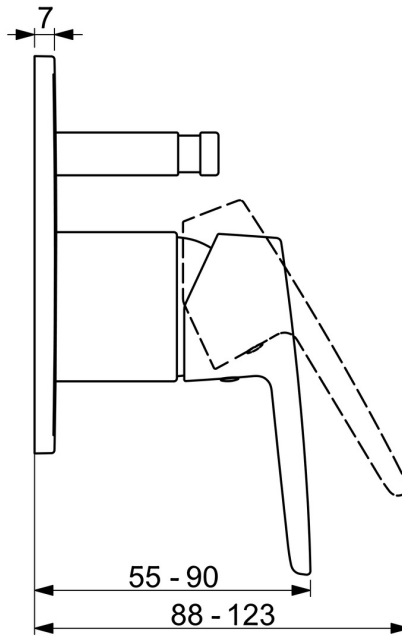

EAN: 4057304011672
static.hansa.com/50609193

- Bad en douche
- Eengreeps, Afbouwset
- Wandmontage voor inbouwunit
- Chrom
- Eengreeps bediend, Hendel met warm-koud-aanduiding
- Drukknop omstelling
- Temperatuurbegrenzer
- Vierkante rozet

Technische gegevens

Technische eigenschappen

Warmwatertoevoer	max. +80°C
Werkdruk	1-10 bar

Voorschriften

EN-norm	EN 817
---------	---------------

Toestemmingen en Verklaringen

Verklaring van overeenstemming	DoC
--------------------------------	------------

Reserveonderdelen

SP50609193

	Naam	Code
01	Hendel Chroom	59914417
02	Rosassen Chroom	59912511
03	Afdekplaat, 110x130 mm Chroom	59914737
04	Omsteller Chroom	59914738