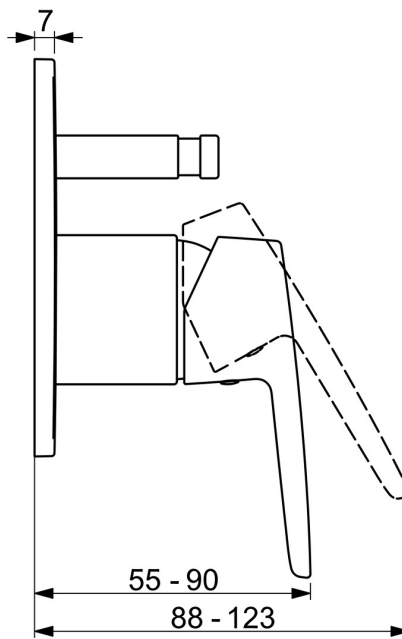

EAN: 4057304011672
static.hansa.com/50609193

- Wanne & Dusche
- Einhebelmischer, Fertigmontageset
- Wandmontage für Unterputz-Einbaukörper
- Chrom
- Einhandbedienhebel/Griff, Hebel mit W+K-Kennzeichnung
- Druckumsteller
- Temperaturbegrenzer
- Rosette eckig

Technische Daten

Technische Eigenschaften

Warmwasserversorgung	max. +80°C
Arbeitsdruck	1-10 bar

Vorschriften

EN Standard	EN 817
-------------	--------

Zulassungen und Deklarationen

Konformitätserklärung	DoC
-----------------------	-----

Ersatzteile

SP50609193

	Name	Art.-Nr.
01	Hebel	59914417
02	Abdeckhülse	59912511
03	Deckplatte, 110x130 mm	59914737
04	Umsteller, automatisch	59914738