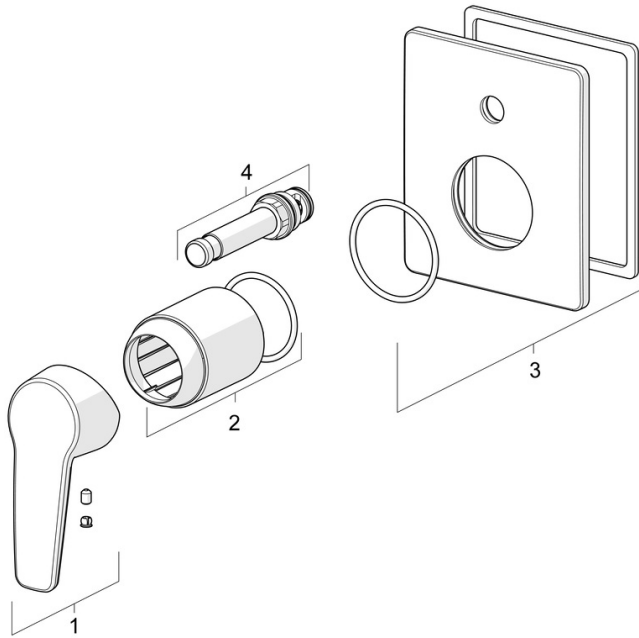

EAN: 4057304011672
static.hansa.com/50609193

- Wanne & Dusche
- Einhebelmischer, Fertigmontageset
- Wandmontage für Unterputz-Einbaukörper
- Chrom
- Einhandbedienhebel/Griff, Hebel mit W+K-Kennzeichnung
- Druckumsteller
- Temperaturbegrenzer
- Rosette eckig

Technische Daten

Technische Eigenschaften

Warmwasserversorgung	max. +80°C
Arbeitsdruck	1-10 bar

Vorschriften

EN Standard	EN 817
-------------	--------

Zulassungen und Deklarationen

Konformitätserklärung	DoC
-----------------------	-----

Ersatzteile

SP50609193

	Name	Art.-Nr.
01	Hebel	59914417
02	Abdeckhülse	59912511
03	Deckplatte, 110x130 mm	59914737
04	Umsteller, automatisch	59914738