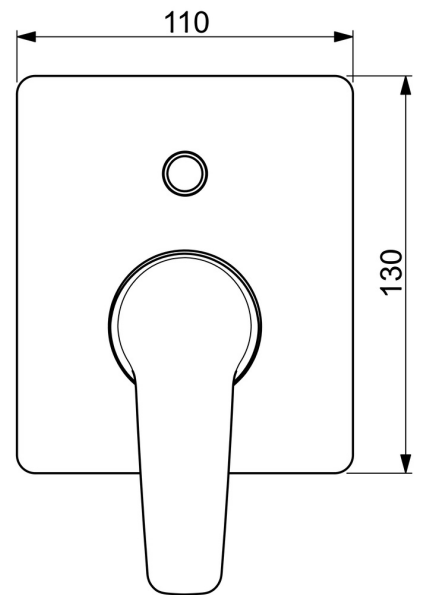

EAN: 4057304011672
static.hansa.com/50609193

- Wanne & Dusche
- Einhebelmischer, Fertigmontageset
- Wandmontage für Unterputz-Einbaukörper
- Chrom
- Einhandbedienhebel/Griff, Hebel mit W+K-Kennzeichnung
- Druckumsteller
- Temperaturbegrenzer
- Rosette eckig

Technische Daten

Technische Eigenschaften

Warmwasserversorgung	max. +80°C
Arbeitsdruck	1-10 bar

Vorschriften

EN Standard	EN 817
-------------	--------

Zulassungen und Deklarationen

Konformitätserklärung	DoC
-----------------------	-----

Ersatzteile

SP50609193

	Name	Art.-Nr.
01	Hebel	59914417
02	Abdeckhülse	59912511
03	Deckplatte, 110x130 mm	59914737
04	Umsteller, automatisch	59914738