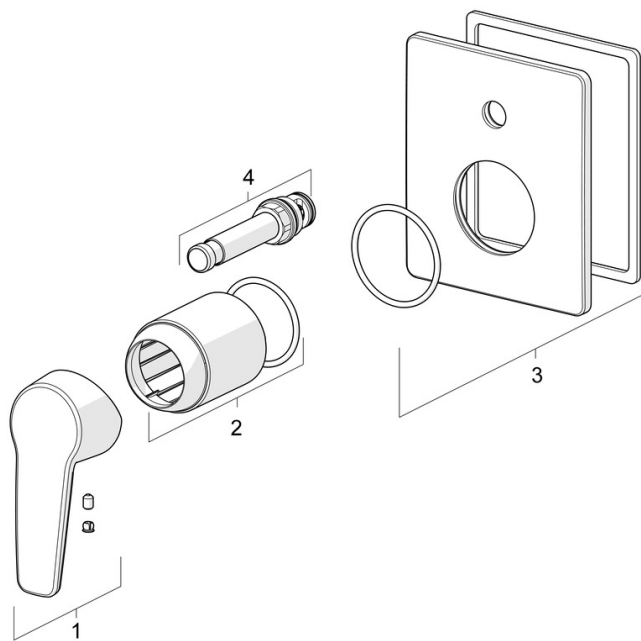

EAN: 4057304011672
static.hansa.com/50609193

- Sprcha & vana
- Jednopáková, Sada pro konečnou montáž
- Podomítková instalace
- Chrom
- Jedna ovládací páka / rukojeť, Páka se symboly teplé a studené vody
- Tlačný přepínač
- Funkce pro nastavení maximální teploty a průtoku vody
- Čtvercová rozeta

Technické údaje

Technické vlastnosti

Zdroj teplé vody	max. +80°C
Pracovní tlak	1-10 bar

Předpisy

Norma EN	EN 817
----------	--------

Schválení a Prohlášení

Prohlášení o shodě	DoC
--------------------	-----

Náhradní díly

SP50609193

	Název	Kód
01	Páka	59914417
02	Růžice	59912511
03	Krycí díl, 110x130 mm	59914737
04	Přepínač	59914738