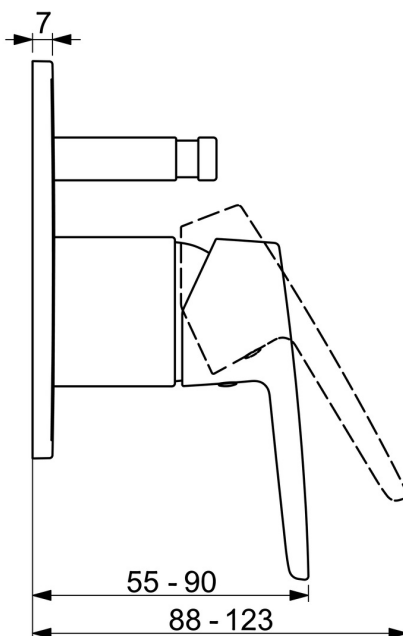

EAN: 4057304011672
static.hansa.com/50609193

- Sprcha & vana
- Jednopáková, Sada pro konečnou montáž
- Podomítková instalace
- Chrom
- Jedna ovládací páka / rukojeť, Páka se symboly teplé a studené vody
- Tlačný přepínač
- Funkce pro nastavení maximální teploty a průtoku vody
- Čtvercová rozeta

Technické údaje

Technické vlastnosti

Zdroj teplé vody	max. +80°C
Pracovní tlak	1-10 bar

Předpisy

Norma EN	EN 817
----------	--------

Schválení a Prohlášení

Prohlášení o shodě	DoC
--------------------	-----

Náhradní díly

SP50609193

	Název	Kód
01	Páka	59914417
02	Růžice	59912511
03	Krycí díl, 110x130 mm	59914737
04	Přepínač	59914738