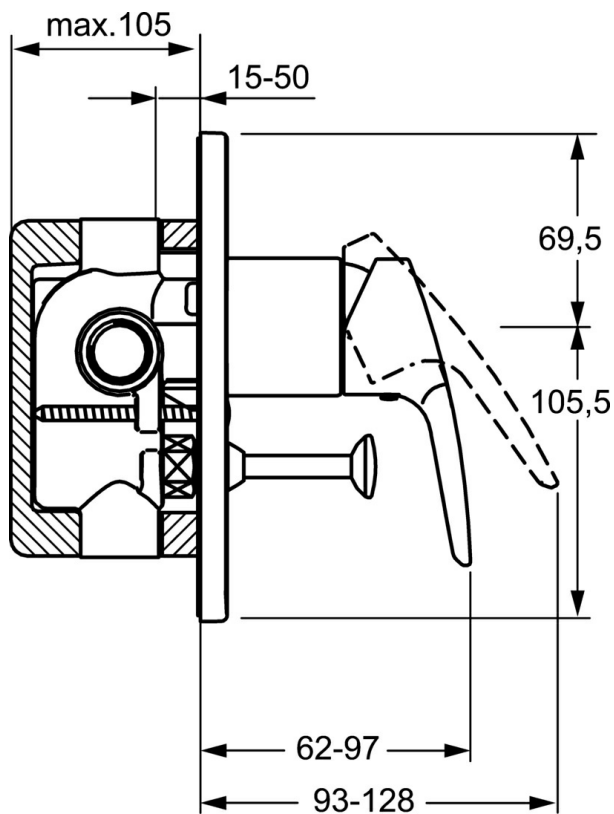

EAN: 4015474252714  
[static.hansa.com/50607173](http://static.hansa.com/50607173)

- Sprcha a vaňa
- Jednopaková, Sada pre konečnú montáž
- Podomietková inštalácia
- Chróm
- Jedna ovládacia páka / rukoväť, Páka so symbolom teplej a studenej vody
- Ťažný prepínač, Automatické vrátenie prepínača do pôvodnej polohy
- Štvorcová rozeta

### Technické vlastnosti

Dodávka teplej vody	max. +80°C
Pracovný tlak	0.5-10 bar