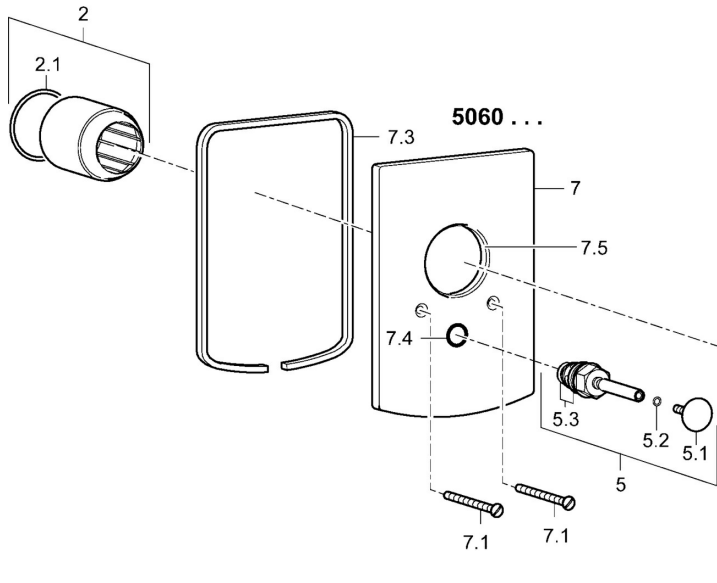

EAN: 4015474252714
static.hansa.com/50607173

- Bad en douche
- Eengreeps, Afbouwset
- Wandmontage voor inbouwunit
- Chrom
- Eengreeps bediend, Hendel met warm-koud-aanduiding
- Trekstelling, Automatische reset
- Vierkante rozet

Technische gegevens

Technische eigenschappen

Warmwatertoevoer	max. +80°C
Werkdruk	0.5-10 bar

Voorschriften

EN-norm	EN 817
---------	---------------

Reserveonderdelen

SP50607173

	Naam	Code
1	Hendel Chroom	59914417
1.1	Schroef, M5x8, SW2,5	59904755
1.3	Sierdop Grijs	59912112
2	Rosassen Chroom	59912511
2.1	O-ring, 41x3	59913215
5	Omsteller Chroom	59910900
5.2	O-ring, d 4x1	59902331
5.3	Dichting	59904791
7	Afdekplaat Chroom	59912507
7.1	Schroef, M5x65 Chroom	59904847
7.3	Dichtingsplaten Chroom Stopgezet	59912121
7.4	Kapmet begrenzer keuken	59904846
7.5	Dichting, 64.5x47x7 Stopgezet	59912509