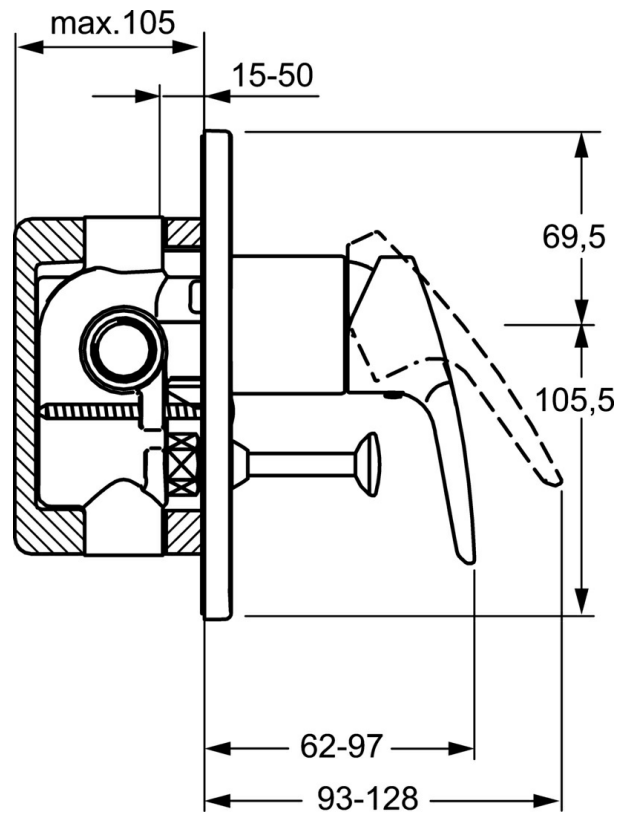

EAN: 4015474252714
static.hansa.com/50607173

- Bad en douche
- Eengreeps, Afbouwset
- Wandmontage voor inbouwunit
- Chrom
- Eengreeps bediend, Hendel met warm-koud-aanduiding
- Trekstelling, Automatische reset
- Vierkante rozet

Technische gegevens

Technische eigenschappen

Warmwatertoevoer	max. +80°C
Werkdruk	0.5-10 bar

Voorschriften

EN-norm	EN 817
---------	---------------

Reserveonderdelen

SP50607173

	Naam	Code
1	Hendel Chroom	59914417
1.1	Schroef, M5x8, SW2,5	59904755
1.3	Sierdop Grijs	59912112
2	Rosassen Chroom	59912511
2.1	O-ring, 41x3	59913215
5	Omsteller Chroom	59910900
5.2	O-ring, d 4x1	59902331
5.3	Dichting	59904791
7	Afdekplaat Chroom	59912507
7.1	Schroef, M5x65 Chroom	59904847
7.3	Dichtingsplaten Chroom Stopgezet	59912121
7.4	Kapmet begrenzer keuken	59904846
7.5	Dichting, 64.5x47x7 Stopgezet	59912509