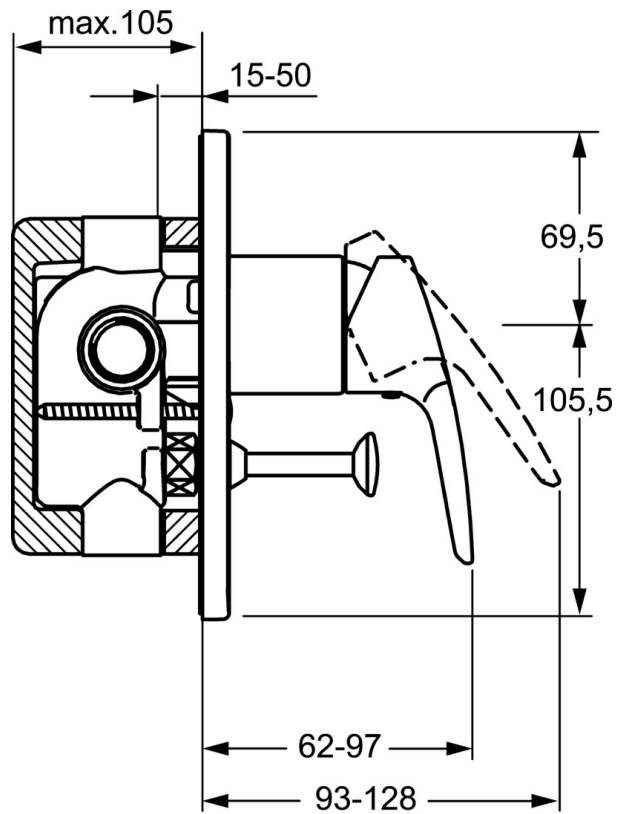

EAN: 4015474252714
static.hansa.com/50607173

- Wanne & Dusche
- Einhebelmischer, Fertigmontageset
- Wandmontage für Unterputz-Einbaukörper
- Chrom
- Einhandbedienhebel/Griff, Hebel mit W+K-Kennzeichnung
- Zugumsteller, Automatische Rückstellung
- Rosette eckig

Technische Daten

Technische Eigenschaften

Warmwasserversorgung	max. +80°C
Arbeitsdruck	0.5-10 bar

Vorschriften

EN Standard	EN 817
-------------	--------

Ersatzteile

SP50607173

	Name	Art.-Nr.
1	Hebel	59914417
1.1	Schraube, M5x8, SW2.5	59904755
1.3	Dekorkappe Grau	59912112
2	Abdeckhülse	59912511
2.1	O-Ring, 41x3	59913215
5	Umsteller, automatisch	59910900
5.2	O-Ring, d 4x1	59902331
5.3	Dichtungsset	59904791
7	Rosette	59912507
7.1	Schraube, M5x65	59904847
7.3	Dichtungsscheiben Ausgelaufen	59912121
7.4	Führungsstück	59904846
7.5	Dichtung, 64.5x47x7 Ausgelaufen	59912509