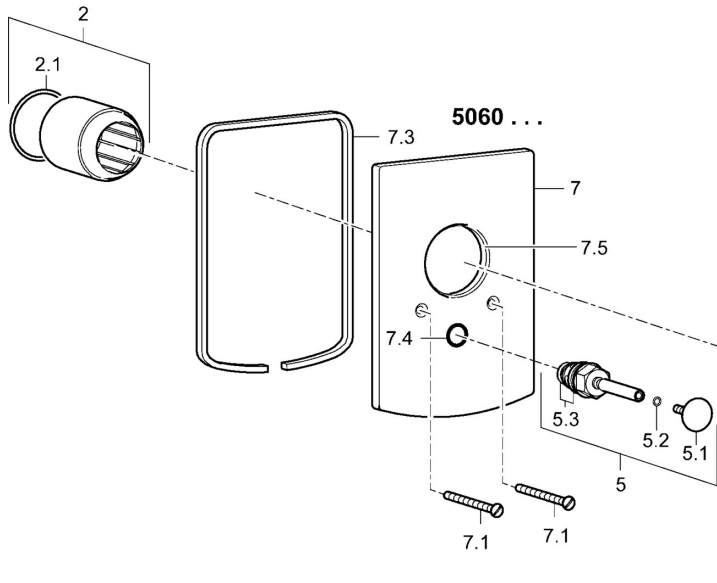

EAN: 4015474252714
static.hansa.com/50607173

- Wanne & Dusche
- Einhebelmischer, Fertigmontageset
- Wandmontage für Unterputz-Einbaukörper
- Chrom
- Einhandbedienhebel/Griff, Hebel mit W+K-Kennzeichnung
- Zugumsteller, Automatische Rückstellung
- Rosette eckig

Technische Daten

Technische Eigenschaften

Warmwasserversorgung	max. +80°C
Arbeitsdruck	0.5-10 bar

Vorschriften

EN Standard	EN 817
-------------	--------

Ersatzteile

SP50607173

	Name	Art.-Nr.
1	Hebel	59914417
1.1	Schraube, M5x8, SW2.5	59904755
1.3	Dekorkappe Grau	59912112
2	Abdeckhülse	59912511
2.1	O-Ring, 41x3	59913215
5	Umsteller, automatisch	59910900
5.2	O-Ring, d 4x1	59902331
5.3	Dichtungsset	59904791
7	Rosette	59912507
7.1	Schraube, M5x65	59904847
7.3	Dichtungsscheiben Ausgelaufen	59912121
7.4	Führungsstück	59904846
7.5	Dichtung, 64.5x47x7 Ausgelaufen	59912509