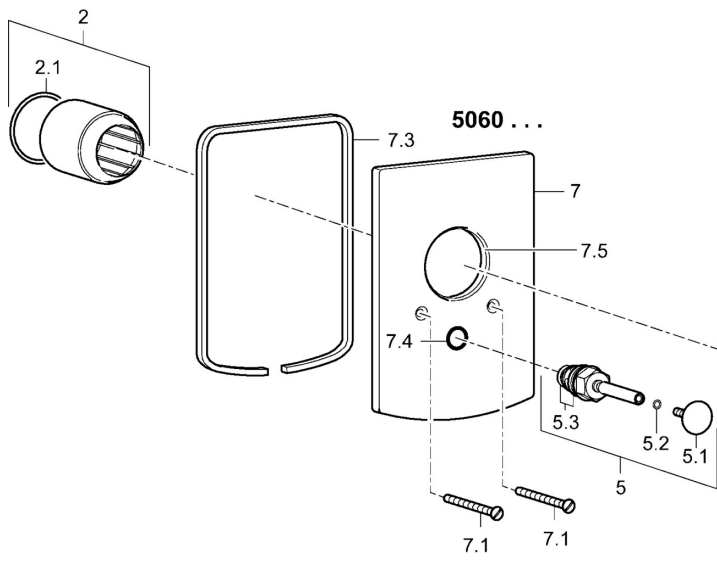

EAN: 4015474252714
static.hansa.com/50607173

- Sprcha & vana
- Jednopáková, Sada pro konečnou montáž
- Podomítková instalace
- Chrom
- Jedna ovládací páka / rukojeť, Páka se symboly teplé a studené vody
- Tažný přepínač, Automatické vrácení přepínače do původní polohy
- Čtvercová rozeta

Technické údaje

Technické vlastnosti

Zdroj teplé vody	max. +80°C
Pracovní tlak	0.5-10 bar

Předpisy

Norma EN	EN 817
----------	--------

Náhradní díly

SP50607173

	Název	Kód
1	Páka	59914417
1.1	Šroub, M5x8, SW2,5	59904755
1.3	Záslepka Šedá	59912112
2	Růžice	59912511
2.1	O-kroužek, 41x3	59913215
5	Přepínač	59910900
5.2	O-kroužek, d 4x1	59902331
5.3	Těsnící sada	59904791
7	Kryt příruby	59912507
7.1	Šroub, M5x65	59904847
7.3	Uzavírací destičky Ukončeno	59912121
7.4	Krytka Eko dřez	59904846
7.5	Těsnění, 64,5x47x7 Ukončeno	59912509