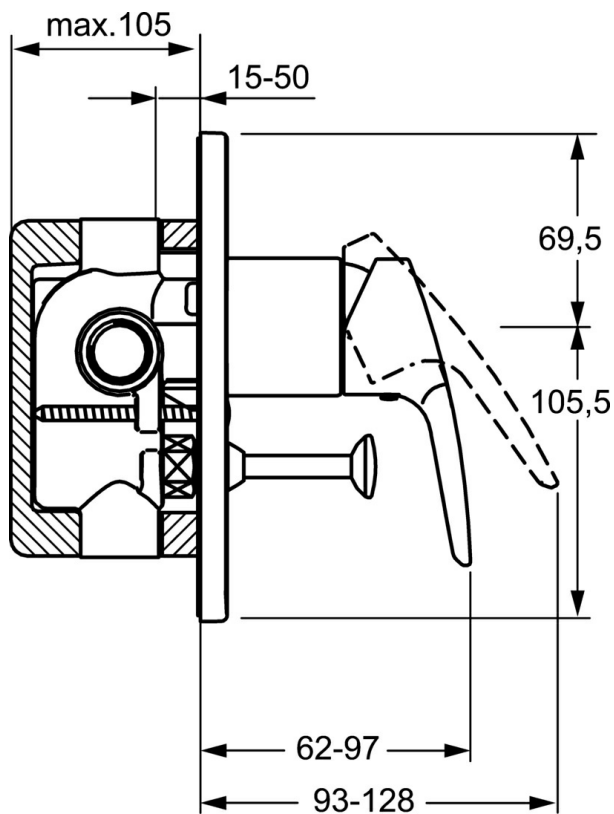

EAN: 4015474252714
static.hansa.com/50607173

- Sprcha & vana
- Jednopáková, Sada pro konečnou montáž
- Podomítková instalace
- Chrom
- Jedna ovládací páka / rukojeť, Páka se symboly teplé a studené vody
- Tažný přepínač, Automatické vrácení přepínače do původní polohy
- Čtvercová rozeta

Technické údaje

Technické vlastnosti

Zdroj teplé vody	max. +80°C
Pracovní tlak	0.5-10 bar

Předpisy

Norma EN	EN 817
----------	--------

Náhradní díly

SP50607173

	Název	Kód
1	Páka	59914417
1.1	Šroub, M5x8, SW2,5	59904755
1.3	Záslepka Šedá	59912112
2	Růžice	59912511
2.1	O-kroužek, 41x3	59913215
5	Přepínač	59910900
5.2	O-kroužek, d 4x1	59902331
5.3	Těsnící sada	59904791
7	Kryt příruby	59912507
7.1	Šroub, M5x65	59904847
7.3	Uzavírací destičky Ukončeno	59912121
7.4	Krytka Eko dřez	59904846
7.5	Těsnění, 64,5x47x7 Ukončeno	59912509