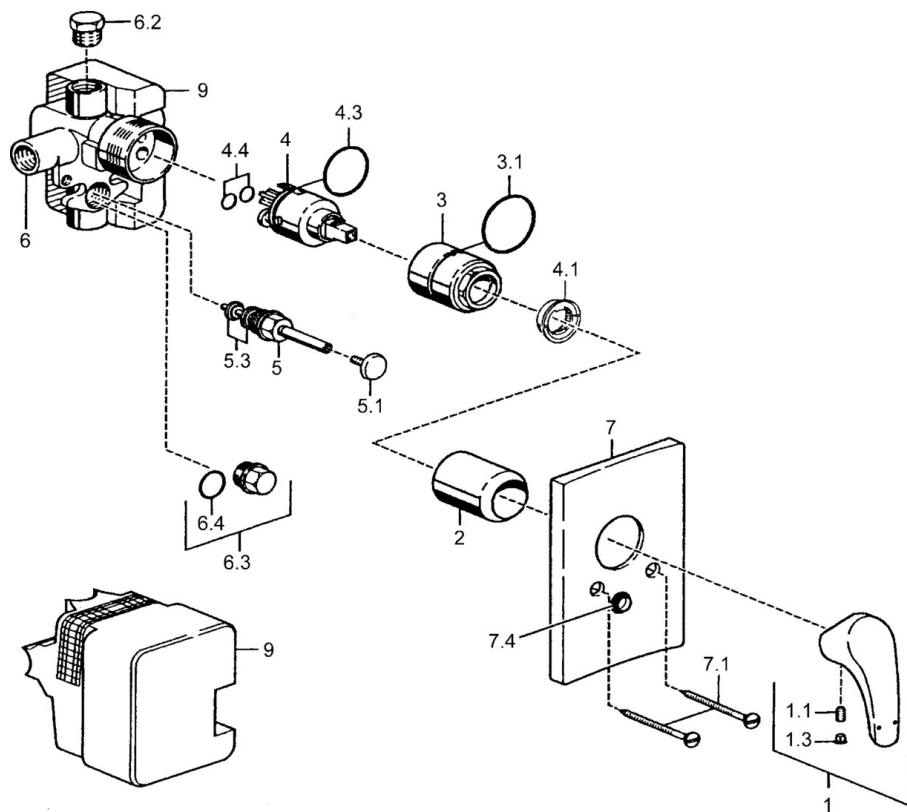

EAN: 4015474038752
static.hansa.com/50600103

- Sprcha a vaňa
- Jednopáková, Sada pre konečnú montáž
- Podomietková inštalácia
- Chróm
- Jedna ovládacia páka / rukoväť, Páka so symbolom teplej a studenej vody
- Tlmiče
- Štvorcová rozeta

Technické údaje

Technické vlastnosti

Dodávka teplej vody	max. +80°C
Pracovný tlak	0.5-10 bar

Predpisy

Norma EN	EN 817
----------	--------

Náhradné diely

SP50600103

	Názov	Kód
1	Ovládacia rukoväť Ukončené	59951583
1.1	Skrutka, M5x8, SW2.5	59904755
1.3	Záslepka Sivá	59912112
2	Ružiče	59912116
3	Skrutka rukáv, M38x1	59912115
4	Kartuš, 3.5 Eco	59912324
4.1	Temperature adjustment limiter	59912325
4.3	O-kružok, d 28.24x2.62 Ukončené	59912590
4.4	O-kružok, d 10.10x1.60 Ukončené	59905072
5	Prepínač	59910900
5.1	Tlačidlo	59904828
5.3	Tesnenie sada	59904791
6.2	, G1/2	59905013
6.3	Plug Ukončené	59905012
6.4	O-kružok, d 18x2	59901422
7	Kryt príruby Ukončené	59912119
7.1	Skrutka, M5x65	59904847
7.3	Uzatváracie doštičky Ukončené	59912121
7.4	Krytka Eko drez-kapna	59904846
N.I.	Nadstavňový segment, 20 mm	59912589
N.I.	Kľúč, SW30/34	59912108