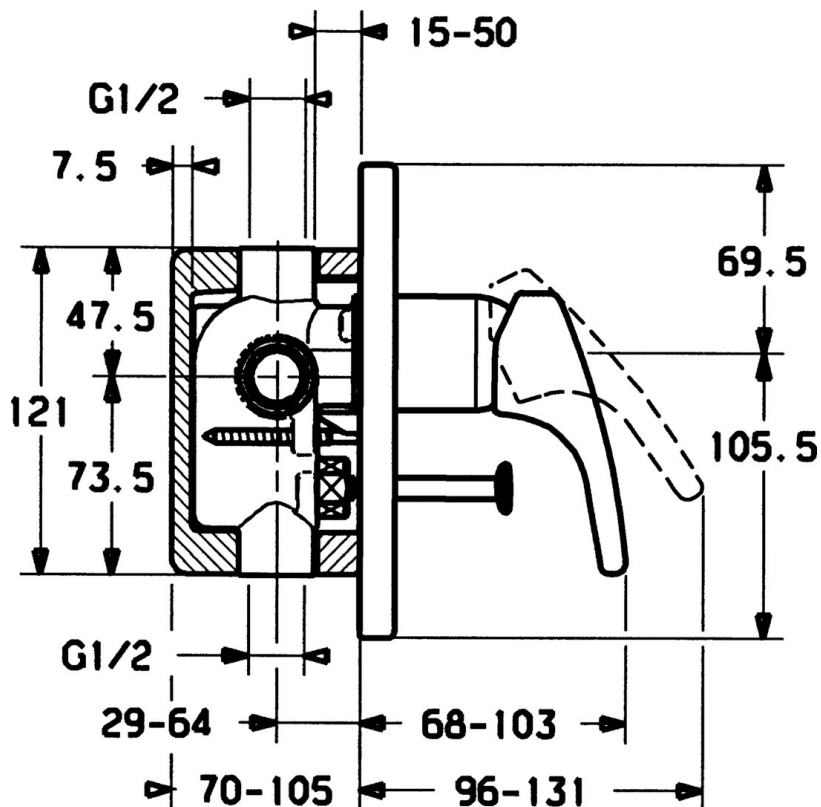

EAN: 4015474038752
static.hansa.com/50600103

- Sprcha a vaňa
- Jednopáková, Sada pre konečnú montáž
- Podomietková inštalácia
- Chróm
- Jedna ovládacia páka / rukoväť, Páka so symbolom teplej a studenej vody
- Tlmiče
- Štvorcová rozeta

Technické údaje

Technické vlastnosti

Dodávka teplej vody	max. +80°C
Pracovný tlak	0.5-10 bar

Predpisy

Norma EN	EN 817
----------	--------

Náhradné diely

SP50600103

	Názov	Kód
1	Ovládacia rukoväť Ukončené	59951583
1.1	Skrutka, M5x8, SW2.5	59904755
1.3	Záslepka Sivá	59912112
2	Ružiče	59912116
3	Skrutka rukáv, M38x1	59912115
4	Kartuš, 3.5 Eco	59912324
4.1	Temperature adjustment limiter	59912325
4.3	O-kružok, d 28.24x2.62 Ukončené	59912590
4.4	O-kružok, d 10.10x1.60 Ukončené	59905072
5	Prepínač	59910900
5.1	Tlačidlo	59904828
5.3	Tesnenie sada	59904791
6.2	, G1/2	59905013
6.3	Plug Ukončené	59905012
6.4	O-kružok, d 18x2	59901422
7	Kryt príruby Ukončené	59912119
7.1	Skrutka, M5x65	59904847
7.3	Uzatváracie doštičky Ukončené	59912121
7.4	Krytka Eko drez-kapna	59904846
N.I.	Nadstavňový segment, 20 mm	59912589
N.I.	Kľúč, SW30/34	59912108