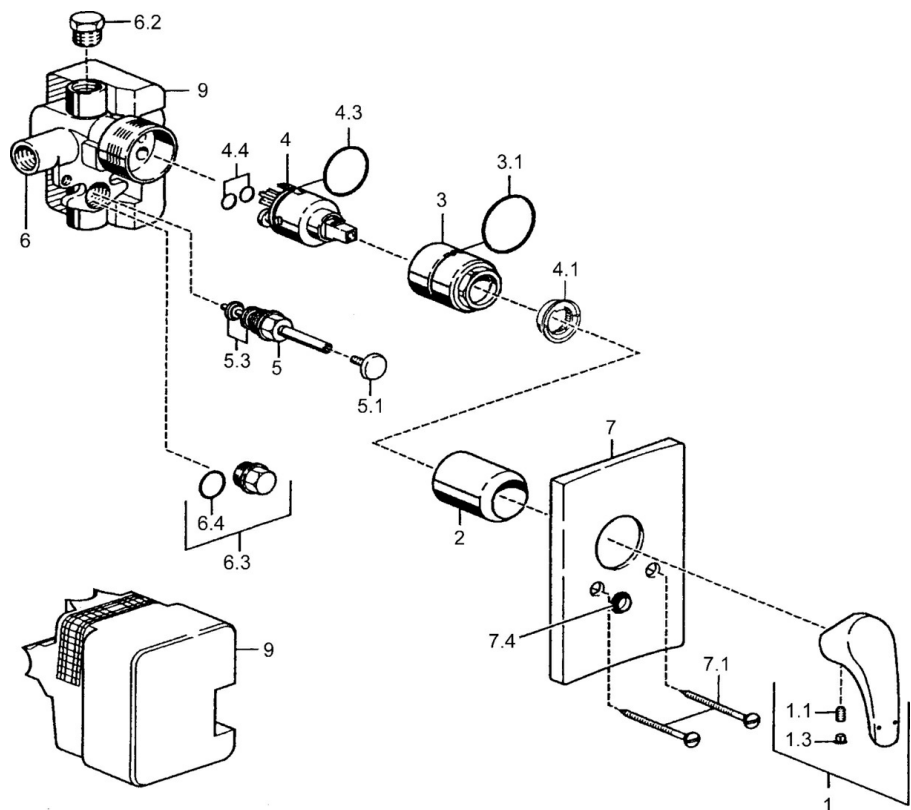

EAN: 4015474038752
static.hansa.com/50600103

- Bad en douche
- Eengreeps, Afbouwset
- Wandmontage voor inbouwunit
- Chrom
- Eengreeps bediend, Hendel met warm-koud-aanduiding
- Geluïdsdemper(s)
- Vierkante rozet

Technische gegevens

Technische eigenschappen

Warmwatertoevoer	max. +80°C
Werkdruk	0.5-10 bar

Voorschriften

EN-norm	EN 817
---------	--------

Reserveonderdelen

SP50600103

	Naam	Code
1	Hendel Chroom Stopgezet	59951583
1.1	Schroef, M5x8, SW2.5	59904755
1.3	Sierdop Grijs	59912112
2	Rosassen Chroom	59912116
3	Schroef de mouw, M38x1	59912115
4	Binnenwerk, 3.5 Eco	59912324
4.1	Temperature adjustment limiter	59912325
4.3	O-ring, d 28.24x2.62 Stopgezet	59912590
4.4	O-ring, d 10.10x1.60 Stopgezet	59905072
5	Omsteller Chroom	59910900
5.1	Push button Chroom	59904828
5.3	Dichting	59904791
6.2	Plug, G1/2	59905013
6.3	Plug Stopgezet	59905012
6.4	O-ring, d 18x2	59901422
7	Afdekplaat Chroom Stopgezet	59912119
7.1	Schroef, M5x65 Chroom	59904847
7.3	Dichtingsplaten Chroom Stopgezet	59912121
7.4	Kapmet begrenzer keuken	59904846
N.I.	Inbouwverlengstuk compleet, 20 mm	59912589
N.I.	Sleutel, SW30/34	59912108