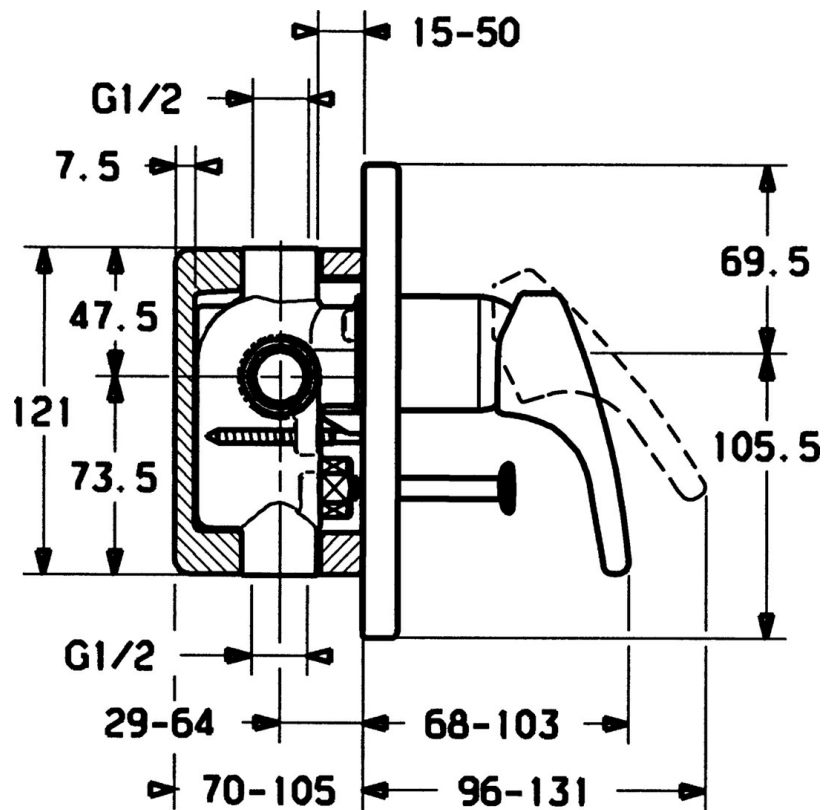

EAN: 4015474038752
static.hansa.com/50600103

- Bad en douche
- Eengreeps, Afbouwset
- Wandmontage voor inbouwunit
- Chrom
- Eengreeps bediend, Hendel met warm-koud-aanduiding
- Geluïdsdemper(s)
- Vierkante rozet

Technische gegevens

Technische eigenschappen

Warmwatertoevoer	max. +80°C
Werkdruk	0.5-10 bar

Voorschriften

EN-norm	EN 817
---------	--------

Reserveonderdelen

SP50600103

	Naam	Code
1	Hendel Chroom Stopgezet	59951583
1.1	Schroef, M5x8, SW2.5	59904755
1.3	Sierdop Grijs	59912112
2	Rosassen Chroom	59912116
3	Schroef de mouw, M38x1	59912115
4	Binnenwerk, 3.5 Eco	59912324
4.1	Temperature adjustment limiter	59912325
4.3	O-ring, d 28.24x2.62 Stopgezet	59912590
4.4	O-ring, d 10.10x1.60 Stopgezet	59905072
5	Omsteller Chroom	59910900
5.1	Push button Chroom	59904828
5.3	Dichting	59904791
6.2	Plug, G1/2	59905013
6.3	Plug Stopgezet	59905012
6.4	O-ring, d 18x2	59901422
7	Afdekplaat Chroom Stopgezet	59912119
7.1	Schroef, M5x65 Chroom	59904847
7.3	Dichtingsplaten Chroom Stopgezet	59912121
7.4	Kapmet begrenzer keuken	59904846
N.I.	Inbouwverlengstuk compleet, 20 mm	59912589
N.I.	Sleutel, SW30/34	59912108