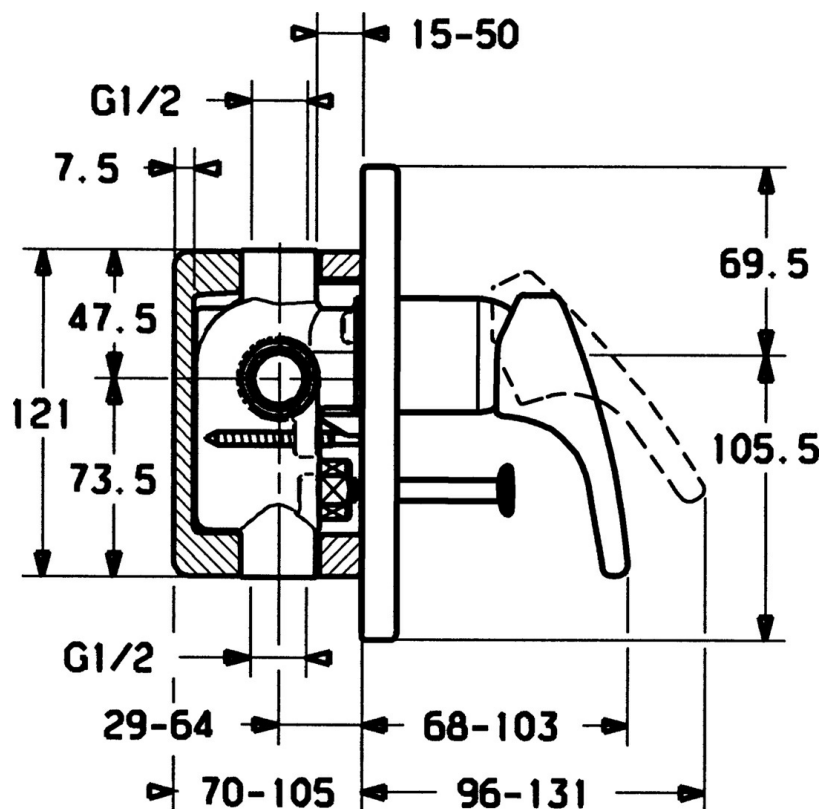

EAN: 4015474038752
static.hansa.com/50600103

- Vasca & doccia
- Monocomando, Set esterno
- Montaggio a parete con unità d'incasso
- Cromo
- Leva/Manopola monocomando, Leva con simbolo F+C
- Silenziatore
- Placca quadrata

Dati tecnici

Caratteristiche tecniche

Fornitura di acqua calda	max. +80°C
Pressione di esercizio	0.5-10 bar

Norme

Standard EN	EN 817
-------------	--------

Parti di ricambio

SP50600103

	Nome	Codice
1	Leva Cromo Fuori produzione	59951583
1.1	Screw, M5x8, SW2.5	59904755
1.3	Tappo Grigio	59912112
2	Rosetta Cromo	59912116
3	Manicotto filettato, M38x1	59912115
4	Cartuccia, 3.5 Eco	59912324
4.1	Temperature adjustment limiter	59912325
4.3	O-ring, d 28.24x2.62 Fuori produzione	59912590
4.4	O-ring, d 10.10x1.60 Fuori produzione	59905072
5	Deviatore Cromo	59910900
5.1	Pulsante Cromo	59904828
5.3	Kit di guarnizione	59904791
6.2	Tappo, G1/2	59905013
6.3	Tappo Fuori produzione	59905012
6.4	O-ring, d 18x2	59901422
7	Piastra Cromo Fuori produzione	59912119
7.1	Screw, M5x65 Cromo	59904847
7.3	Dischi di guarnizione Cromo Fuori produzione	59912121
7.4	Pezzi di guida	59904846
N.I.	Prolunga, 20 mm	59912589
N.I.	Chiave, SW30/34	59912108