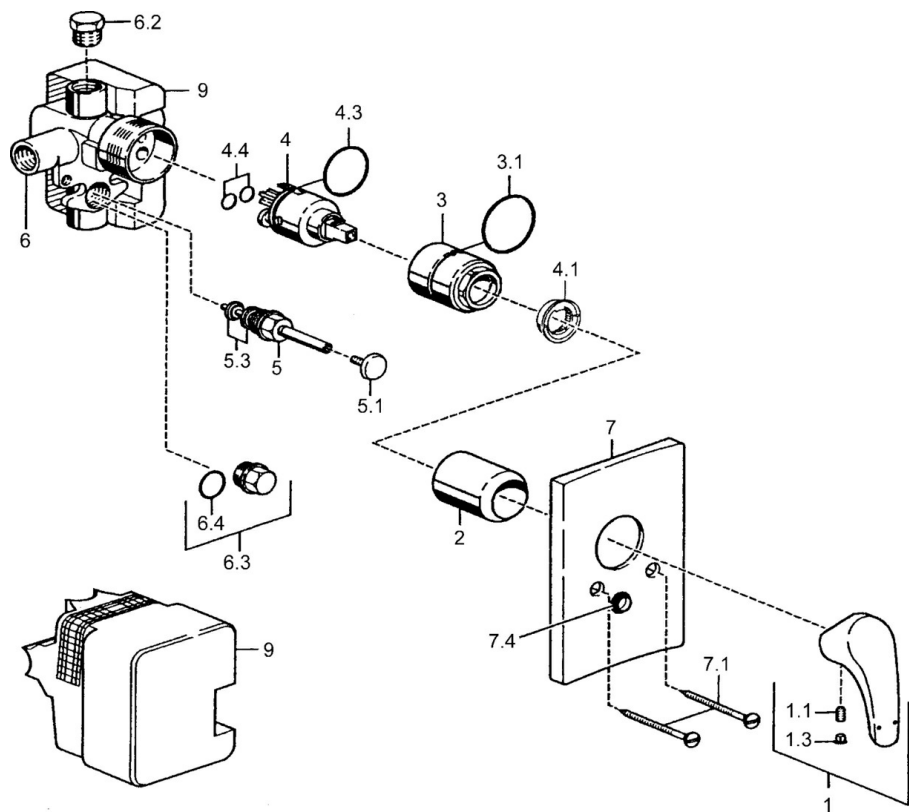

EAN: 4015474038752
static.hansa.com/50600103

- Vasca & doccia
- Monocomando, Set esterno
- Montaggio a parete con unità d'incasso
- Cromo
- Leva/Manopola monocomando, Leva con simbolo F+C
- Silenziatore
- Placca quadrata

Dati tecnici

Caratteristiche tecniche

Fornitura di acqua calda	max. +80°C
Pressione di esercizio	0.5-10 bar

Norme

Standard EN	EN 817
-------------	--------

Parti di ricambio

SP50600103

	Nome	Codice
1	Leva Cromo Fuori produzione	59951583
1.1	Screw, M5x8, SW2.5	59904755
1.3	Tappo Grigio	59912112
2	Rosetta Cromo	59912116
3	Manicotto filettato, M38x1	59912115
4	Cartuccia, 3.5 Eco	59912324
4.1	Temperature adjustment limiter	59912325
4.3	O-ring, d 28.24x2.62 Fuori produzione	59912590
4.4	O-ring, d 10.10x1.60 Fuori produzione	59905072
5	Deviatore Cromo	59910900
5.1	Pulsante Cromo	59904828
5.3	Kit di guarnizione	59904791
6.2	Tappo, G1/2	59905013
6.3	Tappo Fuori produzione	59905012
6.4	O-ring, d 18x2	59901422
7	Piastra Cromo Fuori produzione	59912119
7.1	Screw, M5x65 Cromo	59904847
7.3	Dischi di guarnizione Cromo Fuori produzione	59912121
7.4	Pezzi di guida	59904846
N.I.	Prolunga, 20 mm	59912589
N.I.	Chiave, SW30/34	59912108