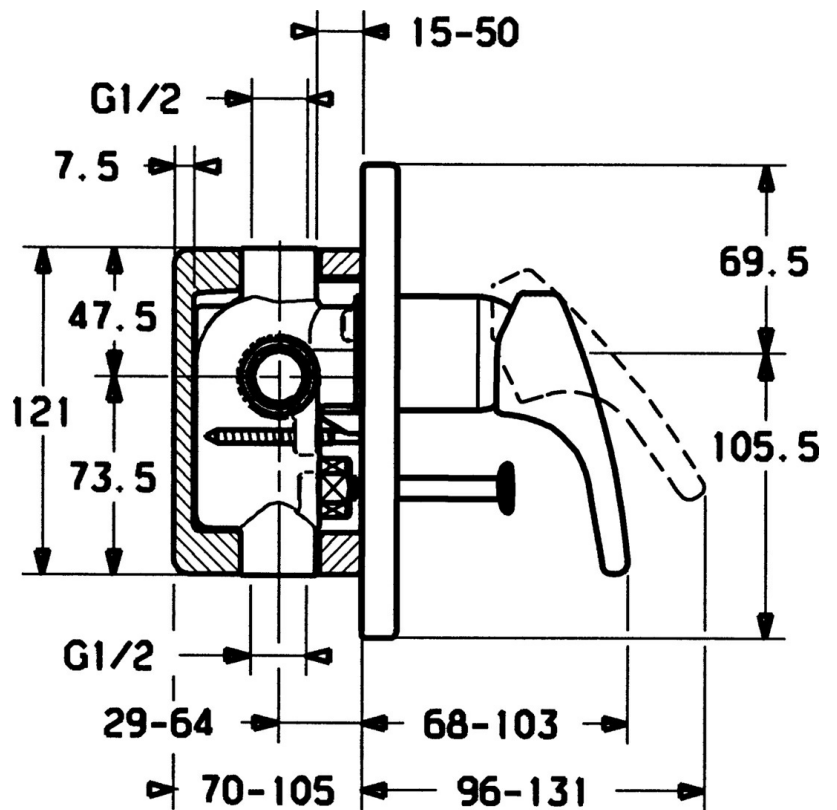

EAN: 4015474038752
static.hansa.com/50600103

- Wanne & Dusche
- Einhebelmischer, Fertigmontageset
- Wandmontage für Unterputz-Einbaukörper
- Chrom
- Einhandbedienhebel/Griff, Hebel mit W+K-Kennzeichnung
- Schalldämpfer
- Rosette eckig

Technische Daten

Technische Eigenschaften

Warmwasserversorgung	max. +80°C
Arbeitsdruck	0.5-10 bar

Vorschriften

EN Standard	EN 817
-------------	--------

Ersatzteile

SP50600103

	Name	Art.-Nr.
1	Hebel Ausgelaufen	59951583
1.1	Schraube, M5x8, SW2.5	59904755
1.3	Dekorkappe Grau	59912112
2	Abdeckhülse	59912116
3	Schraubhülse, M38x1	59912115
4	Kartusche, 3,5 Eco	59912324
4.1	Temperatur-Anschlagring	59912325
4.3	O-Ring, d 28.24x2.62 Ausgelaufen	59912590
4.4	O-Ring, d 10.10x1.60 Ausgelaufen	59905072
5	Umsteller, automatisch	59910900
5.1	Druckknopf	59904828
5.3	Dichtungskit	59904791
6.2	Blindstopfen, G1/2	59905013
6.3	Blindstopfen Ausgelaufen	59905012
6.4	O-Ring, d 18x2	59901422
7	Rosette Ausgelaufen	59912119
7.1	Schraube, M5x65	59904847
7.3	Dichtungsscheiben Ausgelaufen	59912121
7.4	Führungsstück	59904846
N.I.	Verlängerungssatz, 20 mm	59912589
N.I.	Schlüssel, SW30/34	59912108