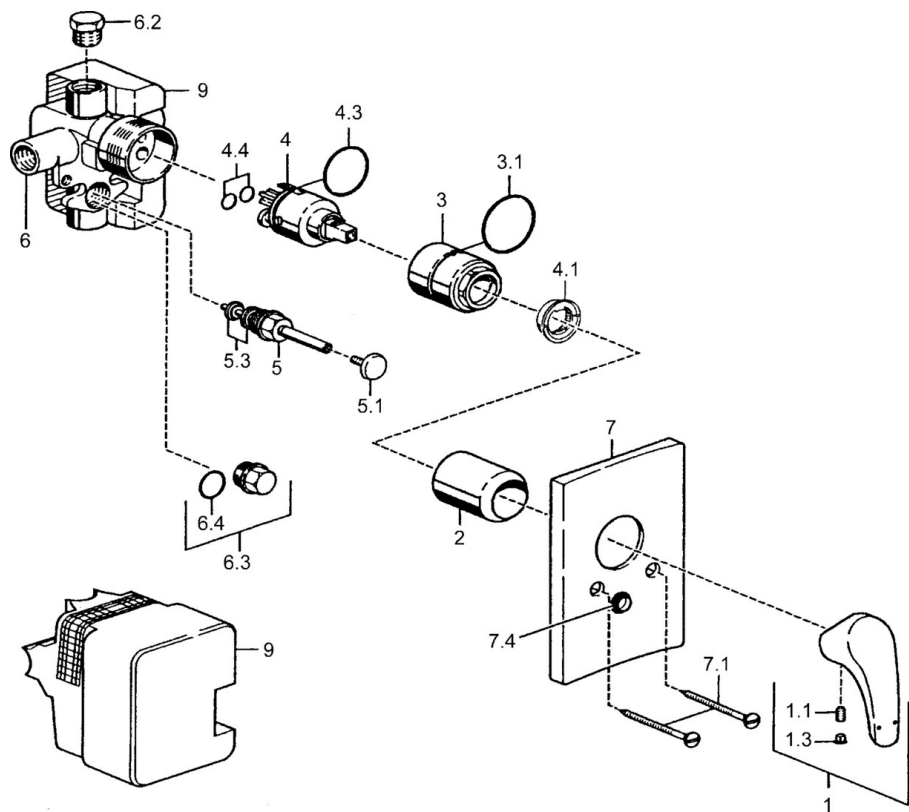

EAN: 4015474038752
static.hansa.com/50600103

- Wanne & Dusche
- Einhebelmischer, Fertigmontageset
- Wandmontage für Unterputz-Einbaukörper
- Chrom
- Einhandbedienhebel/Griff, Hebel mit W+K-Kennzeichnung
- Schalldämpfer
- Rosette eckig

Technische Daten

Technische Eigenschaften

Warmwasserversorgung	max. +80°C
Arbeitsdruck	0.5-10 bar

Vorschriften

EN Standard	EN 817
-------------	--------

Ersatzteile

SP50600103

	Name	Art.-Nr.
1	Hebel Ausgelaufen	59951583
1.1	Schraube, M5x8, SW2.5	59904755
1.3	Dekorkappe Grau	59912112
2	Abdeckhülse	59912116
3	Schraubhülse, M38x1	59912115
4	Kartusche, 3,5 Eco	59912324
4.1	Temperatur-Anschlagring	59912325
4.3	O-Ring, d 28.24x2.62 Ausgelaufen	59912590
4.4	O-Ring, d 10.10x1.60 Ausgelaufen	59905072
5	Umsteller, automatisch	59910900
5.1	Druckknopf	59904828
5.3	Dichtungskit	59904791
6.2	Blindstopfen, G1/2	59905013
6.3	Blindstopfen Ausgelaufen	59905012
6.4	O-Ring, d 18x2	59901422
7	Rosette Ausgelaufen	59912119
7.1	Schraube, M5x65	59904847
7.3	Dichtungsscheiben Ausgelaufen	59912121
7.4	Führungsstück	59904846
N.I.	Verlängerungssatz, 20 mm	59912589
N.I.	Schlüssel, SW30/34	59912108