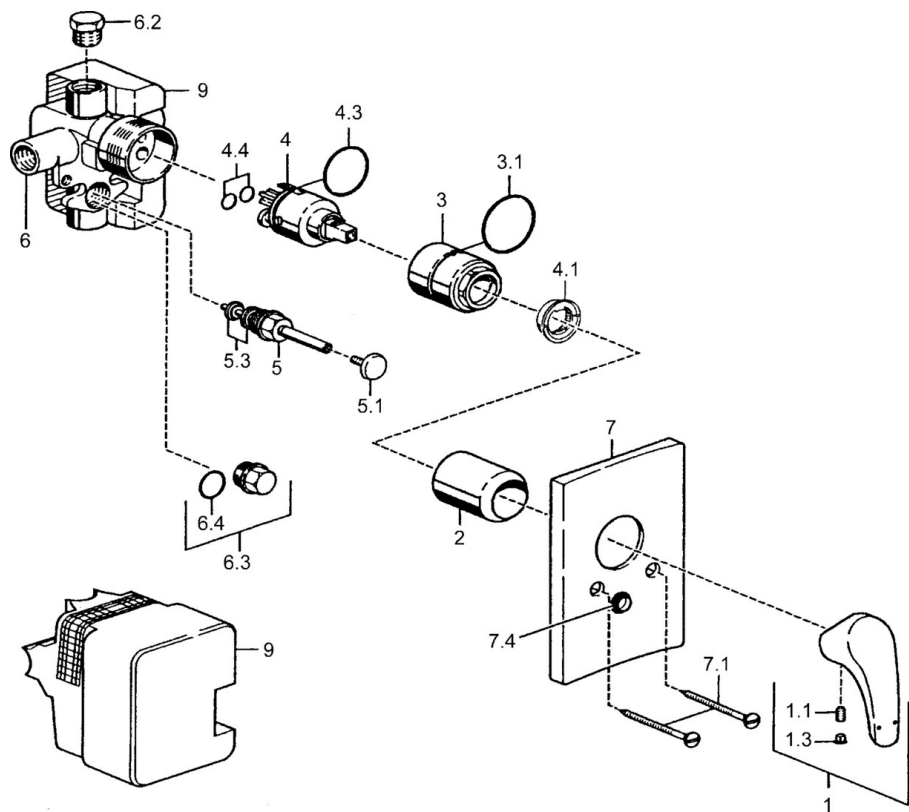

EAN: 4015474038752
static.hansa.com/50600103

- Sprcha & vana
- Jednopáková, Sada pro konečnou montáž
- Podomítková instalace
- Chrom
- Jedna ovládací páka / rukojeť, Páka se symboly teplé a studené vody
- Tlumiče
- Čtvercová rozeta

Technické údaje

Technické vlastnosti

Zdroj teplé vody	max. +80°C
Pracovní tlak	0.5-10 bar

Předpisy

Norma EN	EN 817
----------	--------

Náhradní díly

SP50600103

	Název	Kód
1	Páka Ukončeno	59951583
1.1	Šroub, M5x8, SW2.5	59904755
1.3	Záslepka Šedá	59912112
2	Růžice	59912116
3	Šroub rukáv, M38x1	59912115
4	Kartuše, 3.5 Eco	59912324
4.1	Temperature adjustment limiter	59912325
4.3	O-kroužek, d 28.24x2.62 Ukončeno	59912590
4.4	O-kroužek, d 10.10x1.60 Ukončeno	59905072
5	Přepínač	59910900
5.1	Tlačítko	59904828
5.3	Těsnící sada	59904791
6.2	Plug, G1/2	59905013
6.3	Plug Ukončeno	59905012
6.4	O-kroužek, d 18x2	59901422
7	Kryt příruby Ukončeno	59912119
7.1	Šroub, M5x65	59904847
7.3	Uzavírací destičky Ukončeno	59912121
7.4	Krytka Eko dřez	59904846
N.I.	Nástavec-sada, 20 mm	59912589
N.I.	Klíč, SW30/34	59912108