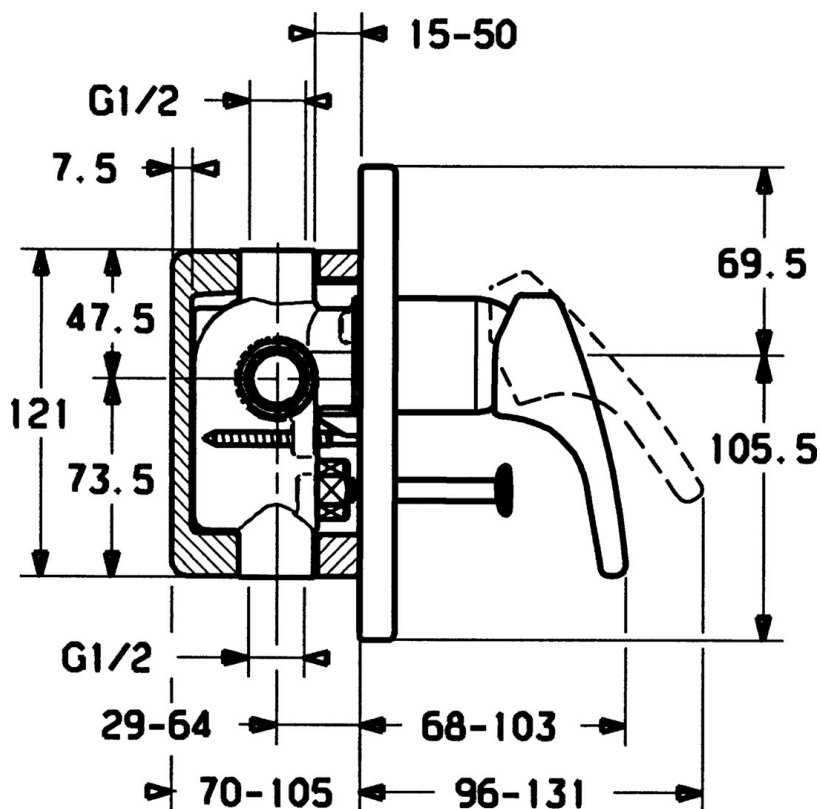

EAN: 4015474038752
static.hansa.com/50600103

- Sprcha & vana
- Jednopáková, Sada pro konečnou montáž
- Podomítková instalace
- Chrom
- Jedna ovládací páka / rukojeť, Páka se symboly teplé a studené vody
- Tlumiče
- Čtvercová rozeta

Technické údaje

Technické vlastnosti

Zdroj teplé vody	max. +80°C
Pracovní tlak	0.5-10 bar

Předpisy

Norma EN	EN 817
----------	--------

Náhradní díly

SP50600103

	Název	Kód
1	Páka Ukončeno	59951583
1.1	Šroub, M5x8, SW2.5	59904755
1.3	Záslepka Šedá	59912112
2	Růžice	59912116
3	Šroub rukáv, M38x1	59912115
4	Kartuše, 3.5 Eco	59912324
4.1	Temperature adjustment limiter	59912325
4.3	O-kroužek, d 28.24x2.62 Ukončeno	59912590
4.4	O-kroužek, d 10.10x1.60 Ukončeno	59905072
5	Přepínač	59910900
5.1	Tlačítko	59904828
5.3	Těsnící sada	59904791
6.2	Plug, G1/2	59905013
6.3	Plug Ukončeno	59905012
6.4	O-kroužek, d 18x2	59901422
7	Kryt příruby Ukončeno	59912119
7.1	Šroub, M5x65	59904847
7.3	Uzavírací destičky Ukončeno	59912121
7.4	Krytka Eko dřez	59904846
N.I.	Nástavec-sada, 20 mm	59912589
N.I.	Klíč, SW30/34	59912108