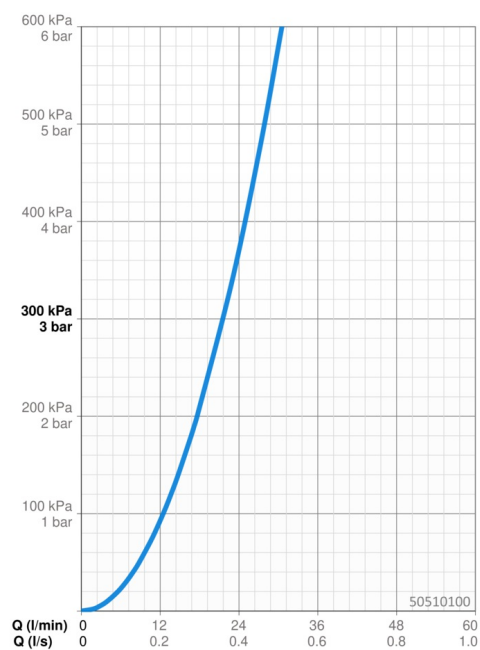

Schválenia a Prehlásenia

Vyhlásenie o zhode **DoC**