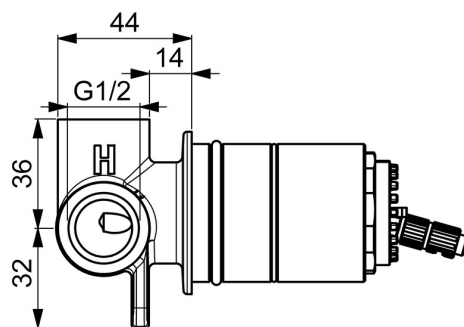

EAN: 4057304003929
static.hansa.com/50510100

- Riešenia pre sprchy
- Podomietková
- Podomietková inštalácia
- Funkcie pre nastavenie maximálnej teploty a prietoku vody, Nastaviteľný obmedzovač teploty vody (súčasť dodávky, možnosť dodatočnej inštalácie)
- \varnothing 40 mm keramická kartuša pre ovládanie teploty a prietoku vody
- Telo batérie z mosadze DZR

Technické údaje

Vlastnosti prietoku

Prietok pri tlaku 3 bar **21.6 l/min**

Technické vlastnosti

Veľkosť DN (menovitý rozmer) **DN15**
 Dodávka teplej vody **max. +80°C**
 Pracovný tlak **1-10 bar**
 Spojovacia veľkosť **G1/2**
 Materiál **Mosadz**

Predpisy

Norma EN **EN 817**

Schválenia a Prehlásenia

Vyhlásenie o zhode **DoC**

Náhradné diely

SP50510100

	Názov	Kód
01	Prítlačná matica, M42x1.5, SW 38	59914128
02	Kartuš, 4.0 Classic	59914129
N.I.	Nadstavňový segment, 20 mm	59914624