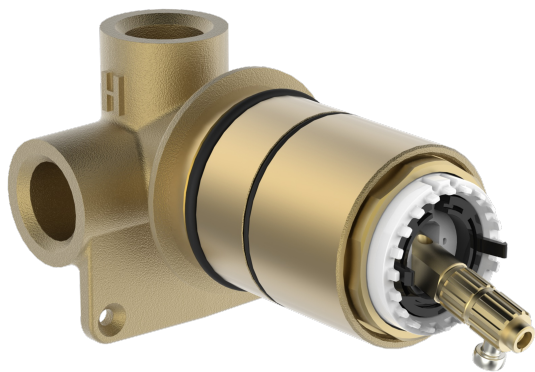

EAN: 4057304003929
static.hansa.com/50510100

- Riešenia pre sprchy
- Podomietková
- Podomietková inštalácia
- Funkcie pre nastavenie maximálnej teploty a prietoku vody, Nastaviteľný obmedzovač teploty vody (súčasť dodávky, možnosť dodatočnej inštalácie)
- \varnothing 40 mm keramická kartuša pre ovládanie teploty a prietoku vody
- Telo batérie z mosadze DZR

Technické údaje

Vlastnosti prietoku

Prietok pri tlaku 3 bar **21.6 l/min**

Technické vlastnosti

Veľkosť DN (menovitý rozmer) **DN15**
 Dodávka teplej vody **max. +80°C**
 Pracovný tlak **1-10 bar**
 Spojovacia veľkosť **G1/2**
 Materiál **Mosadz**