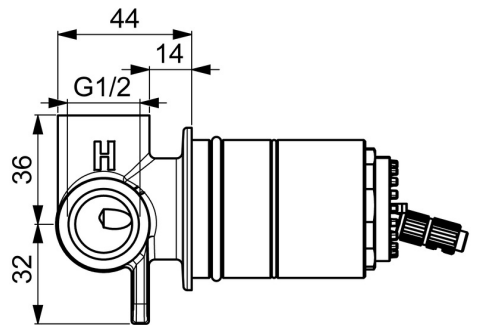

EAN: 4057304003929  
[static.hansa.com/50510100](https://static.hansa.com/50510100)

- Douche oplossingen
- Inbouwdeel
- Wandmontage voor inbouwwunit
- Temperatuurbegrenzer, Temperatuurbegrenzer (achteraf instelbaar)
- $\varnothing$  40 mm keramisch binnenwerk voor debiet en temperatuur instelling
- Kraanhuis gemaakt van DZR messing

### Technische eigenschappen

DN-maat **DN15**  
 Warmwatertoevoer **max. +80°C**  
 Werkdruk **1-10 bar**  
 Aansluitmaat **G1/2**  
 Materiaal **brass**