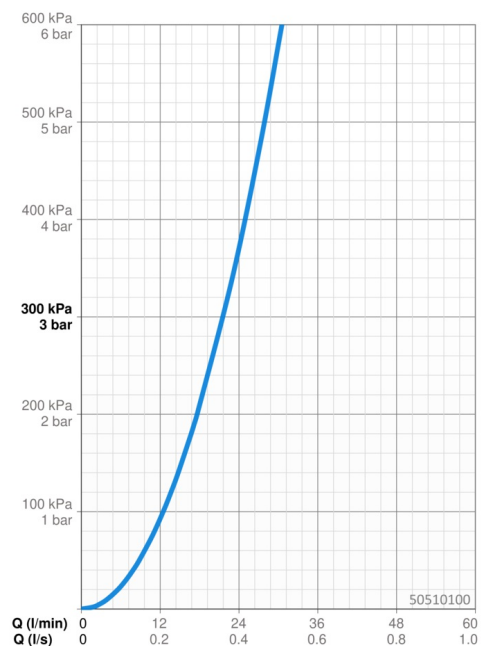

Toestemmingen en Verklaringen

Verklaring van overeenstemming **DoC**