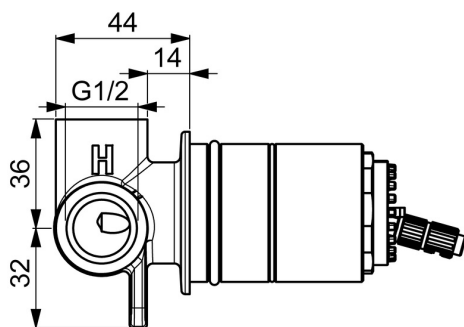

EAN: 4057304003929
static.hansa.com/50510100

- Řešení pro sprchy
- Podomítkové
- Podomítková instalace
- Funkce pro nastavení maximální teploty a průtoku vody, Nastavitelný omezovač teploty vody (součástí dodávky, možnost dodatečné instalace)
- \varnothing 40 mm keramická kartuše pro ovládání teploty a průtoku vody
- Tělo baterie z mosazi DZR

Technické údaje

Vlastnosti průtoku

Průtokové množství při 3 bar **21.6 l/min**

Technické vlastnosti

Velikost DN (jmenovitý rozměr) **DN15**
 Zdroj teplé vody **max. +80°C**
 Pracovní tlak **1-10 bar**
 Velikost přípojky **G1/2**
 Materiál **Mosaz**

Předpisy

Norma EN **EN 817**

Schválení a Prohlášení

Prohlášení o shodě **DoC**

Náhradní díly

SP50510100

	Název	Kód
01	Upevňovací matice, M4x1.5, SW 38	59914128
02	Kartuše, 4.0 Classic	59914129
N.I.	Nástavec-sada, 20 mm	59914624