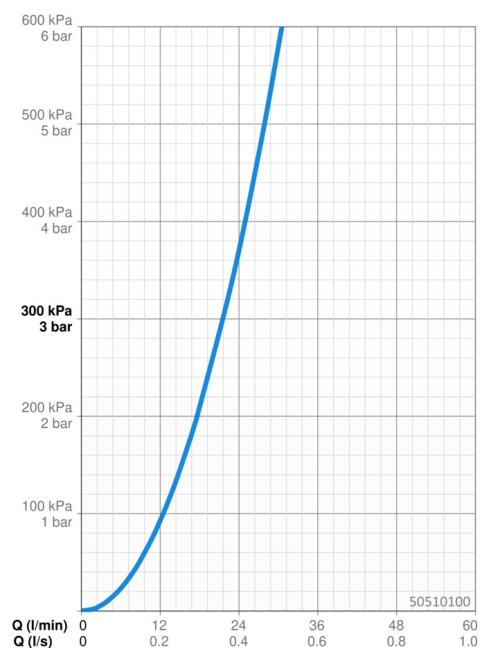

Schválení a Prohlášení

Prohlášení o shodě **DoC**