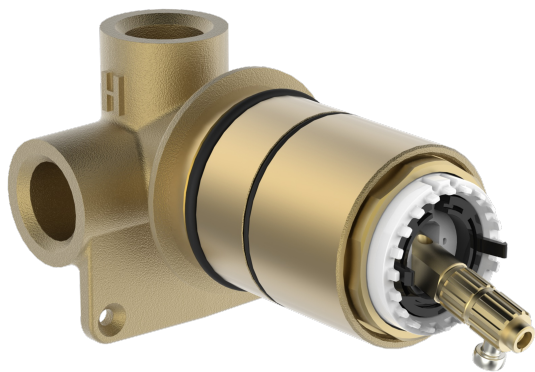

EAN: 4057304003929
static.hansa.com/50510100

- Řešení pro sprchy
- Podomítkové
- Podomítková instalace
- Funkce pro nastavení maximální teploty a průtoku vody, Nastavitelný omezovač teploty vody (součástí dodávky, možnost dodatečné instalace)
- \varnothing 40 mm keramická kartuše pro ovládání teploty a průtoku vody
- Tělo baterie z mosazi DZR

Technické údaje

Vlastnosti průtoku

Průtokové množství při 3 bar **21.6 l/min**

Technické vlastnosti

Velikost DN (jmenovitý rozměr) **DN15**
 Zdroj teplé vody **max. +80°C**
 Pracovní tlak **1-10 bar**
 Velikost přípojky **G1/2**
 Materiál **Mosaz**

Předpisy

Norma EN **EN 817**

Schválení a Prohlášení

Prohlášení o shodě **DoC**

Náhradní díly

SP50510100

	Název	Kód
01	Upevňovací matice, M4x1.5, SW 38	59914128
02	Kartuše, 4.0 Classic	59914129
N.I.	Nástavec-sada, 20 mm	59914624