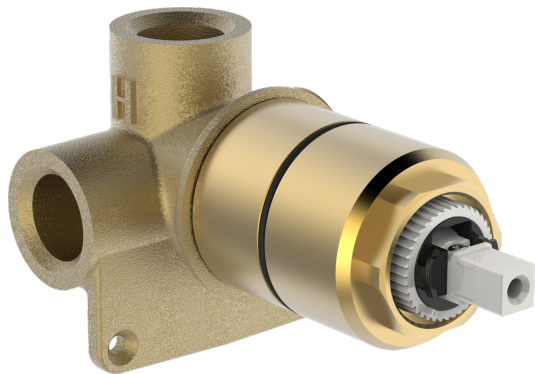

EAN: 4015474117990
static.hansa.com/50500100

- Riešenia pre sprchy
- Podomietková
- Podomietková inštalácia
- Funkcie pre nastavenie maximálnej teploty a prietoku vody, Nastaviteľný obmedzovač teploty vody (súčasť dodávky, možnosť dodatočnej inštalácie)
- \varnothing 35 mm keramická kartuša pre ovládanie teploty a prietoku vody
- Telo batérie z mosadze DZR

Technické údaje

Vlastnosti prietoku

Prietok pri tlaku 3 bar **16.8 l/min**

Technické vlastnosti

Veľkosť DN (menovitý rozmer) **DN15**
 Dodávka teplej vody **max. +80°C**
 Pracovný tlak **1-10 bar**
 Spojovacia veľkosť **G1/2**
 Materiál **Mosadz**

Predpisy

Norma EN **EN 817**

Schválenia a Prehlásenia

Vyhlásenie o zhode **DoC**

Náhradné diely

SP50500100

	Názov	Kód
01	Temperature adjustment limiter	59912325
02	Kartuš, 3.5 Classic	59913075