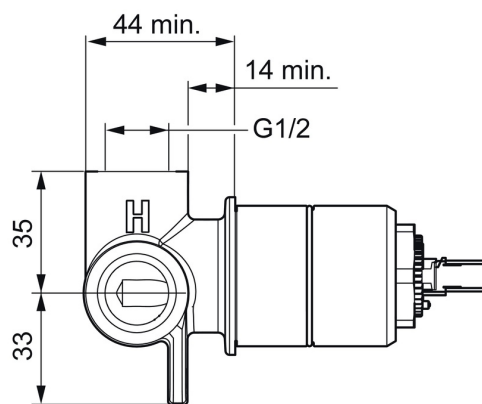

EAN: 4015474117990
static.hansa.com/50500100

- Riešenia pre sprchy
- Podomietková
- Podomietková inštalácia
- Funkcie pre nastavenie maximálnej teploty a prietoku vody, Nastaviteľný obmedzovač teploty vody (súčasť dodávky, možnosť dodatočnej inštalácie)
- \varnothing 35 mm keramická kartuša pre ovládanie teploty a prietoku vody
- Telo batérie z mosadze DZR

Technické údaje

Vlastnosti prietoku

Prietok pri tlaku 3 bar **16.8 l/min**

Technické vlastnosti

Veľkosť DN (menovitý rozmer) **DN15**
 Dodávka teplej vody **max. +80°C**
 Pracovný tlak **1-10 bar**
 Spojovacia veľkosť **G1/2**
 Materiál **Mosadz**

Predpisy

Norma EN **EN 817**

Schválenia a Prehlásenia

Vyhlásenie o zhode **DoC**

Náhradné diely

SP50500100

	Názov	Kód
01	Temperature adjustment limiter	59912325
02	Kartuš, 3.5 Classic	59913075