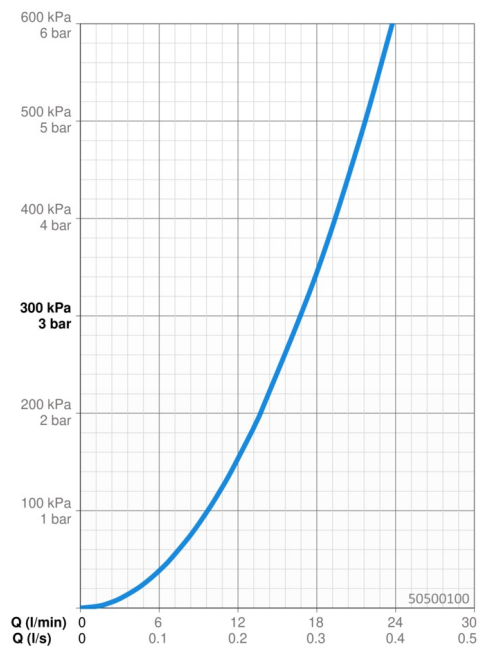

Schválenia a Prehlásenia

Vyhlásenie o zhode **DoC**