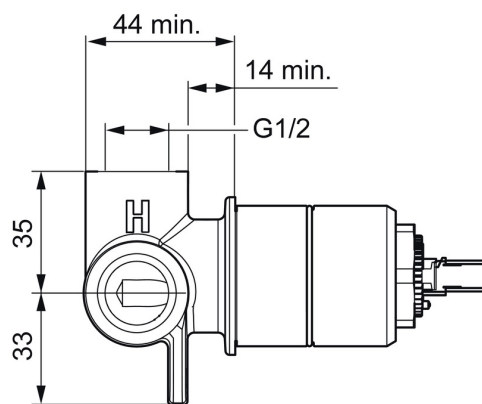

EAN: 4015474117990
static.hansa.com/50500100

- Řešení pro sprchy
- Podomítkové
- Podomítková instalace

- Funkce pro nastavení maximální teploty a průtoku vody, Nastavitelný omezovač teploty vody (součástí dodávky, možnost dodatečné instalace)
- \varnothing 35 mm keramická kartuše pro ovládání teploty a průtoku vody
- Tělo baterie z mosazi DZR

Technické údaje

Vlastnosti průtoku

Průtokové množství při 3 bar **16.8 l/min**

Technické vlastnosti

Velikost DN (jmenovitý rozměr) **DN15**
 Zdroj teplé vody **max. +80°C**
 Pracovní tlak **1-10 bar**
 Velikost přípojky **G1/2**
 Materiál **Mosaz**

Předpisy

Norma EN **EN 817**

Schválení a Prohlášení

Prohlášení o shodě **DoC**
 EPD **S-P-07751**

Náhradní díly

SP50500100

	Název	Kód
01	Temperature adjustment limiter	59912325
02	Kartuše, 3,5 Classic	59913075