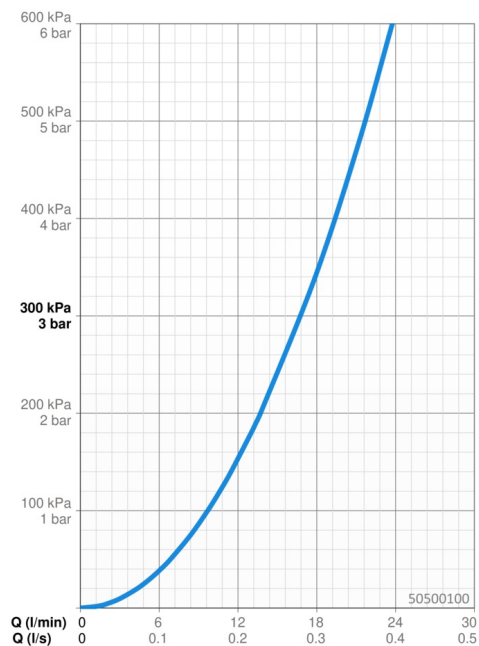

Schválení a Prohlášení

Prohlášení o shodě **DoC**
EPD **S-P-07751**