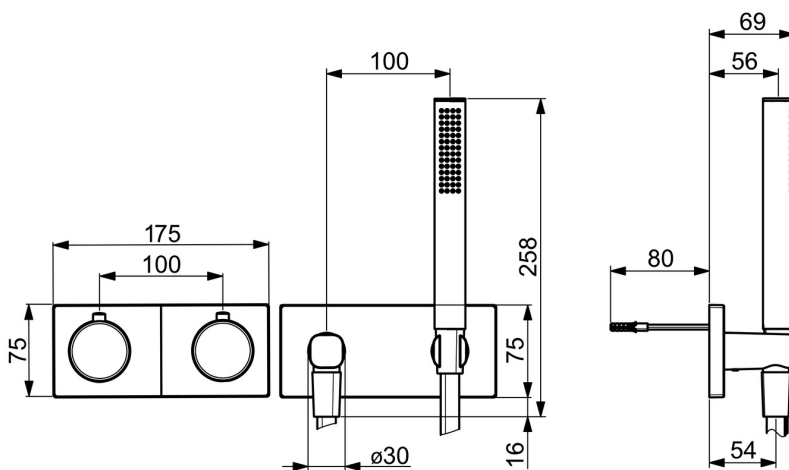

EAN: 4057304006876
static.hansa.com/50459501

- Riešenia pre sprchy
- Termostatická, Sada pre konečnú montáž
- Podomietková inštalácia
- Chróm
- Rukoväť regulátora teploty vody, Rukoväť regulátora prietoku vody
- Prepínač integrovaný do ovládača prietoku
- Normálny – Rovnomerný a jemný prúd vody
- Bezpečnostná poistka proti obareniu pri 38 °C
- Termostatická kartuša pre ovládanie teploty, Spätný ventil (-y)
- Štvorcová rozeta
- 1-prúdová

Technické údaje

Technické vlastnosti

Veľkosť DN (menovitý rozmer)	DN 15
Dodávka teplej vody	max. +80°C
Pracovný tlak	1-10 bar
Spätná klapka (STN EN 1717)	EB

Predpisy

Norma EN	EN 1111
----------	----------------