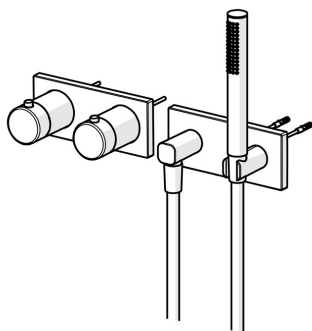

EAN: 4057304006876
static.hansa.com/50459501

- Riešenia pre sprchy
- Termostatická, Sada pre konečnú montáž
- Podomietková inštalácia
- Chróm
- Rukoväť regulátora teploty vody, Rukoväť regulátora prietoku vody
- Prepínač integrovaný do ovládača prietoku
- Normálny – Rovnomerný a jemný prúd vody
- Bezpečnostná poistka proti obareniu pri 38 °C
- Termostatická kartuša pre ovládanie teploty, Spätný ventil (-y)
- Štvorcová rozeta
- 1-prúdová

Technické údaje

Technické vlastnosti

Veľkosť DN (menovitý rozmer)	DN 15
Dodávka teplej vody	max. +80°C
Pracovný tlak	1-10 bar
Spätná klapka (STN EN 1717)	EB

Predpisy

Norma EN	EN 1111
----------	----------------