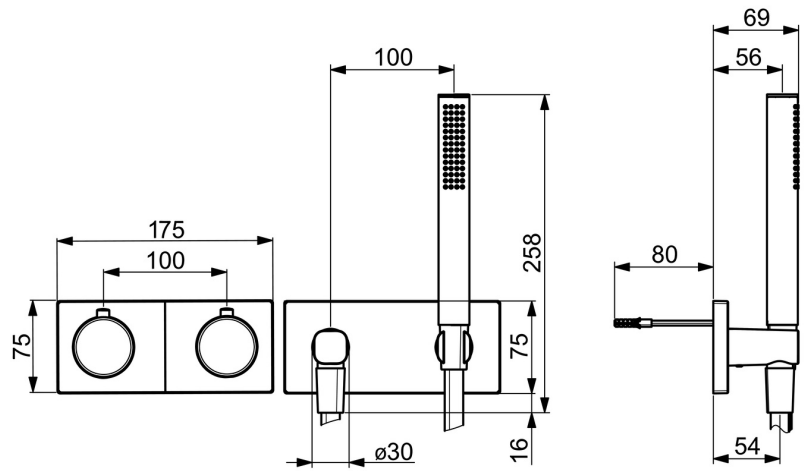

EAN: 4057304006876  
[static.hansa.com/50459501](https://static.hansa.com/50459501)

- Douche oplossingen
- Thermostatisch, Afbouwset
- Wandmontage voor inbouwunit
- Chroom
- Temperatuurgreep, Debietgreep
- Geïntegreerde omstelling met debietregeling
- Normaal – gelijkmatige en zachte waterstroom
- Veiligheidsblokkering tegen verbranden bij 38 °C
- Thermostatische temperatuurregeling, Terugslagklep
- Vierkante rozet
- 1-stralig

## Technische gegevens

### Technische eigenschappen

DN-maat	<b>DN 15</b>
Warmwatertoevoer	<b>max. +80°C</b>
Werkdruk	<b>1-10 bar</b>
Terugstroom beveiliging (EN1717)	<b>EB</b>