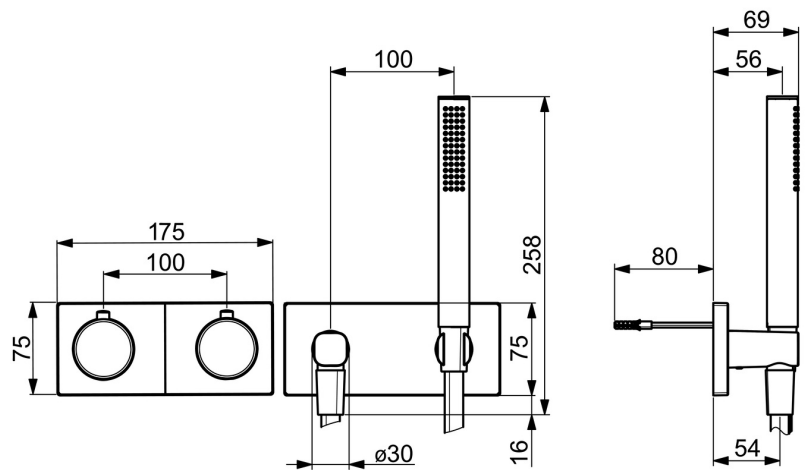

EAN: 4057304006876  
[static.hansa.com/50459501](http://static.hansa.com/50459501)

- Soluzioni doccia
- Termostatico, Set esterno
- Montaggio a parete con unità d'incasso
- Cromo
- Manopola di regolazione temperatura, Manopola di regolazione portata
- Deviatore integrato / Regolazione portata
- Normale - Getto d'acqua uniforme e morbido
- Blocco di sicurezza antiscottature a 38 °C
- Regolazione termostatica della temperatura, Valvola/e di non ritorno
- Placca quadrata
- 1 getto

## Dati tecnici

### Caratteristiche tecniche

Misura DN (dimensione nominale)	<b>DN 15</b>
Fornitura di acqua calda	<b>max. +80°C</b>
Pressione di esercizio	<b>1-10 bar</b>
Backflow prevention (EN1717)	<b>EB</b>