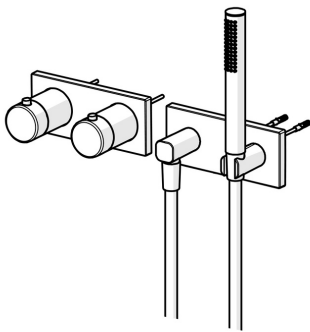

EAN: 4057304006876  
[static.hansa.com/50459501](http://static.hansa.com/50459501)

- Soluzioni doccia
- Termostatico, Set esterno
- Montaggio a parete con unità d'incasso
- Cromo
- Manopola di regolazione temperatura, Manopola di regolazione portata
- Deviatore integrato / Regolazione portata
- Normale - Getto d'acqua uniforme e morbido
- Blocco di sicurezza antiscottature a 38 °C
- Regolazione termostatica della temperatura, Valvola/e di non ritorno
- Placca quadrata
- 1 getto

### Caratteristiche tecniche

Misura DN (dimensione nominale)	<b>DN 15</b>
Fornitura di acqua calda	<b>max. +80°C</b>
Pressione di esercizio	<b>1-10 bar</b>
Backflow prevention (EN1717)	<b>EB</b>