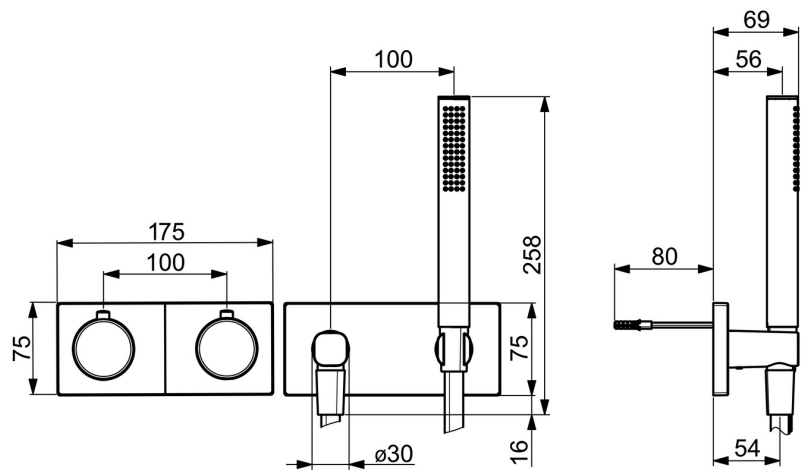

EAN: 4057304006876  
[static.hansa.com/50459501](https://static.hansa.com/50459501)

- Solutions de douche
- Thermostatique, Kit de finition
- Montage mural encastré
- Chrome
- Poignée de régulation de la température, Poignée de régulation du débit
- Inverseur intégré dans la cartouche de débit
- Classique - Jet d'eau régulier et doux
- Sécurité anti-brûlures à 38°C
- Cartouche thermostatique, Valve(s) anti-retour
- Rosace carrée
- 1 jet

## Caractéristiques techniques

### Caractéristiques techniques

Taille DN (diamètre nominal)	<b>DN 15</b>
Alimentation en eau chaude	<b>max. +80°C</b>
Pression de service	<b>1-10 bar</b>
Dispositif de protection (EN1717)	<b>EB</b>