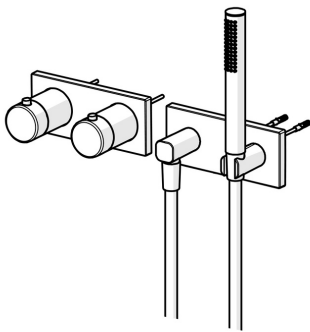

EAN: 4057304006876  
[static.hansa.com/50459501](https://static.hansa.com/50459501)

- Solutions de douche
- Thermostatique, Kit de finition
- Montage mural encastré
- Chrome
- Poignée de régulation de la température, Poignée de régulation du débit
- Inverseur intégré dans la cartouche de débit
- Classique - Jet d'eau régulier et doux
- Sécurité anti-brûlures à 38°C
- Cartouche thermostatique, Valve(s) anti-retour
- Rosace carrée
- 1 jet

### Caractéristiques techniques

Taille DN (diamètre nominal)	<b>DN 15</b>
Alimentation en eau chaude	<b>max. +80°C</b>
Pression de service	<b>1-10 bar</b>
Dispositif de protection (EN1717)	<b>EB</b>