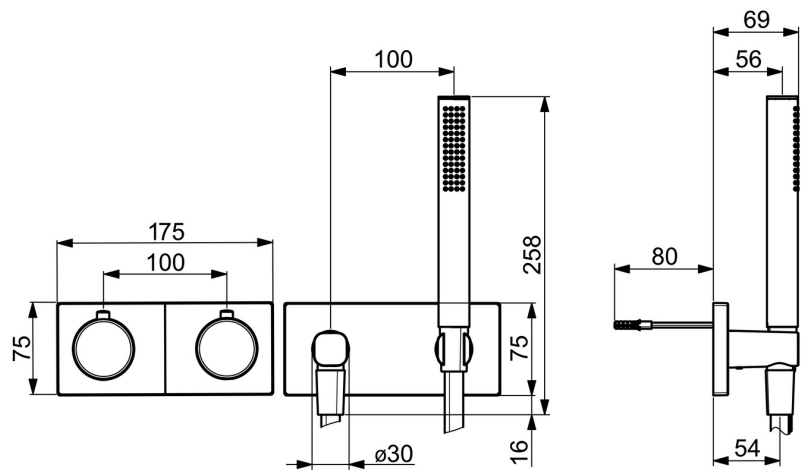

EAN: 4057304006876  
[static.hansa.com/50459501](http://static.hansa.com/50459501)

- Dusche
- Thermostat, Fertigmontageset
- Wandmontage für Unterputz-Einbaukörper
- Chrom
- Temperatureinstellgriff, Durchflusseinstellgriff
- Integrierter Umsteller mit Absperrung
- Normal – Gleichmäßiger und weicher Wasserstrahl
- Sicherheitssperre gegen Verbrühen bei 38°C
- Thermostatkartusche zur Temperaturreglung, Rückflussverhinderer
- Rosette eckig
- 1-strahlig

## Technische Daten

### Technische Eigenschaften

DN-Größe (Nennmaß)	<b>DN 15</b>
Warmwasserversorgung	<b>max. +80°C</b>
Arbeitsdruck	<b>1-10 bar</b>
Sicherungseinrichtung (EN1717)	<b>EB</b>