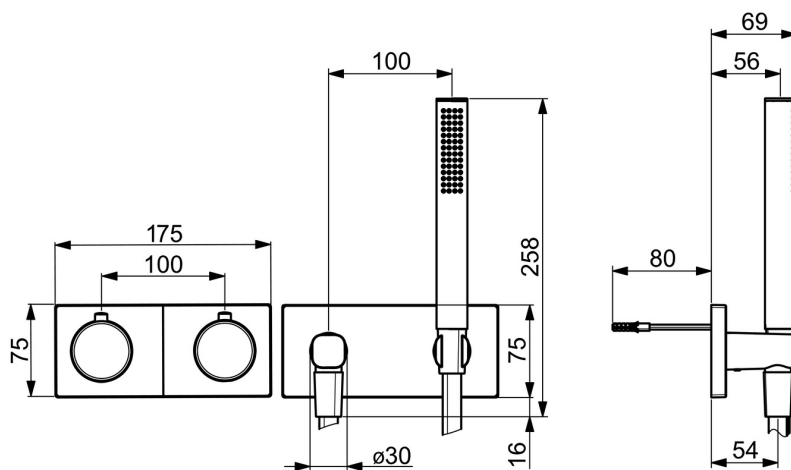

EAN: 4057304006876  
[static.hansa.com/50459501](http://static.hansa.com/50459501)

- Řešení pro sprchy
- Termostatická, Sada pro konečnou montáž
- Podomítková instalace
- Chrom
- Rukojeť regulátoru teploty, Rukojeť regulátoru průtoku
- Přepínač integrovaný do ovládače průtoku
- Normální - Rovnoměrný a jemný proud vody
- Bezpečnostní pojistka proti opaření při 38 °C
- Termostatická kartuše pro ovládání teploty, Zpětný ventil (-y)
- Čtvercová rozeta
- 1 proud

### Technické vlastnosti

Velikost DN (jmenovitý rozměr)	<b>DN 15</b>
Zdroj teplé vody	<b>max. +80°C</b>
Pracovní tlak	<b>1-10 bar</b>
Zabezpečení proti zpětnému toku (ČSN EN 1717)	<b>EB</b>