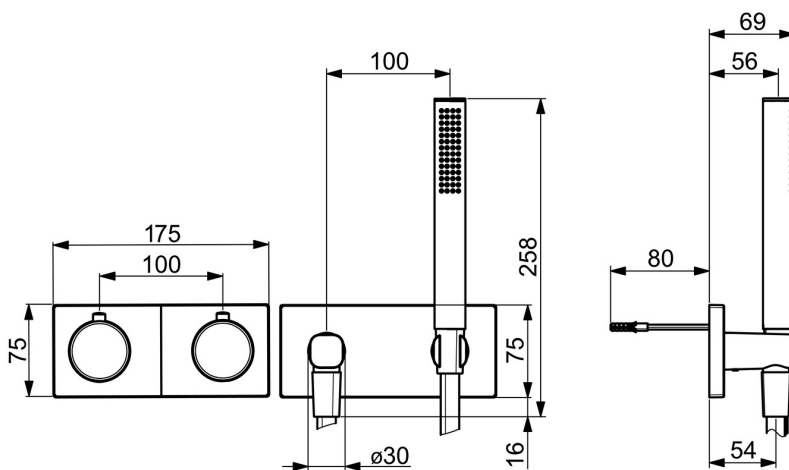

EAN: 4057304006869  
[static.hansa.com/50449501](http://static.hansa.com/50449501)

- Riešenia pre sprchy
- Termostatická, Sada pre konečnú montáž
- Podomietková inštalácia
- Chróm
- Rukoväť regulátora teploty vody, Rukoväť regulátora prietoku vody
- Normálny – Rovnomerný a jemný prúd vody
- Bezpečnostná poistka proti obareniu pri 38 °C
- Termostatická kartuša pre ovládanie teploty, Spätný ventil (-y)
- Štvorcová rozeta
- 1-prúdová

### Technické vlastnosti

Veľkosť DN (menovitý rozmer)	<b>DN 15</b>
Dodávka teplej vody	<b>max. +80°C</b>
Pracovný tlak	<b>1-10 bar</b>
Spätná klapka (STN EN 1717)	<b>EB</b>