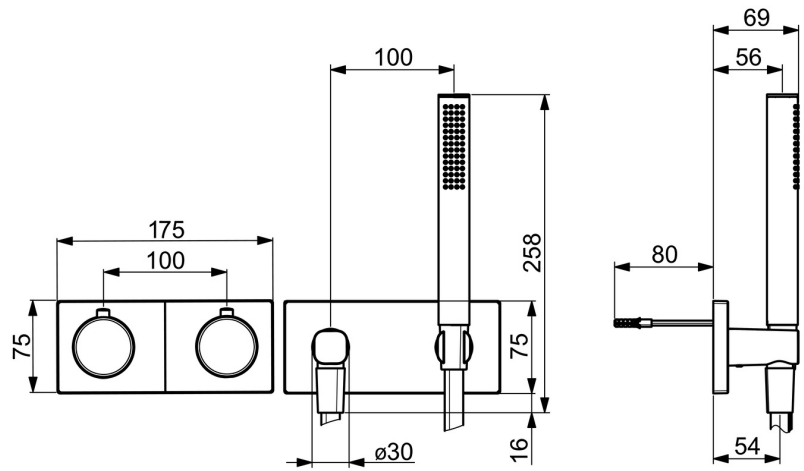

EAN: 4057304006869
static.hansa.com/50449501

- Douche oplossingen
- Thermostatisch, Afbouwset
- Wandmontage voor inbouwunit
- Chrom
- Temperatuurgreep, Debietgreep
- Normaal – gelijkmatige en zachte waterstroom
- Veiligheidsblokkering tegen verbranden bij 38 °C
- Thermostatische temperatuurregeling, Terugslagklep
- Vierkante rozet
- 1-stralig

Technische gegevens

Technische eigenschappen

DN-maat	DN 15
Warmwatertoevoer	max. +80°C
Werkdruk	1-10 bar
Terugstroom beveiliging (EN1717)	EB

Voorschriften

EN-norm	EN 1111
---------	----------------