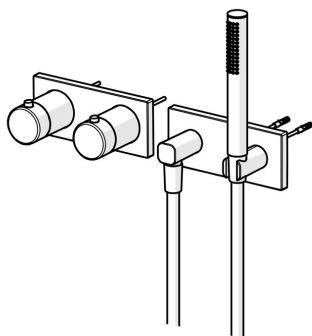

EAN: 4057304006869  
[static.hansa.com/50449501](http://static.hansa.com/50449501)

- Soluzioni doccia
- Termostatico, Set esterno
- Montaggio a parete con unità d'incasso
- Cromo
- Manopola di regolazione temperatura, Manopola di regolazione portata
- Normale - Getto d'acqua uniforme e morbido
- Blocco di sicurezza antiscottature a 38 °C
- Regolazione termostatica della temperatura, Valvola/e di non ritorno
- Placca quadrata
- 1 getto

### Caratteristiche tecniche

|                                 |                   |
|---------------------------------|-------------------|
| Misura DN (dimensione nominale) | <b>DN 15</b>      |
| Fornitura di acqua calda        | <b>max. +80°C</b> |
| Pressione di esercizio          | <b>1-10 bar</b>   |
| Backflow prevention (EN1717)    | <b>EB</b>         |