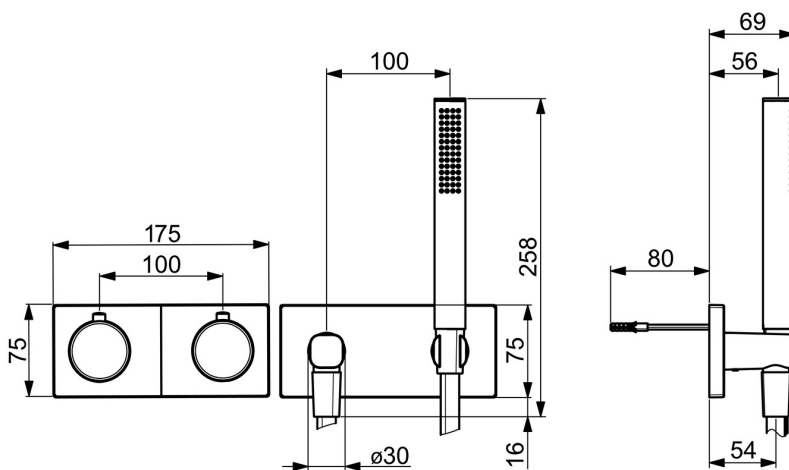

EAN: 4057304006869  
[static.hansa.com/50449501](http://static.hansa.com/50449501)

- Soluzioni doccia
- Termostatico, Set esterno
- Montaggio a parete con unità d'incasso
- Cromo
- Manopola di regolazione temperatura, Manopola di regolazione portata
- Normale - Getto d'acqua uniforme e morbido
- Blocco di sicurezza antiscottature a 38 °C
- Regolazione termostatica della temperatura, Valvola/e di non ritorno
- Placca quadrata
- 1 getto

## Dati tecnici

### Caratteristiche tecniche

|                                 |                   |
|---------------------------------|-------------------|
| Misura DN (dimensione nominale) | <b>DN 15</b>      |
| Fornitura di acqua calda        | <b>max. +80°C</b> |
| Pressione di esercizio          | <b>1-10 bar</b>   |
| Backflow prevention (EN1717)    | <b>EB</b>         |