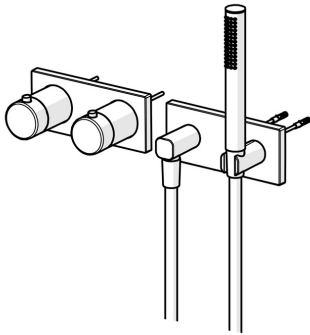

EAN: 4057304006869
static.hansa.com/50449501

- Solutions de douche
- Thermostatique, Kit de finition
- Montage mural encastré
- Chrome
- Poignée de régulation de la température, Poignée de régulation du débit
- Classique - Jet d'eau régulier et doux
- Sécurité anti-brûlures à 38°C
- Cartouche thermostatique, Valve(s) anti-retour
- Rosace carrée
- 1 jet

Caractéristiques techniques

Caractéristiques techniques

| | |
|-----------------------------------|-------------------|
| Taille DN (diamètre nominal) | DN 15 |
| Alimentation en eau chaude | max. +80°C |
| Pression de service | 1-10 bar |
| Dispositif de protection (EN1717) | EB |