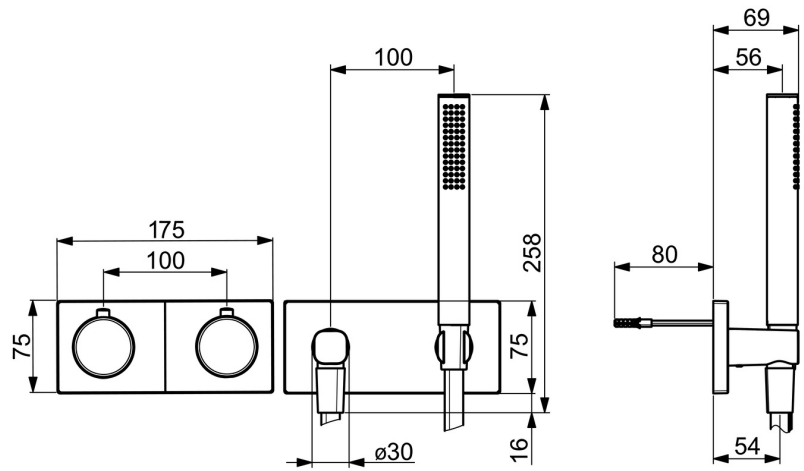

EAN: 4057304006869
static.hansa.com/50449501

- Solutions de douche
- Thermostatique, Kit de finition
- Montage mural encastré
- Chrome
- Poignée de régulation de la température, Poignée de régulation du débit
- Classique - Jet d'eau régulier et doux
- Sécurité anti-brûlures à 38°C
- Cartouche thermostatique, Valve(s) anti-retour
- Rosace carrée
- 1 jet

Caractéristiques techniques

Caractéristiques techniques

| | |
|-----------------------------------|-------------------|
| Taille DN (diamètre nominal) | DN 15 |
| Alimentation en eau chaude | max. +80°C |
| Pression de service | 1-10 bar |
| Dispositif de protection (EN1717) | EB |