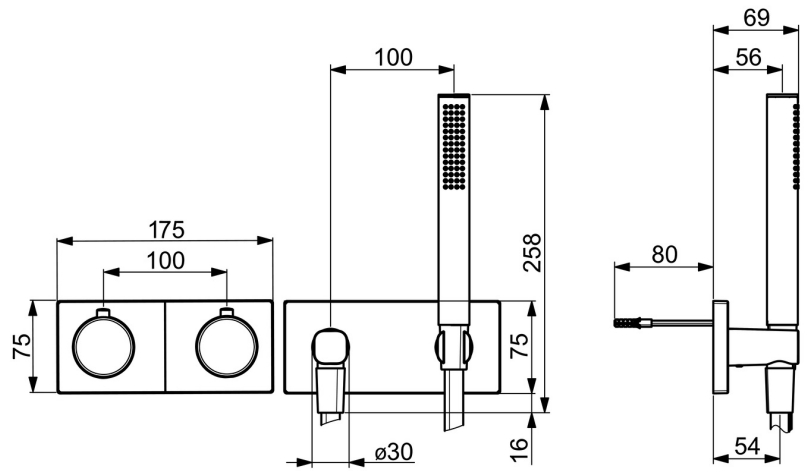

EAN: 4057304006869
static.hansa.com/50449501

- Dusche
- Thermostat, Fertigmontageset
- Wandmontage für Unterputz-Einbaukörper
- Chrom
- Temperatureinstellgriff, Durchflusseinstellgriff
- Normal – Gleichmäßiger und weicher Wasserstrahl
- Sicherheitssperre gegen Verbrühen bei 38°C
- Thermostatkartusche zur Temperaturreglung, Rückflussverhinderer
- Rosette eckig
- 1-strahlig

Technische Daten

Technische Eigenschaften

DN-Größe (Nennmaß)	DN 15
Warmwasserversorgung	max. +80°C
Arbeitsdruck	1-10 bar
Sicherungseinrichtung (EN1717)	EB

Vorschriften

EN Standard	EN 1111
-------------	----------------