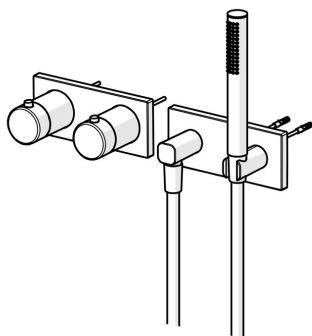

EAN: 4057304006869
static.hansa.com/50449501

- Řešení pro sprchy
- Termostatická, Sada pro konečnou montáž
- Podomítková instalace
- Chrom
- Rukojeť regulátoru teploty, Rukojeť regulátoru průtoku
- Normální - Rovnoměrný a jemný proud vody
- Bezpečnostní pojistka proti opaření při 38 °C
- Termostatická kartuše pro ovládání teploty, Zpětný ventil (-y)
- Čtvercová rozeta
- 1 proud

Technické údaje

Technické vlastnosti

Velikost DN (jmenovitý rozměr)	DN 15
Zdroj teplé vody	max. +80°C
Pracovní tlak	1-10 bar
Zabezpečení proti zpětnému toku (ČSN EN 1717)	EB

Předpisy

Norma EN	EN 1111
----------	----------------