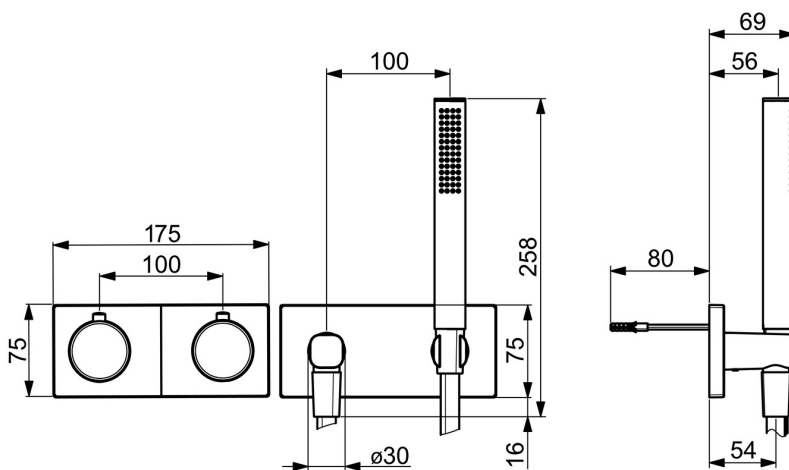

EAN: 4057304006869
static.hansa.com/50449501

- Řešení pro sprchy
- Termostatická, Sada pro konečnou montáž
- Podomítková instalace
- Chrom
- Rukojeť regulátoru teploty, Rukojeť regulátoru průtoku
- Normální - Rovnoměrný a jemný proud vody
- Bezpečnostní pojistka proti opaření při 38 °C
- Termostatická kartuše pro ovládání teploty, Zpětný ventil (-y)
- Čtvercová rozeta
- 1 proud

Technické údaje

Technické vlastnosti

Velikost DN (jmenovitý rozměr)	DN 15
Zdroj teplé vody	max. +80°C
Pracovní tlak	1-10 bar
Zabezpečení proti zpětnému toku (ČSN EN 1717)	EB

Předpisy

Norma EN	EN 1111
----------	----------------